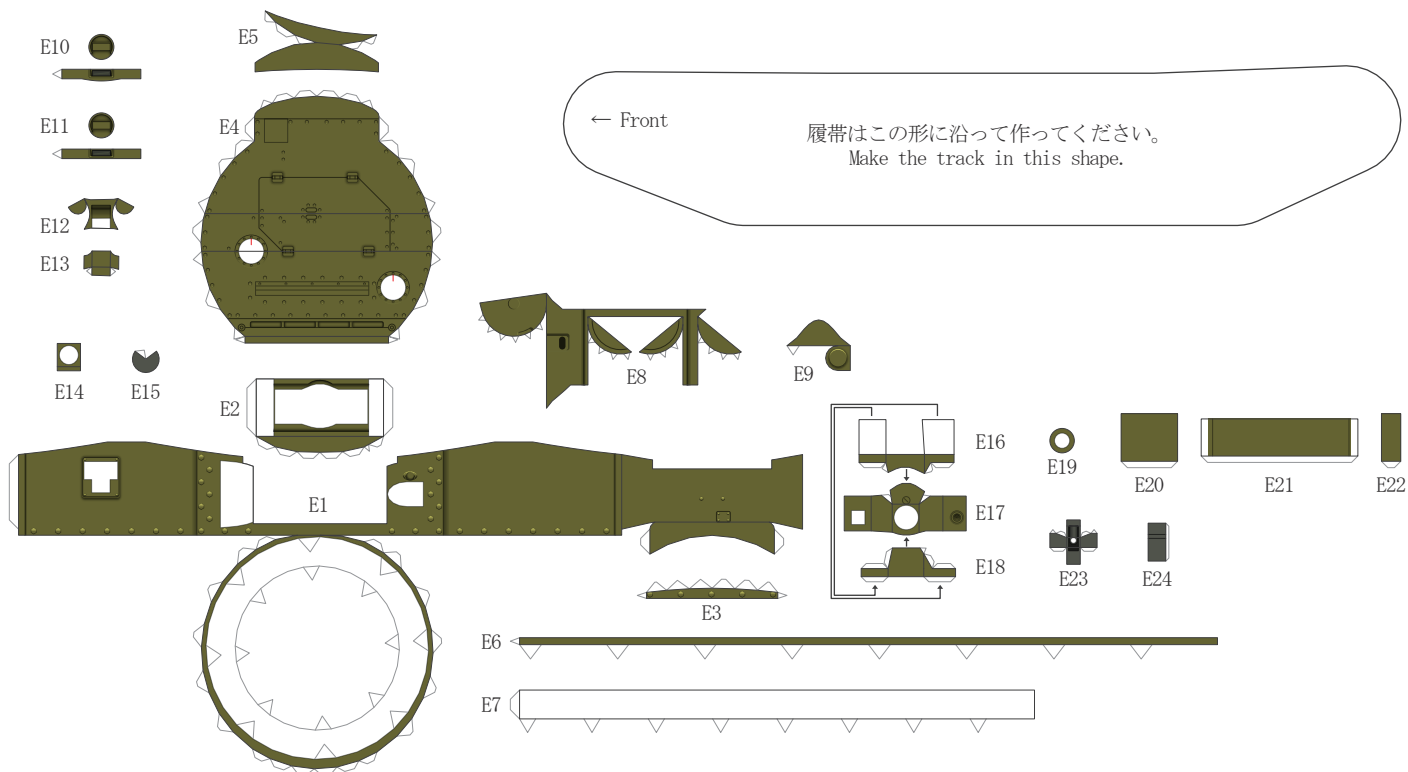

Valentine Mk.II

1/48
SCALE

1/3
PAGE

このページは1ページ目の裏面に印刷して下さい。
Print this page on the back of 1st page.

Valentine Mk.II

1/48
SCALE

このページは2ページ目の裏面に印刷して下さい。
Print this page on the back of 2nd page.

Valentine Mk.II

1/48
SCALE

転載禁止。Repost is prohibited.

3/3
PAGE

このページは3ページ目の裏面に印刷して下さい。
Print this page on the back of 3rd page.