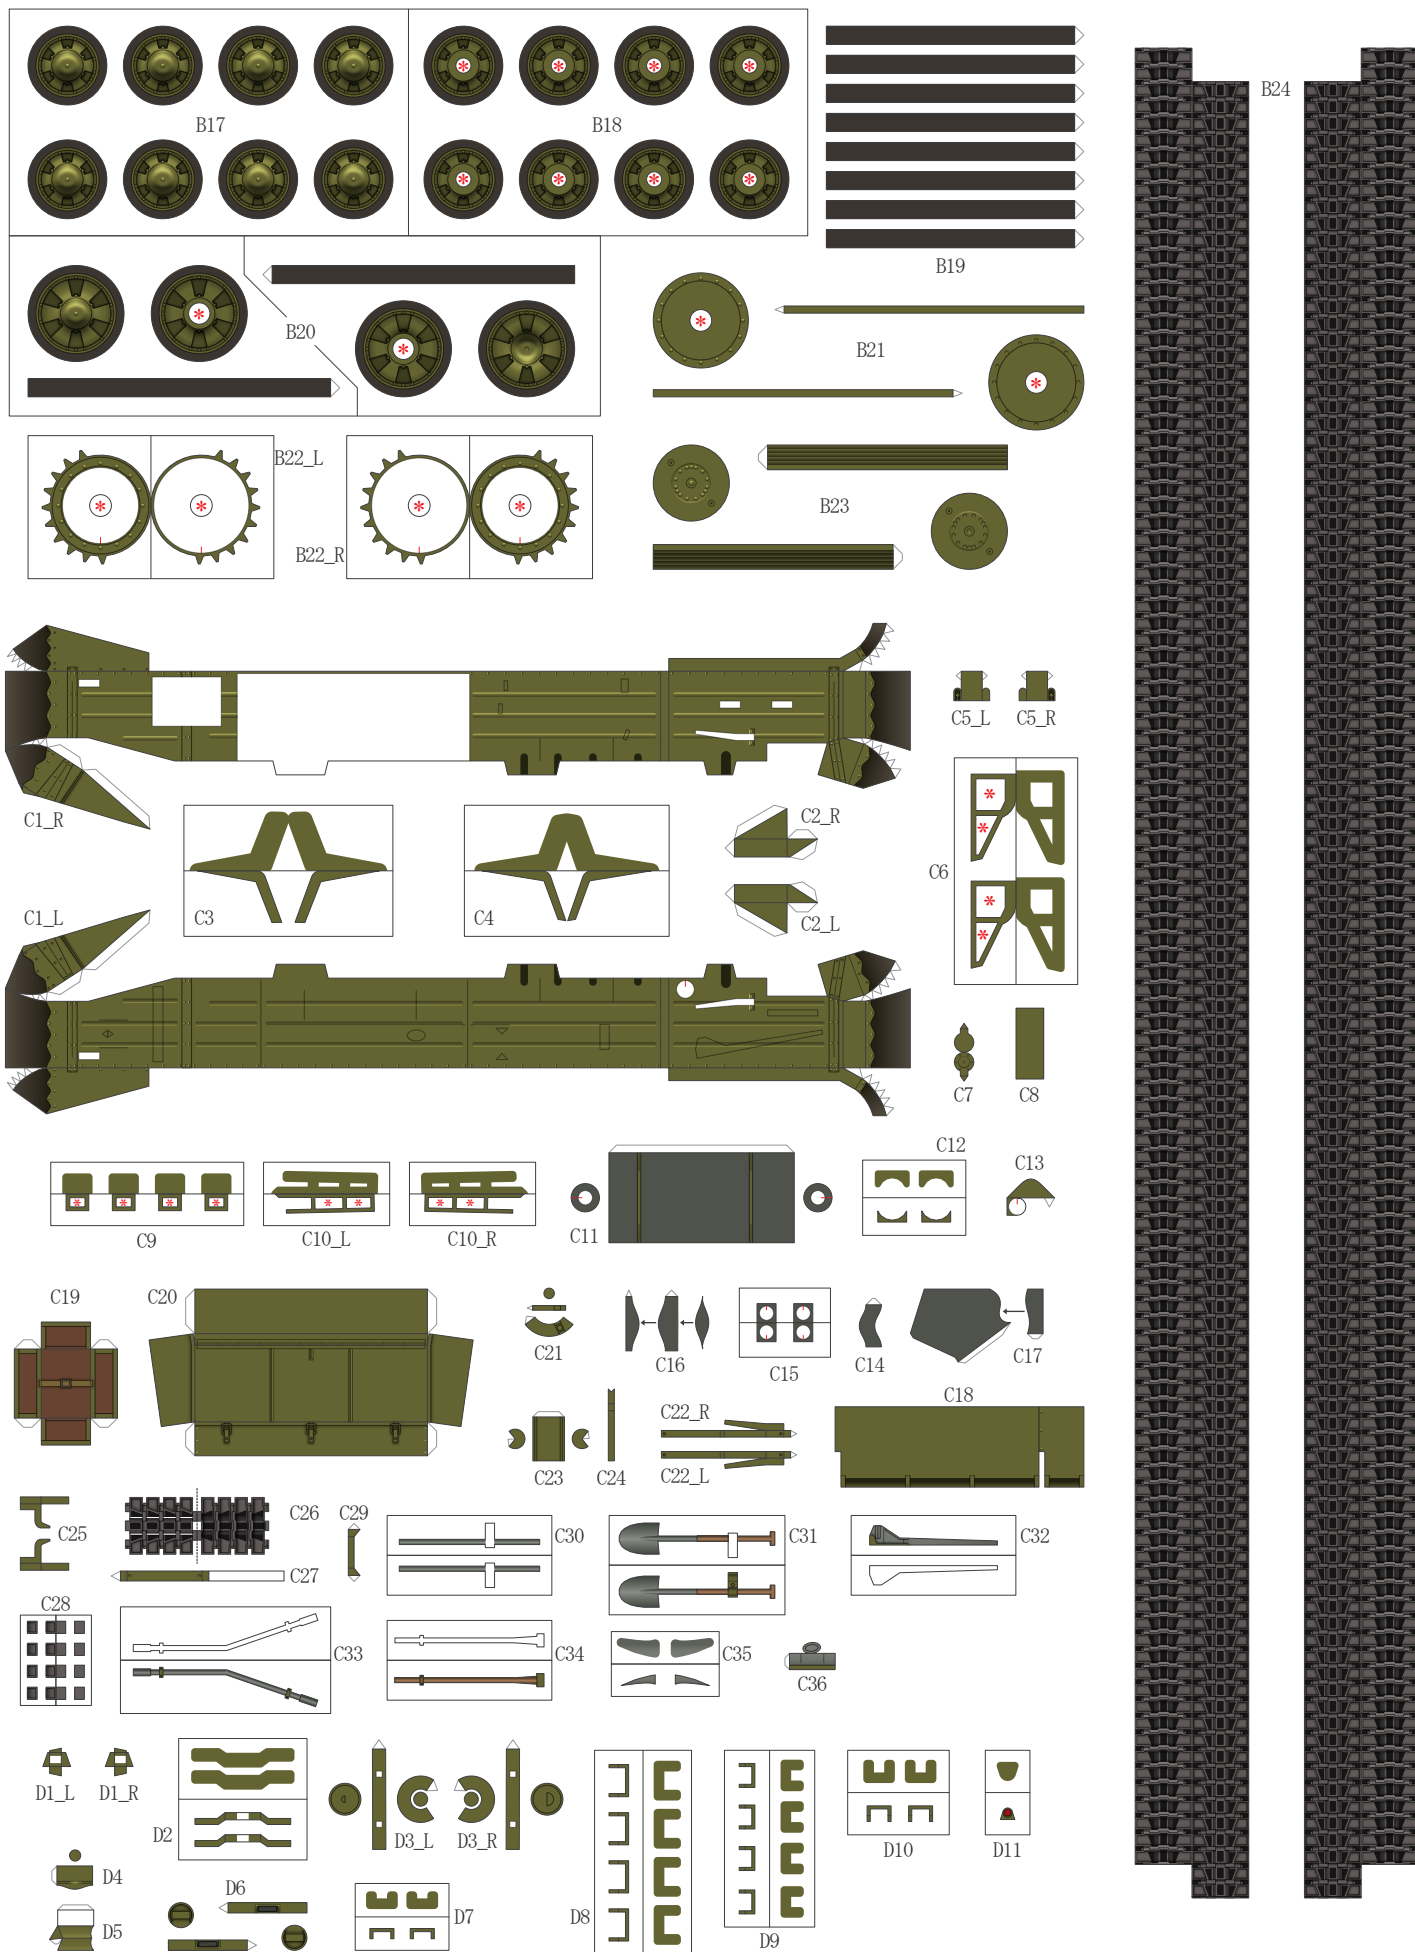

Valentine Mk.II

1/48
SCALE

1/3
PAGE

このページは1ページ目の裏面に印刷して下さい。
Print this page on the back of 1st page.

Valentine Mk.II

1/48
SCALE

このページは2ページ目の裏面に印刷して下さい。
Print this page on the back of 2nd page.

Valentine Mk.II

1/48
SCALE

転載禁止。Repost is prohibited.

3/3
PAGE

このページは3ページ目の裏面に印刷して下さい。
Print this page on the back of 3rd page.