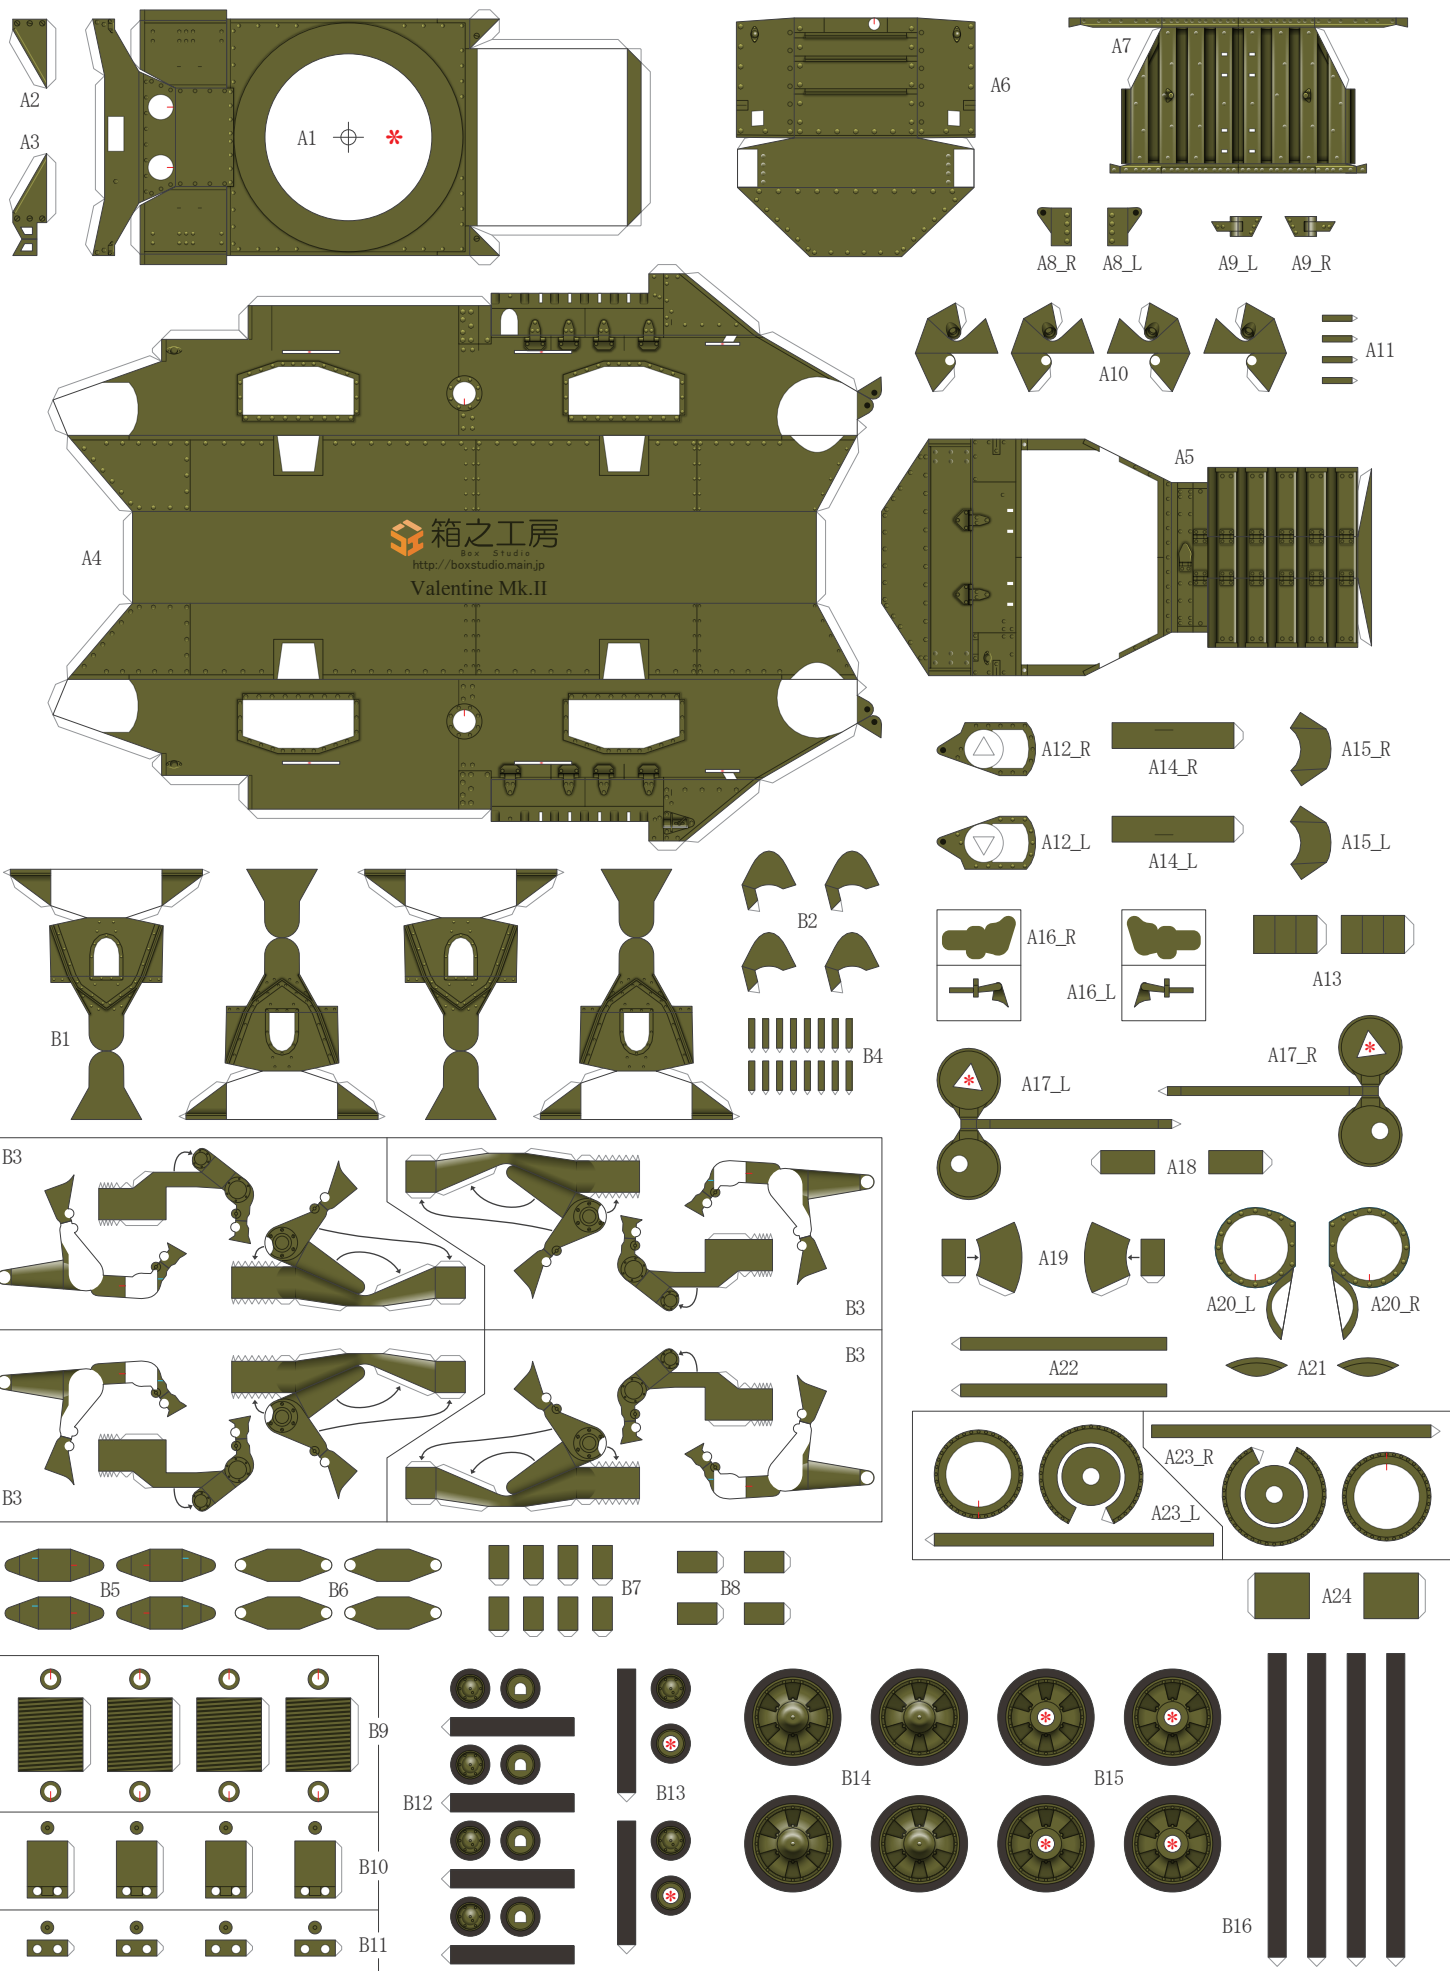

Valentine Mk.II

1/48
SCALE

1/3
PAGE

このページは1ページ目の裏面に印刷して下さい。
Print this page on the back of 1st page.

Valentine Mk.II

1/48
SCALE

このページは2ページ目の裏面に印刷して下さい。
Print this page on the back of 2nd page.

Valentine Mk.II

1/48
SCALE

転載禁止。Repost is prohibited.

3/3
PAGE

このページは3ページ目の裏面に印刷して下さい。
Print this page on the back of 3rd page.