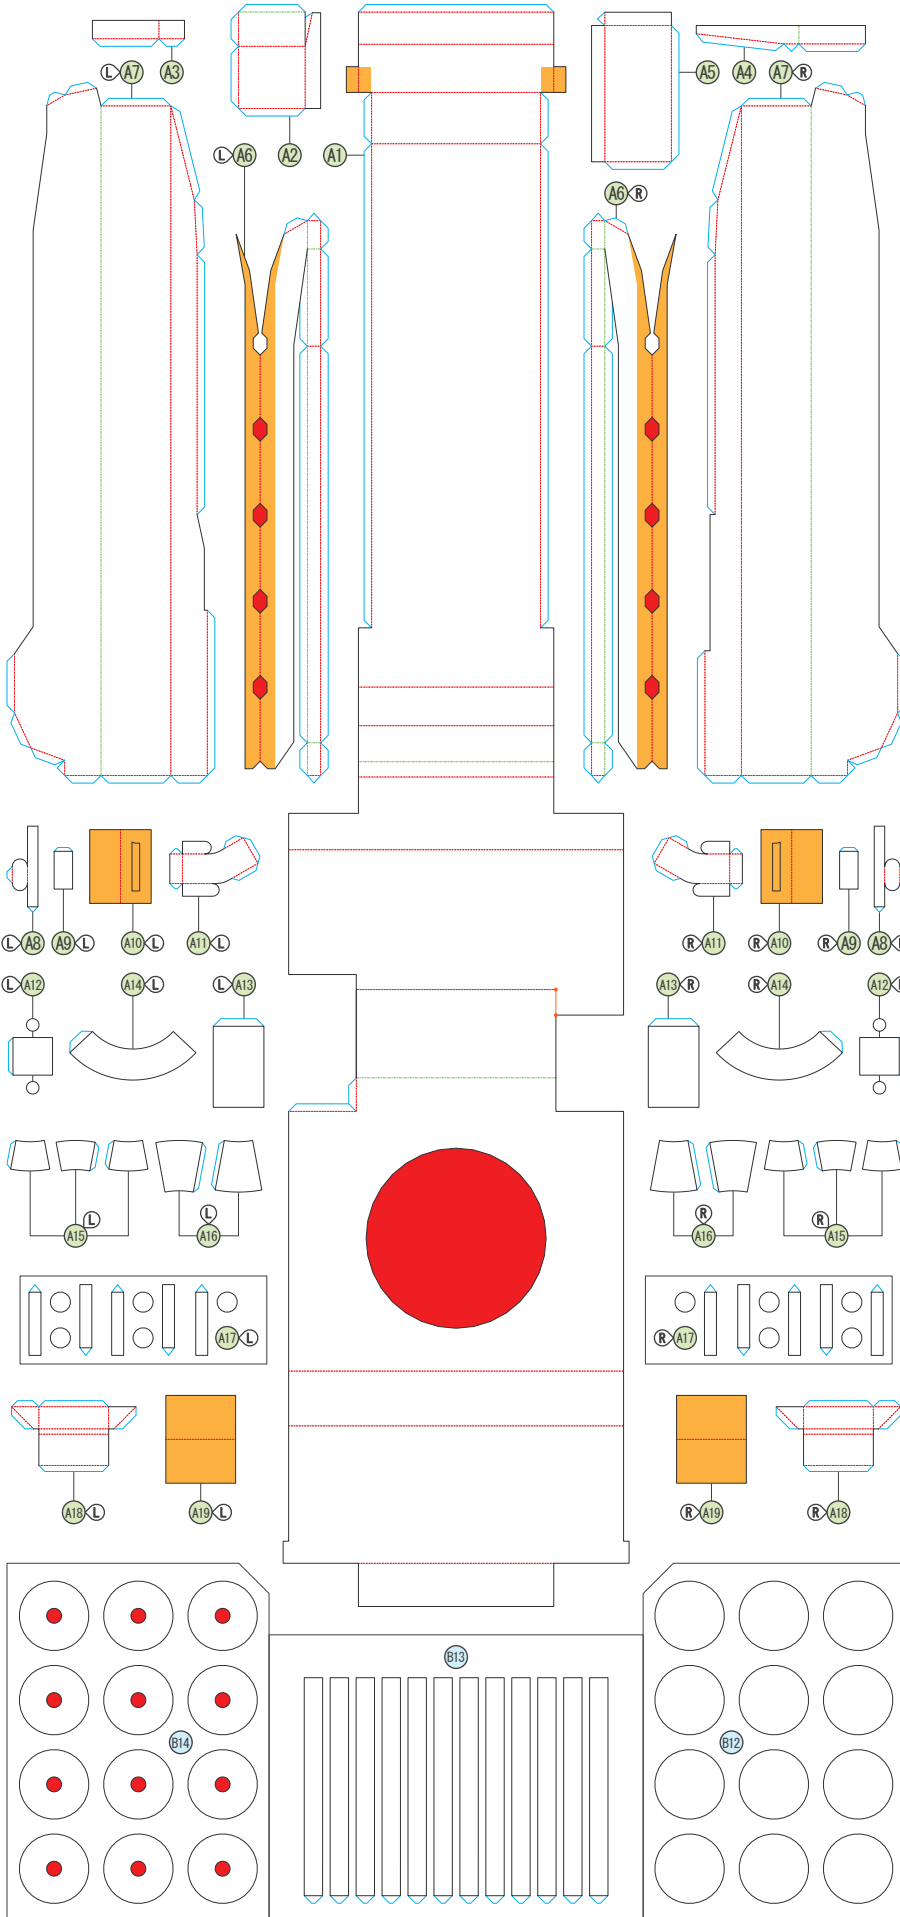

char Leclerc

1/72
SCALE

--- 谷折り └─┘ 糊代 ┌─┐ 切れ込み
--- 山折り ■ 切り抜き ■ 裏面接着

1/2
PAGE

char Leclerc

1/72
SCALE

--- 谷折り └ 糊代 —●— 切れ込み
--- 山折り ■ 切り抜き ■ 裏面接着

2/2
PAGE