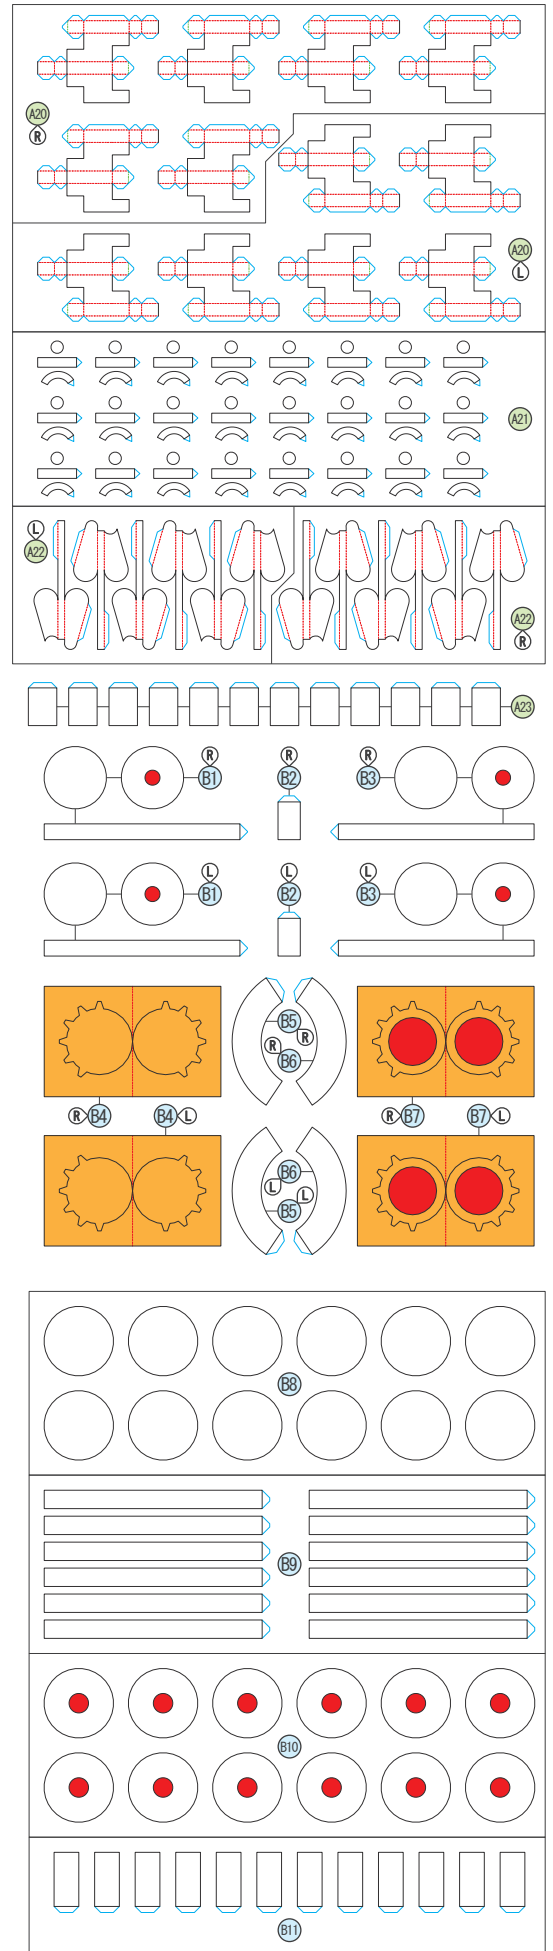

char Leclerc

1/72
SCALE

--- 谷折り └─┘ 糊代 ┌─┐ 切れ込み
--- 山折り ■ 切り抜き ■ 裏面接着

1/2
PAGE

char Leclerc

1/72
SCALE

--- 谷折り └ 糊代 —●— 切れ込み
--- 山折り ■ 切り抜き ■ 裏面接着

2/2
PAGE