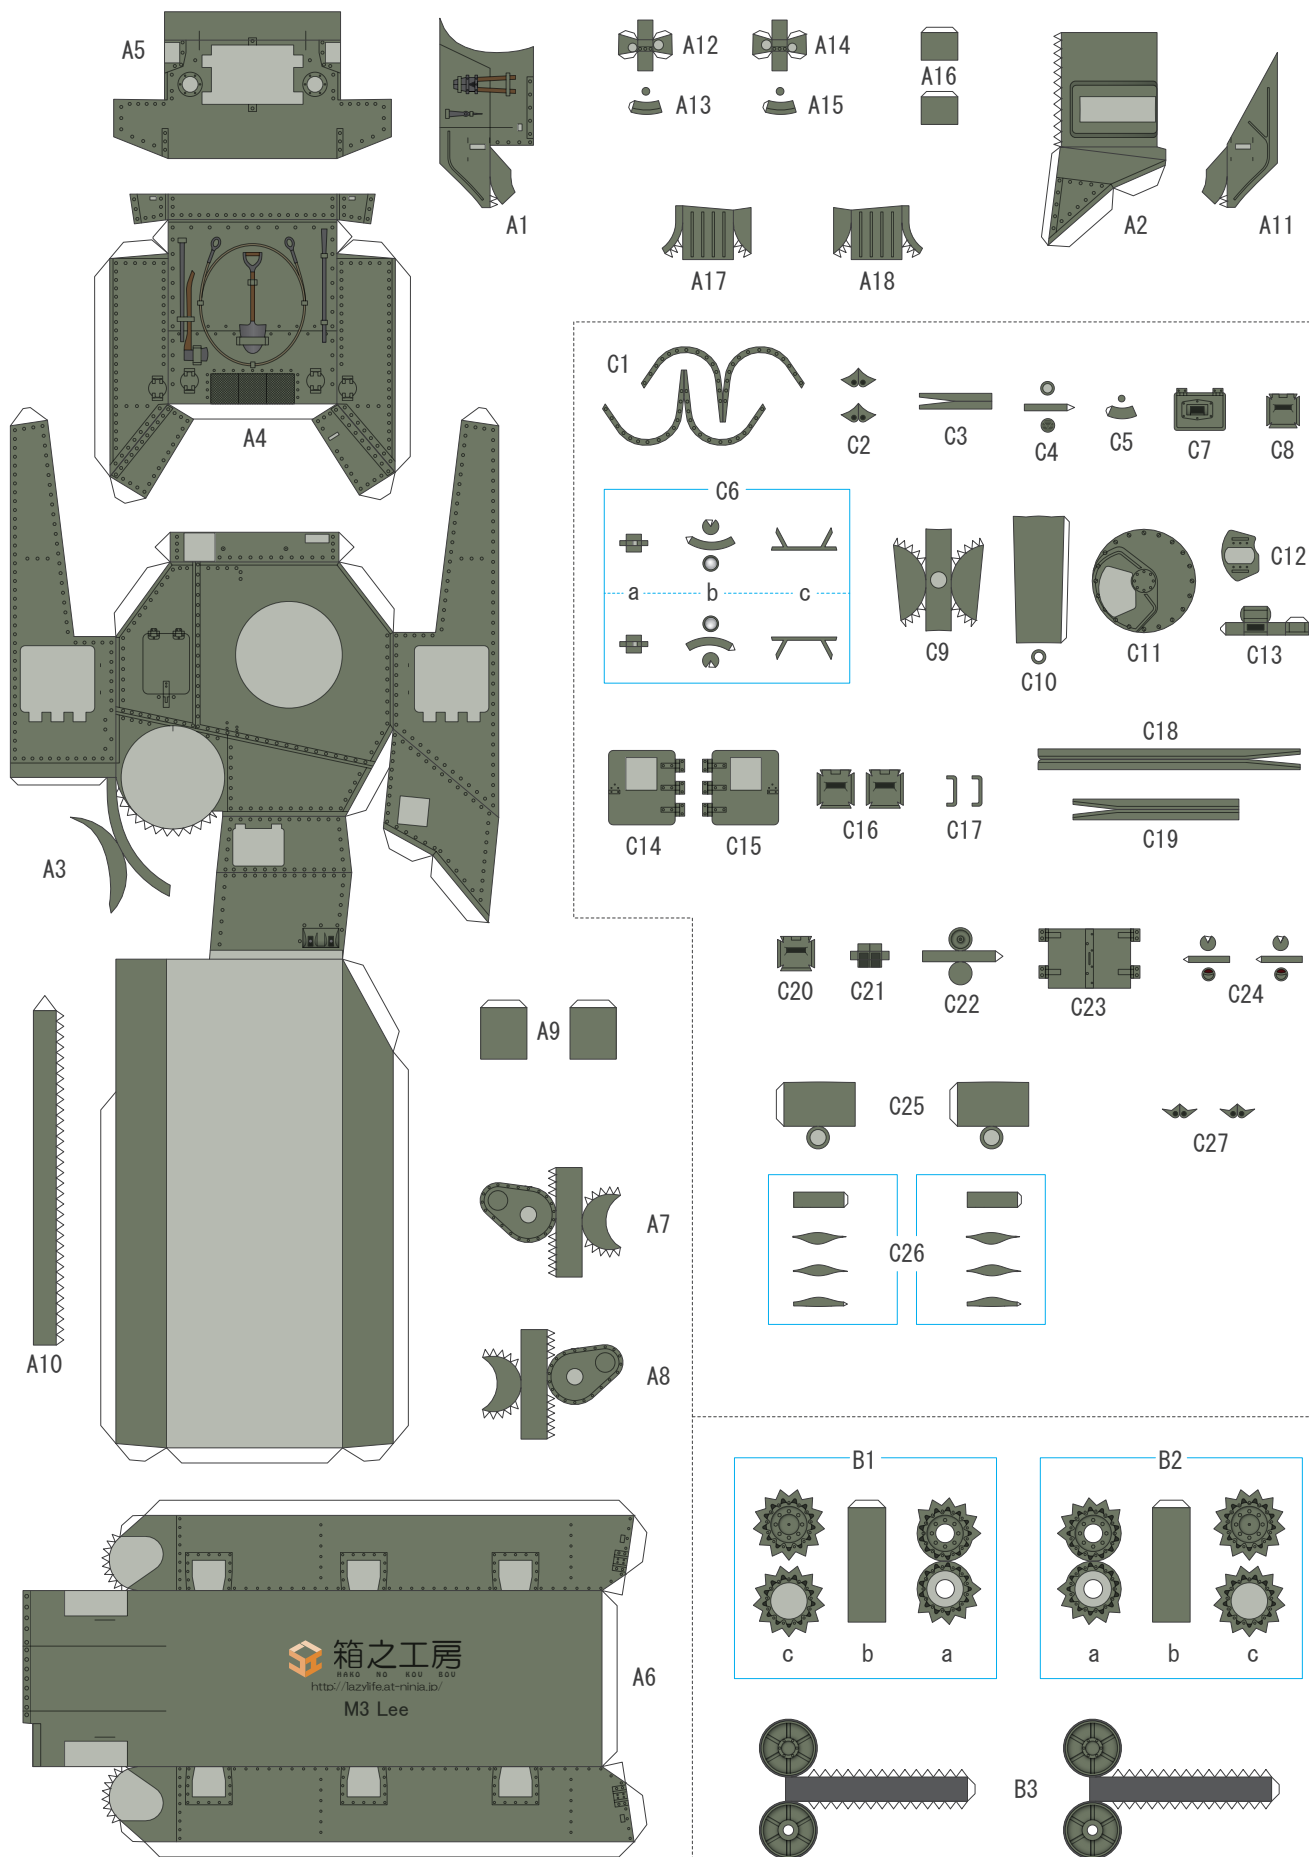

M3 Lee

1/72
SCALE

1/2
PAGE

このページは1 ページ目の裏面に印刷して下さい