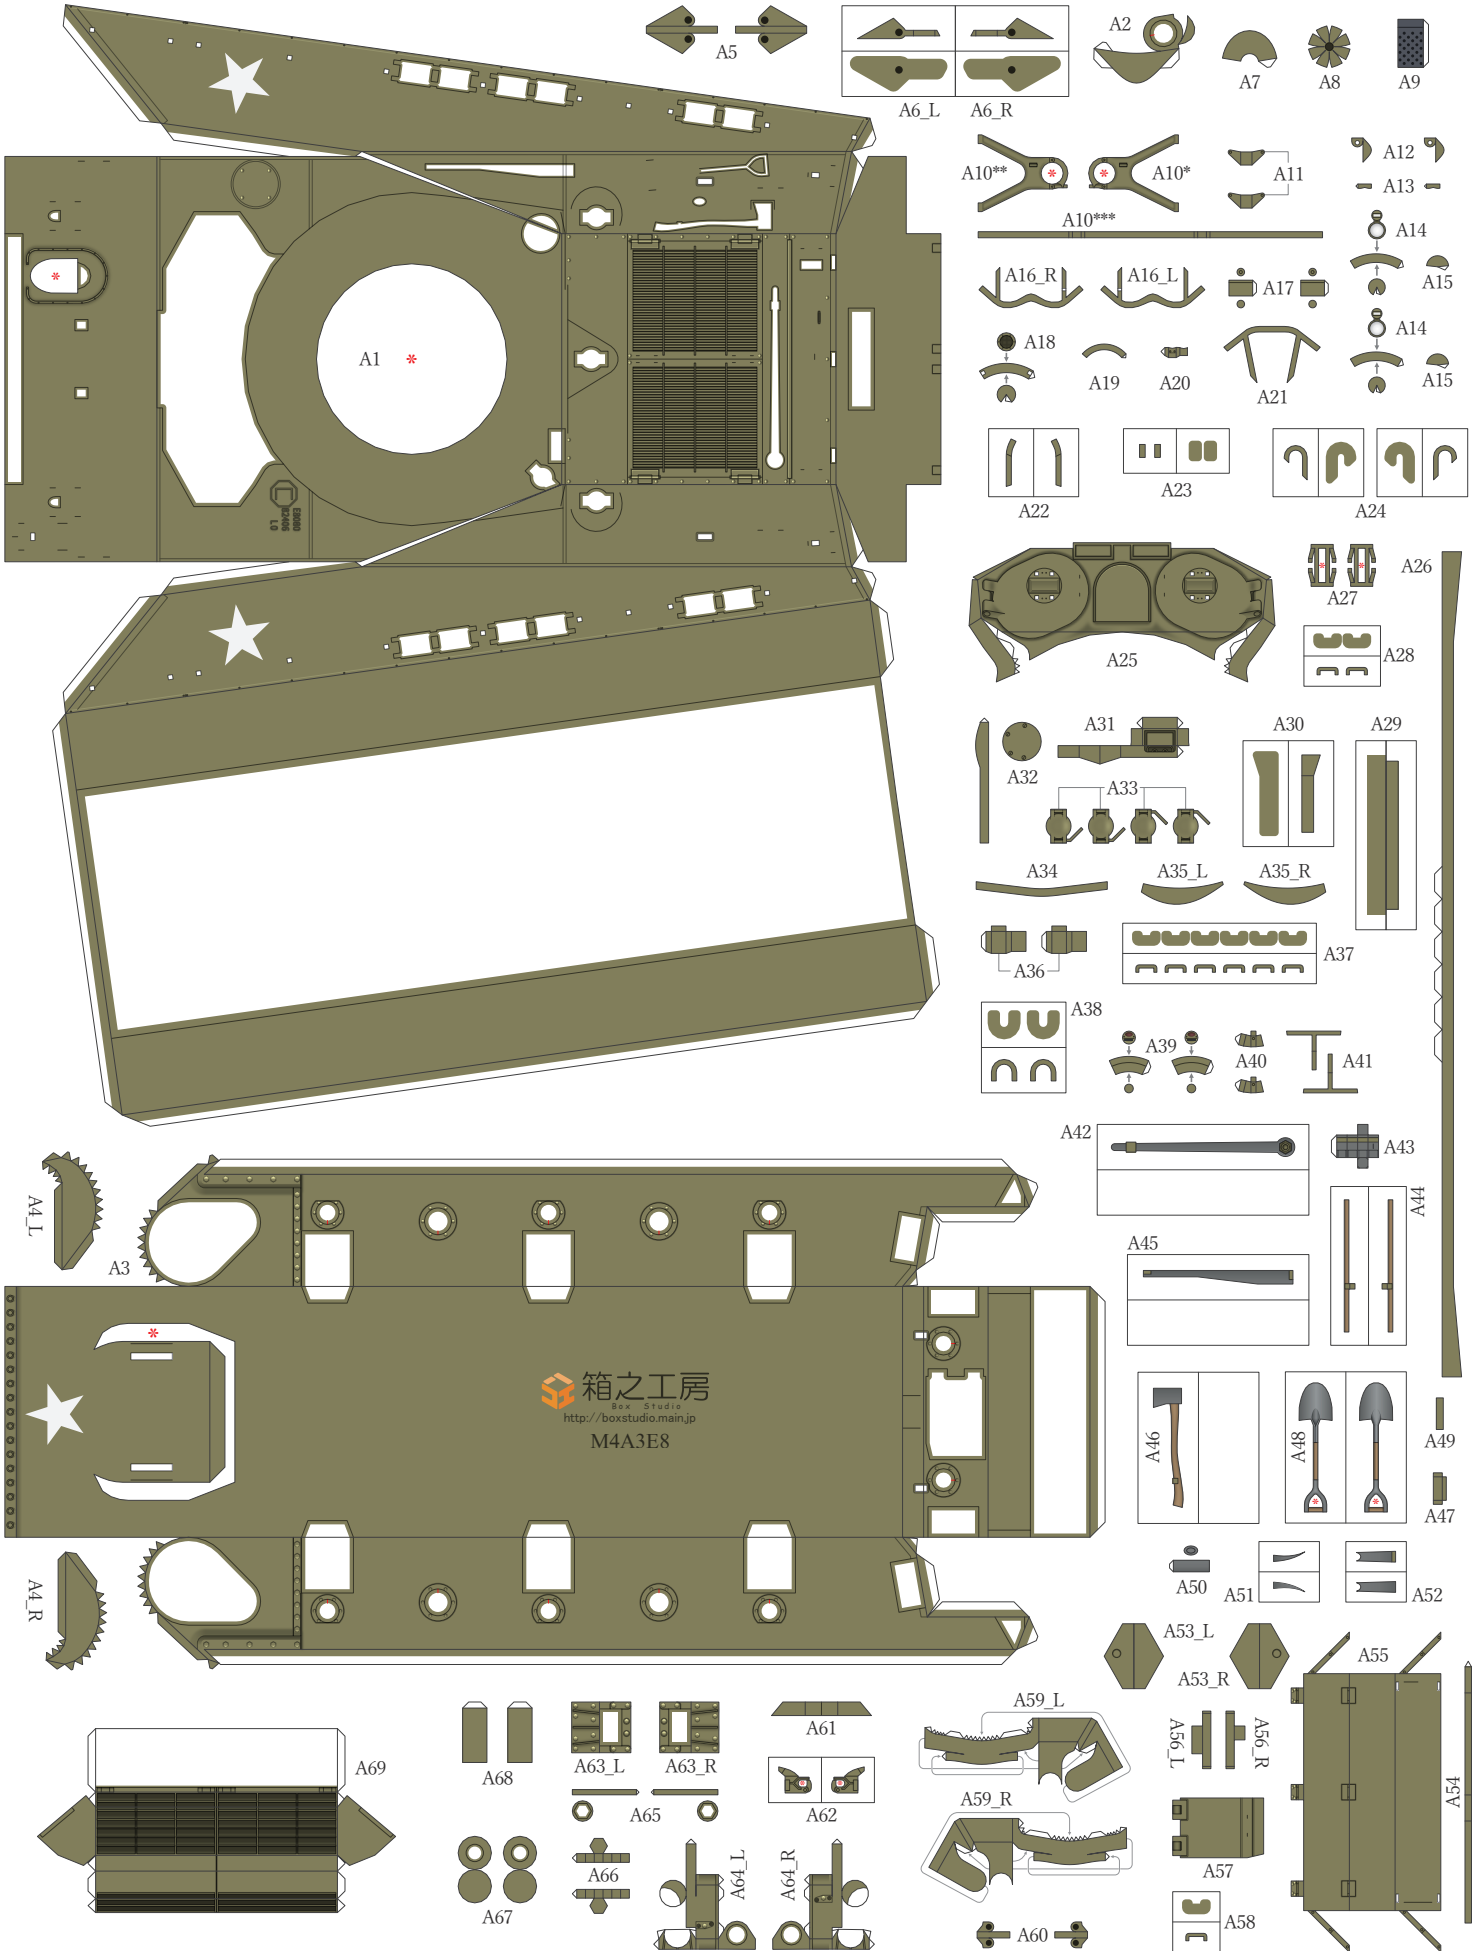

M4A3E8

1/48
SCALE

転載禁止。Repost is prohibited.

1/5
PAGE

M4A3E8

1/48
SCALE

2/5
PAGE

箱之工房
BOX STUDIO
<http://boxstudio.main.jp>
M4A3E8

このページは2ページ目の裏面に印刷して下さい。
Print this page on the back of 2nd page.

M4A3E8

1/48
SCALE

3/5
PAGE

このページは3ページ目の裏面に印刷して下さい。
Print this page on the back of 3rd page.

M4A3E8

1/48
SCALE

4/5
PAGE

このページは4ページ目の裏面に印刷して下さい。
Print this page on the back of 4th page.

M4A3E8

1/48
SCALE

5/5
PAGE

← Front

履帯はこの形に沿って作ってください。
Make the track in this shape.

このページは5ページ目の裏面に印刷して下さい。
Print this page on the back of 5th page.