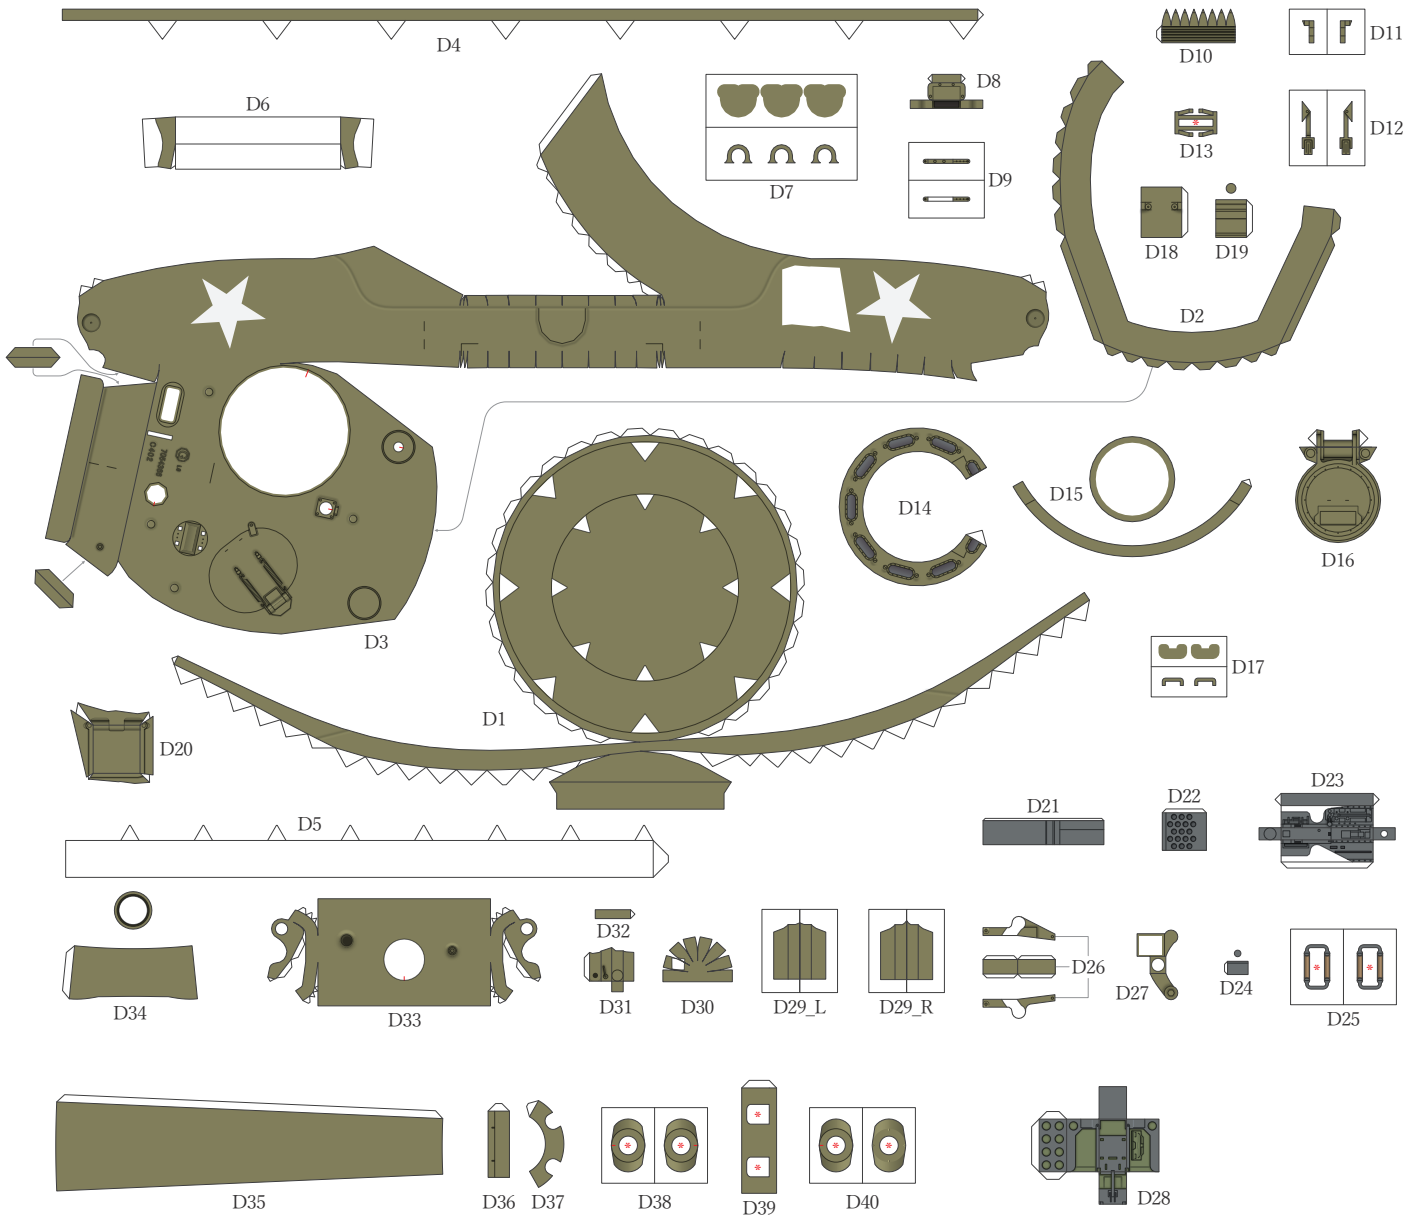

このページは4ページ目の裏面に印刷して下さい。
Print this page on the back of 4th page.

M4A3E8

1/48
SCALE

5/5
PAGE

← Front

履帯はこの形に沿って作ってください。
Make the track in this shape.

このページは5ページ目の裏面に印刷して下さい。
Print this page on the back of 5th page.