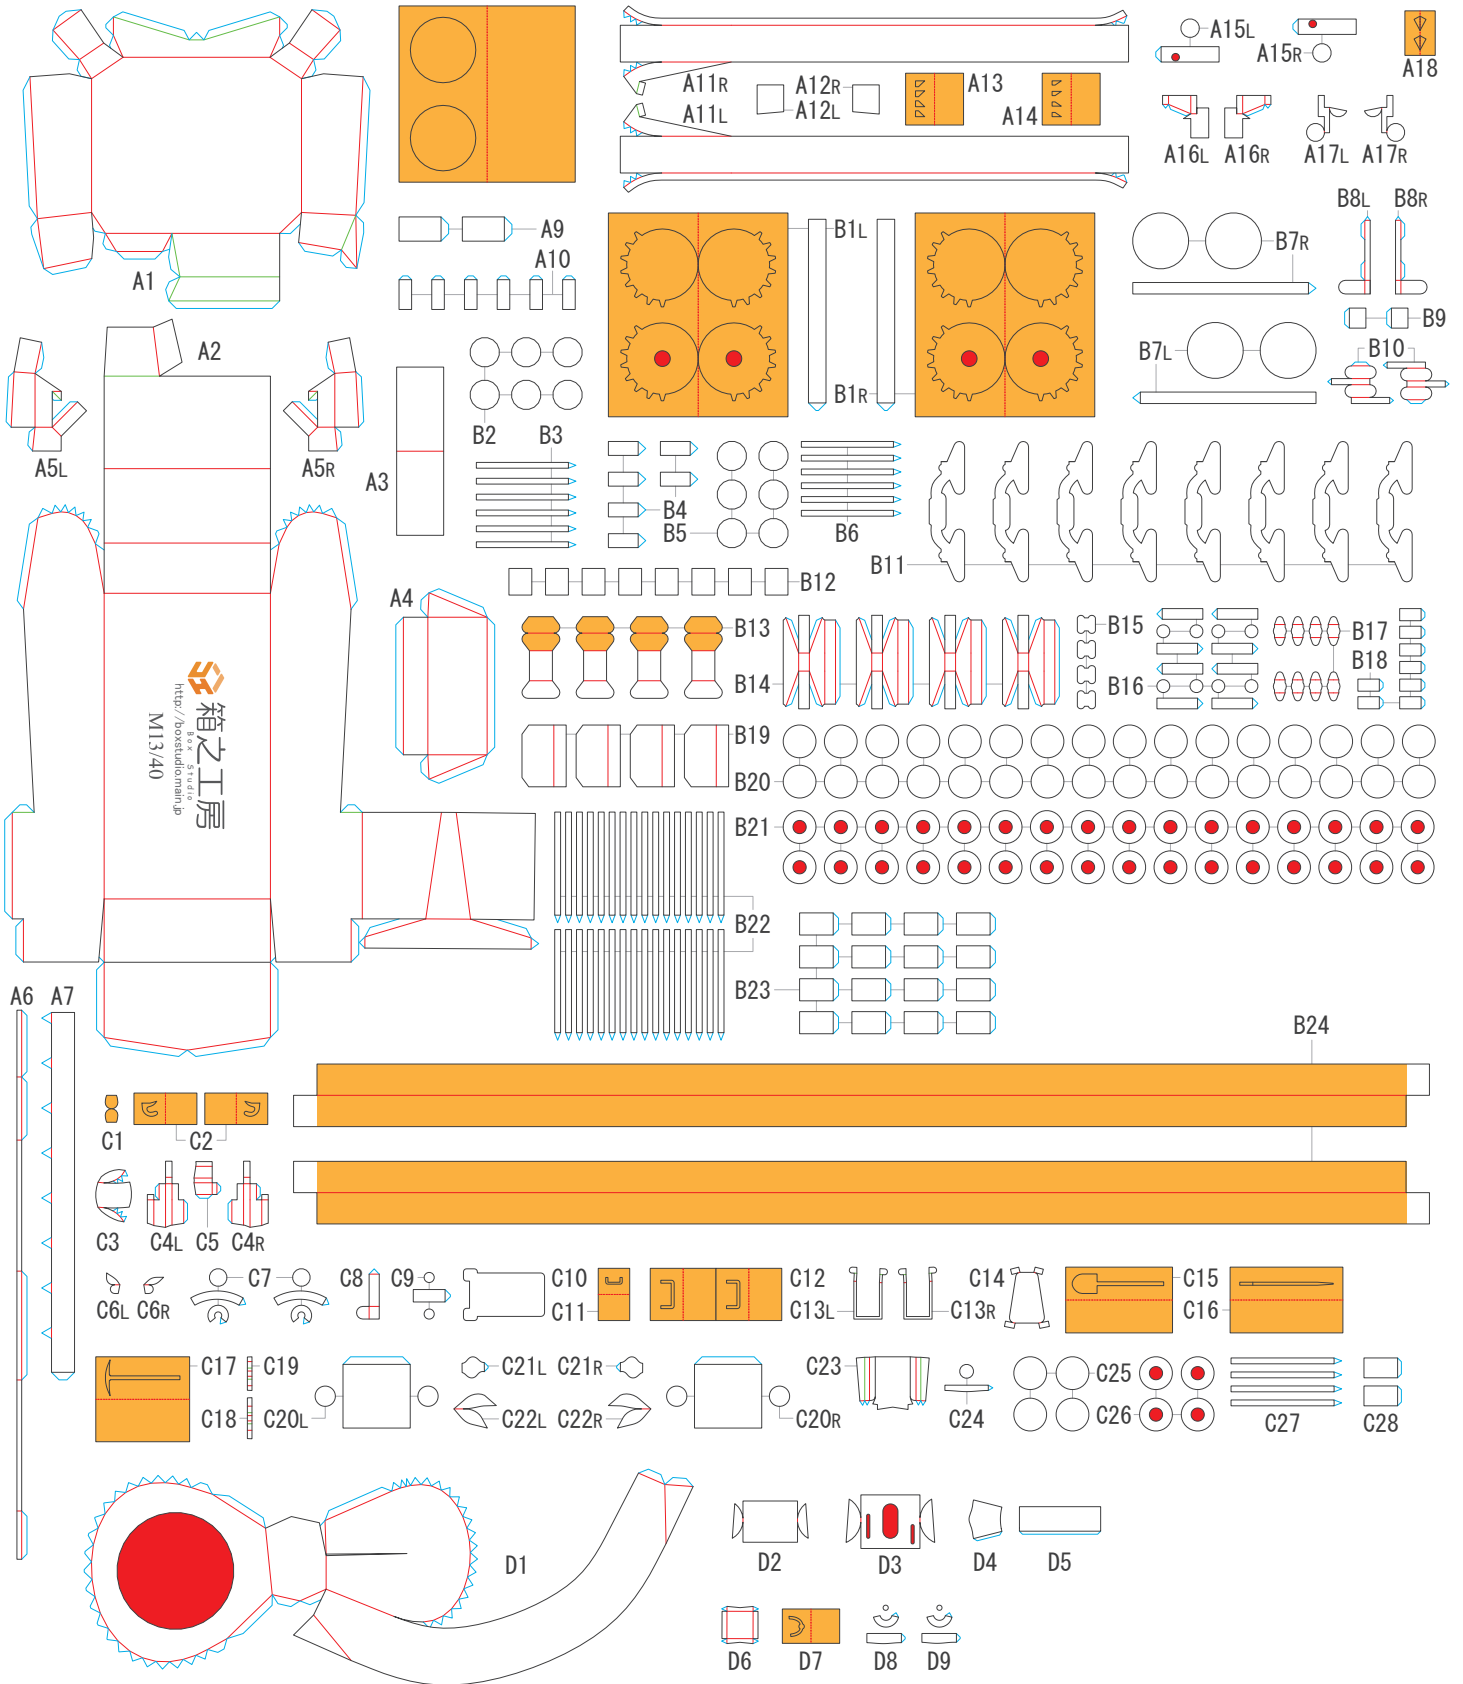

M13/40

1/72
SCALE

--- 谷折り --- 糊代 --- 切れ込み
--- 山折り ■ 切り抜き ■ 裏面接着

1/1
PAGE

◀ B24 はこの形に合わせて作ってください。