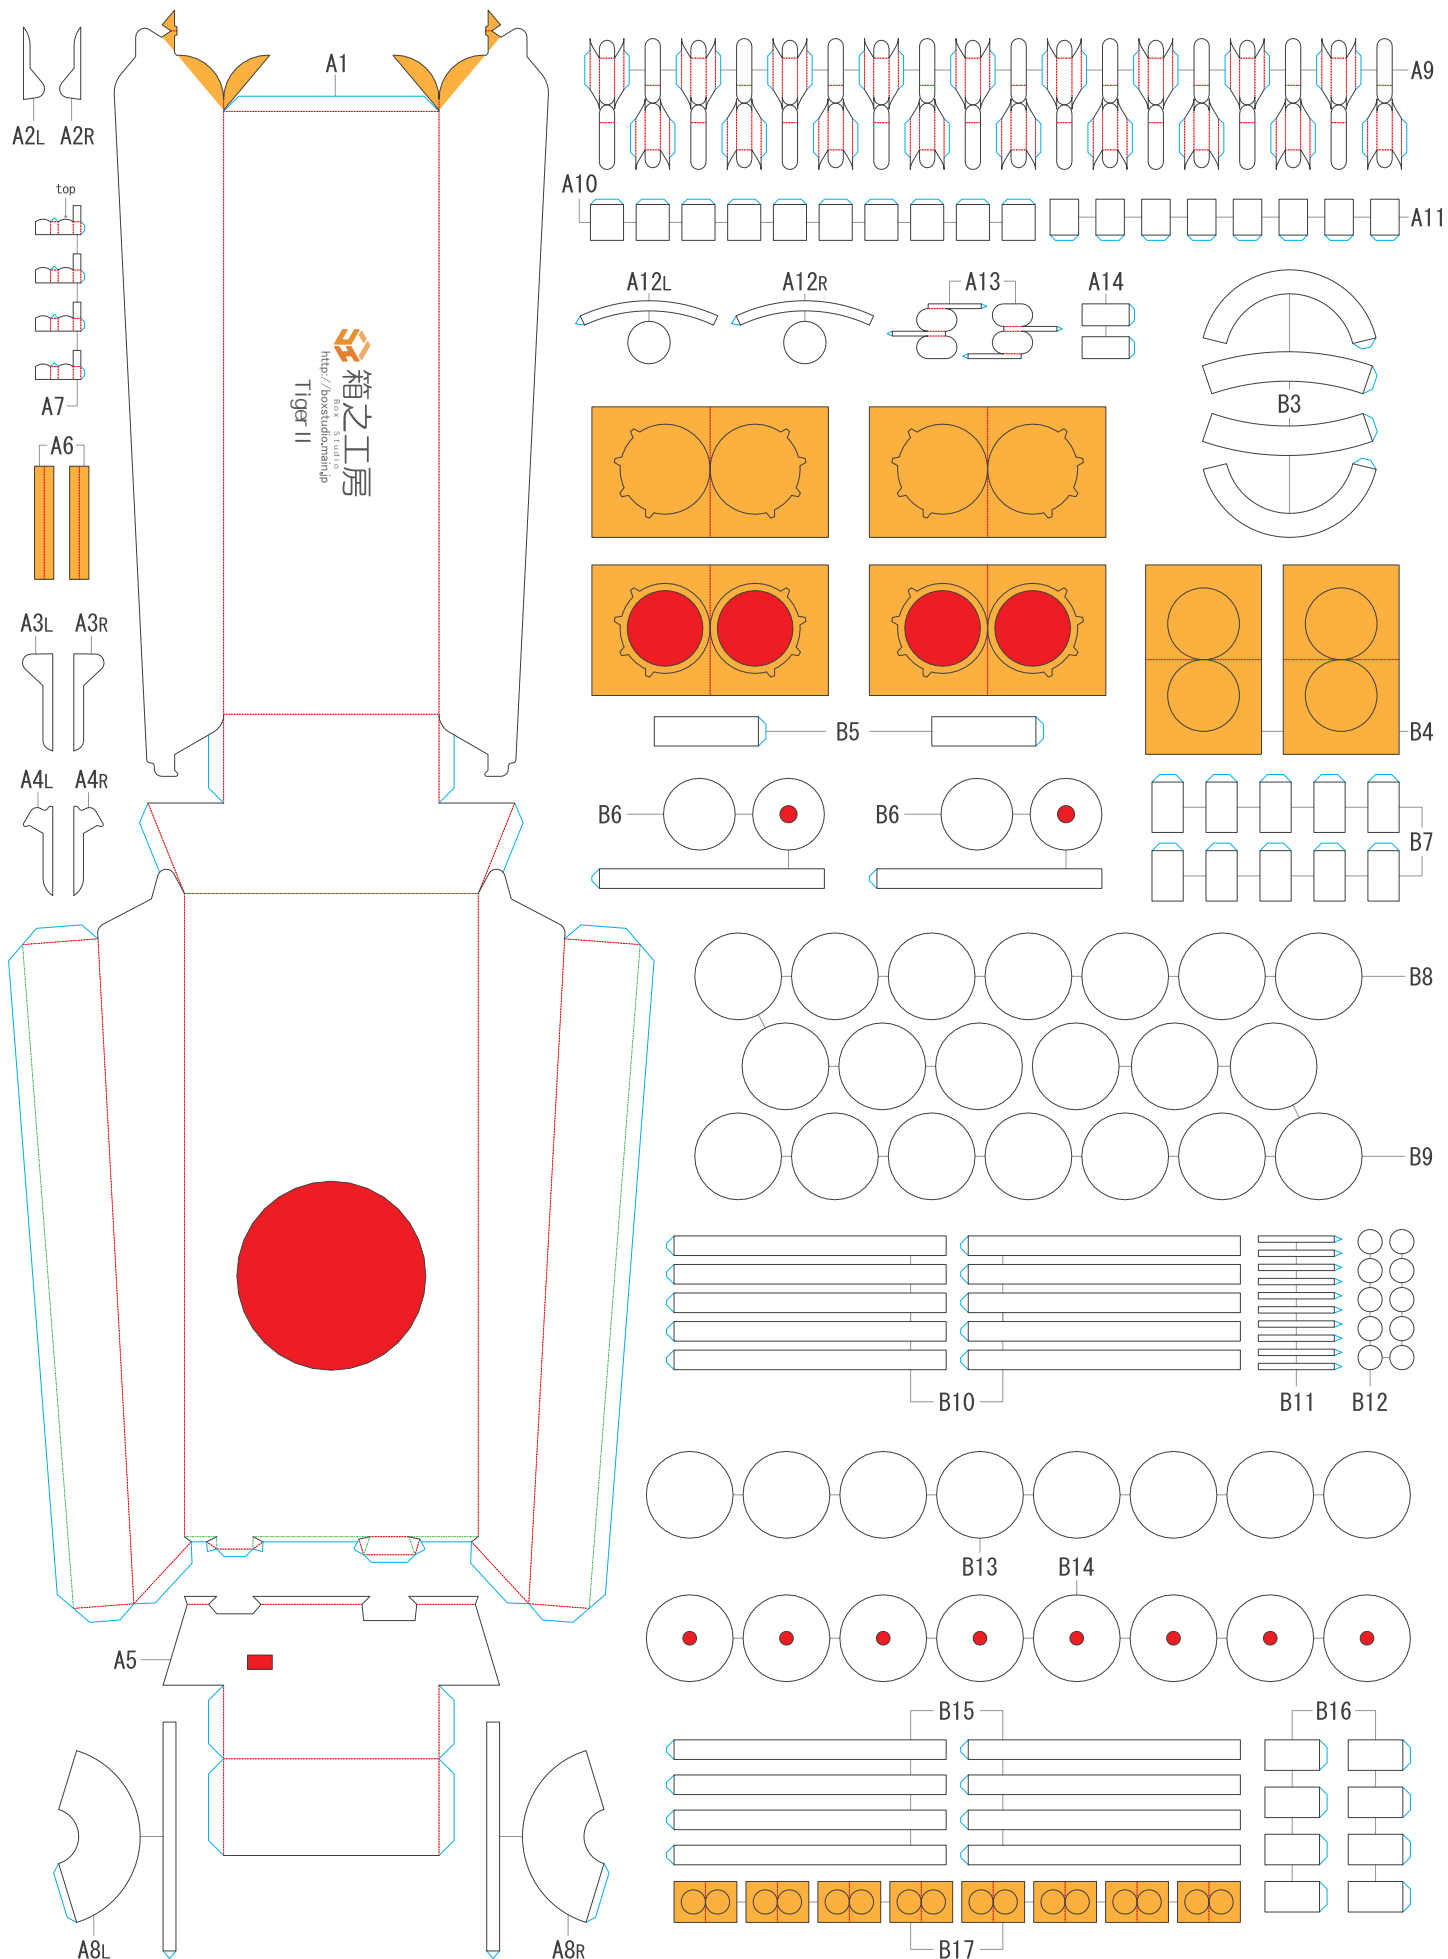

Tiger II

1/72
SCALE

--- 谷折り --- 糊代 --- 切れ込み
--- 山折り ■ 切り抜き ■ 裏面接着

1/2
PAGE

Tiger II

1/72
SCALE

--- 谷折り --- 糊代 ● 切れ込み
--- 山折り ■ 切り抜き ■ 裏面接着

2/2
PAGE