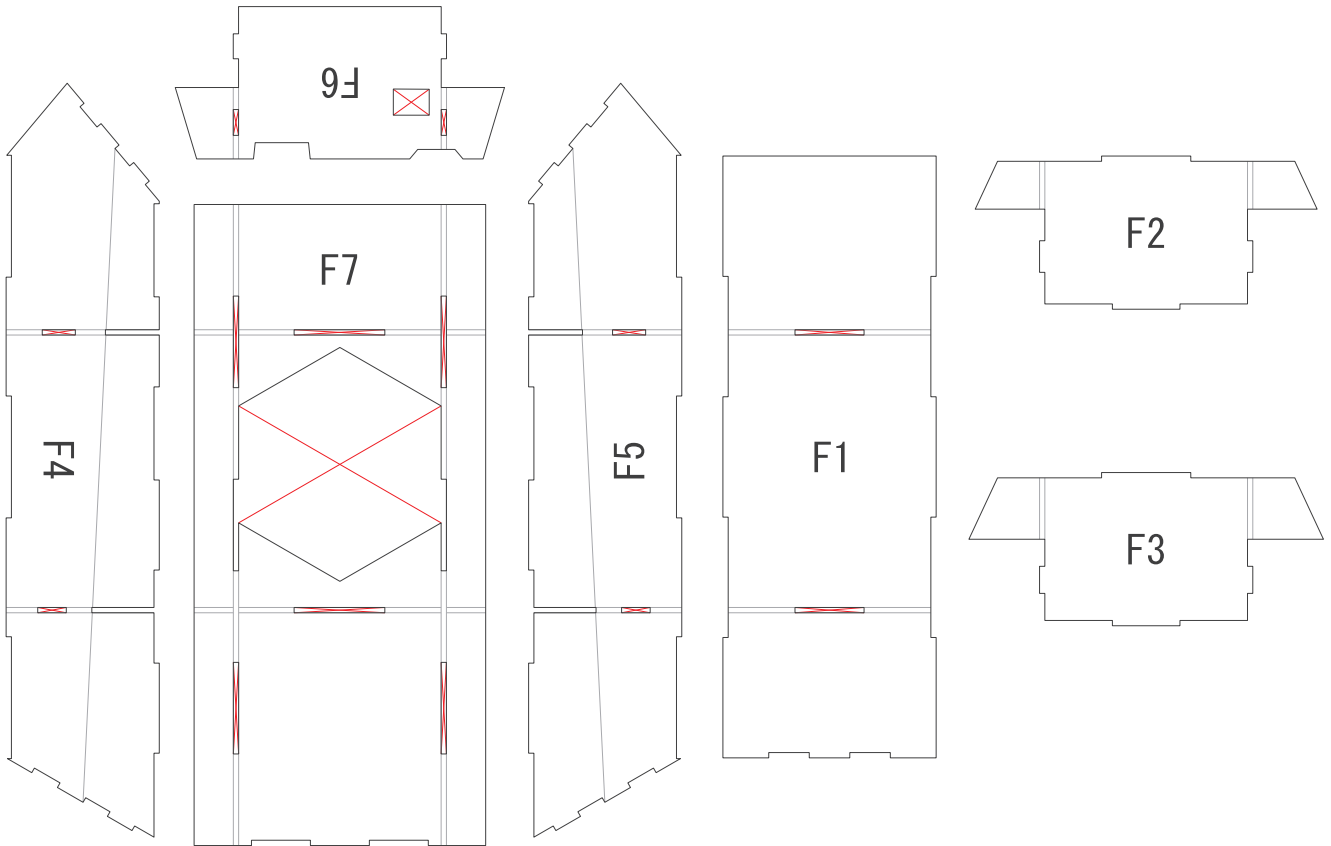

Tiger II

1/72
SCALE

箱之工房
BOX STUDIO
<http://boxstudio.main.jp>

1/1
PAGE

B18はこの形に合わせて
作ってください。