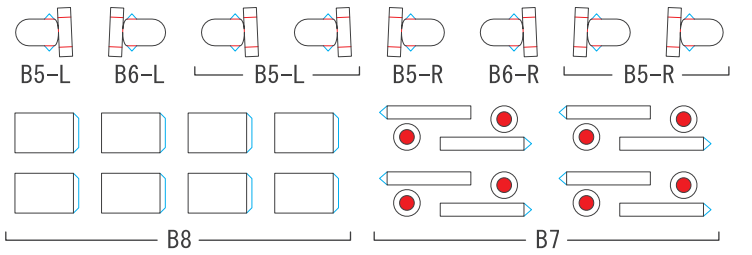

# B1 Centauro

1/72  
SCALE

— 谷折り — 糊代 — 切れ込み  
— 山折り ■ 切り抜き ■ 裏面接着

1/2  
PAGE

# B1 Centauro

1/72  
SCALE

— 谷折り    — 糊代    — 切れ込み  
— 山折り    ■ 切り抜き    ■ 裏面接着

2/2  
PAGE