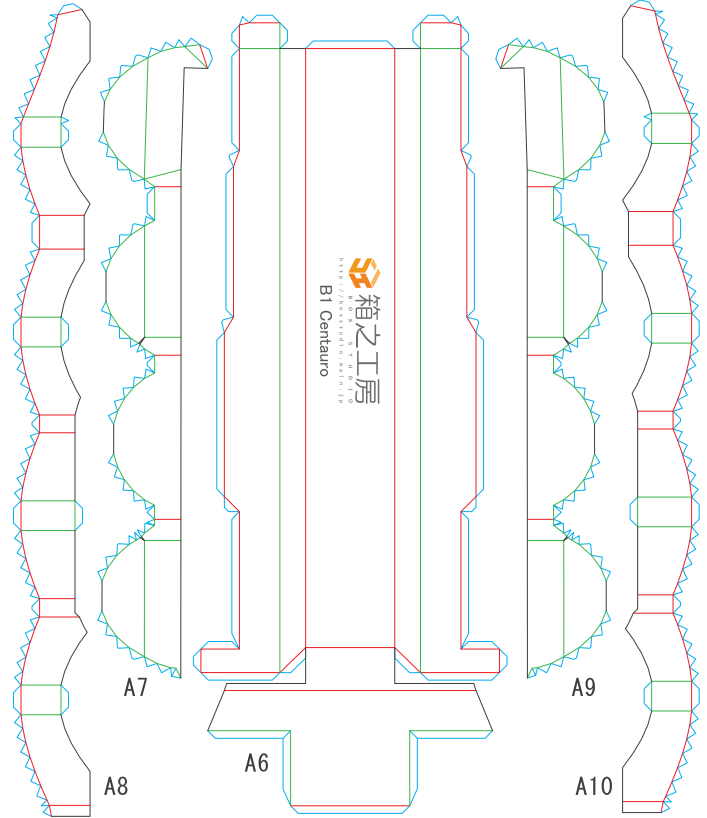

# B1 Centauro

1/72  
SCALE

— 谷折り — 糊代 — 切れ込み  
— 山折り ■ 切り抜き ■ 裏面接着

1/2  
PAGE

# B1 Centauro

1/72  
SCALE

— 谷折り    — 糊代    — 切れ込み  
— 山折り    ■ 切り抜き    ■ 裏面接着

2/2  
PAGE