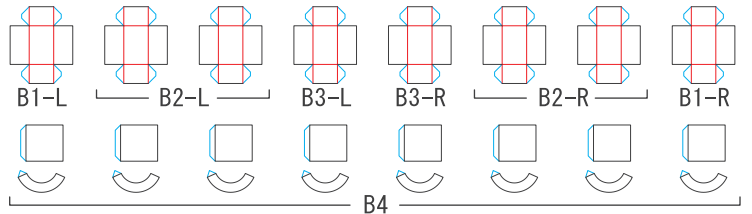

# B1 Centauro

1/72  
SCALE

— 谷折り — 糊代 — 切れ込み  
— 山折り ■ 切り抜き ■ 裏面接着

1/2  
PAGE

# B1 Centauro

1/72  
SCALE

— 谷折り    — 糊代    — 切れ込み  
— 山折り    ■ 切り抜き    ■ 裏面接着

2/2  
PAGE