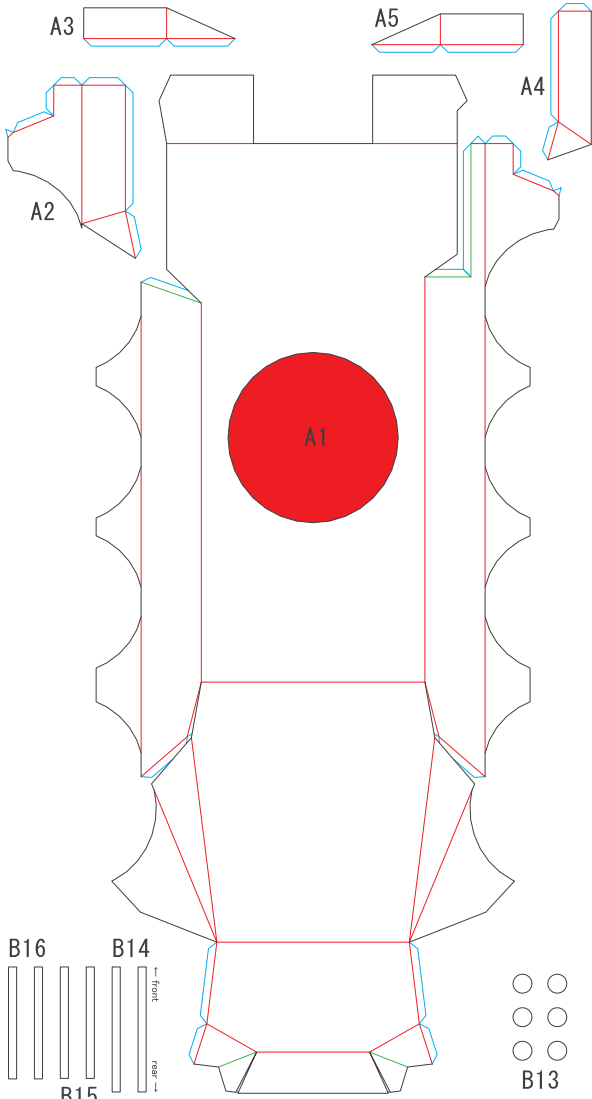

# B1 Centauro

1/72  
SCALE

— 谷折り — 糊代 — 切れ込み  
— 山折り ■ 切り抜き ■ 裏面接着

1/2  
PAGE

# B1 Centauro

1/72  
SCALE

— 谷折り    — 糊代    — 切れ込み  
— 山折り    ■ 切り抜き    ■ 裏面接着

2/2  
PAGE