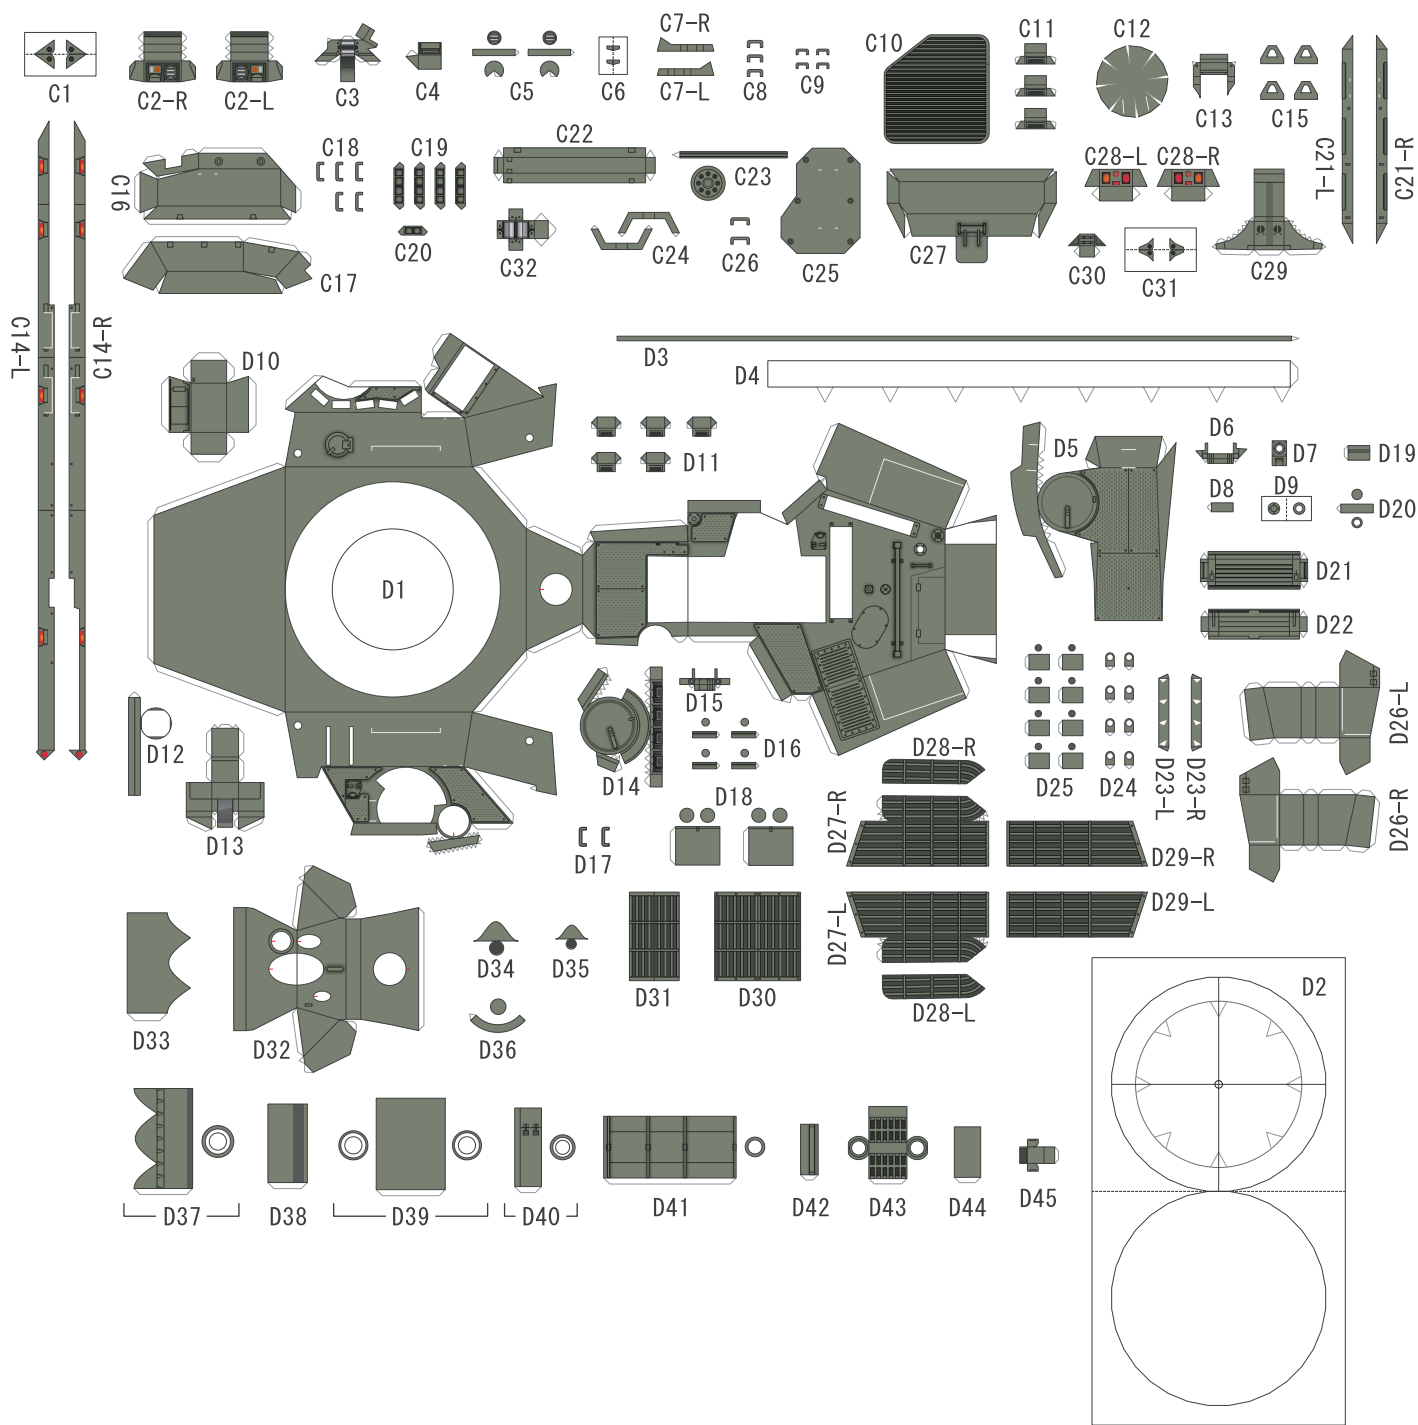

B1 Centauro

1/72
SCALE

箱之工房
BOX STUDIO
<http://boxstudio.main.jp>

2/2
PAGE

このページは 2 ページ目の裏面に印刷して下さい