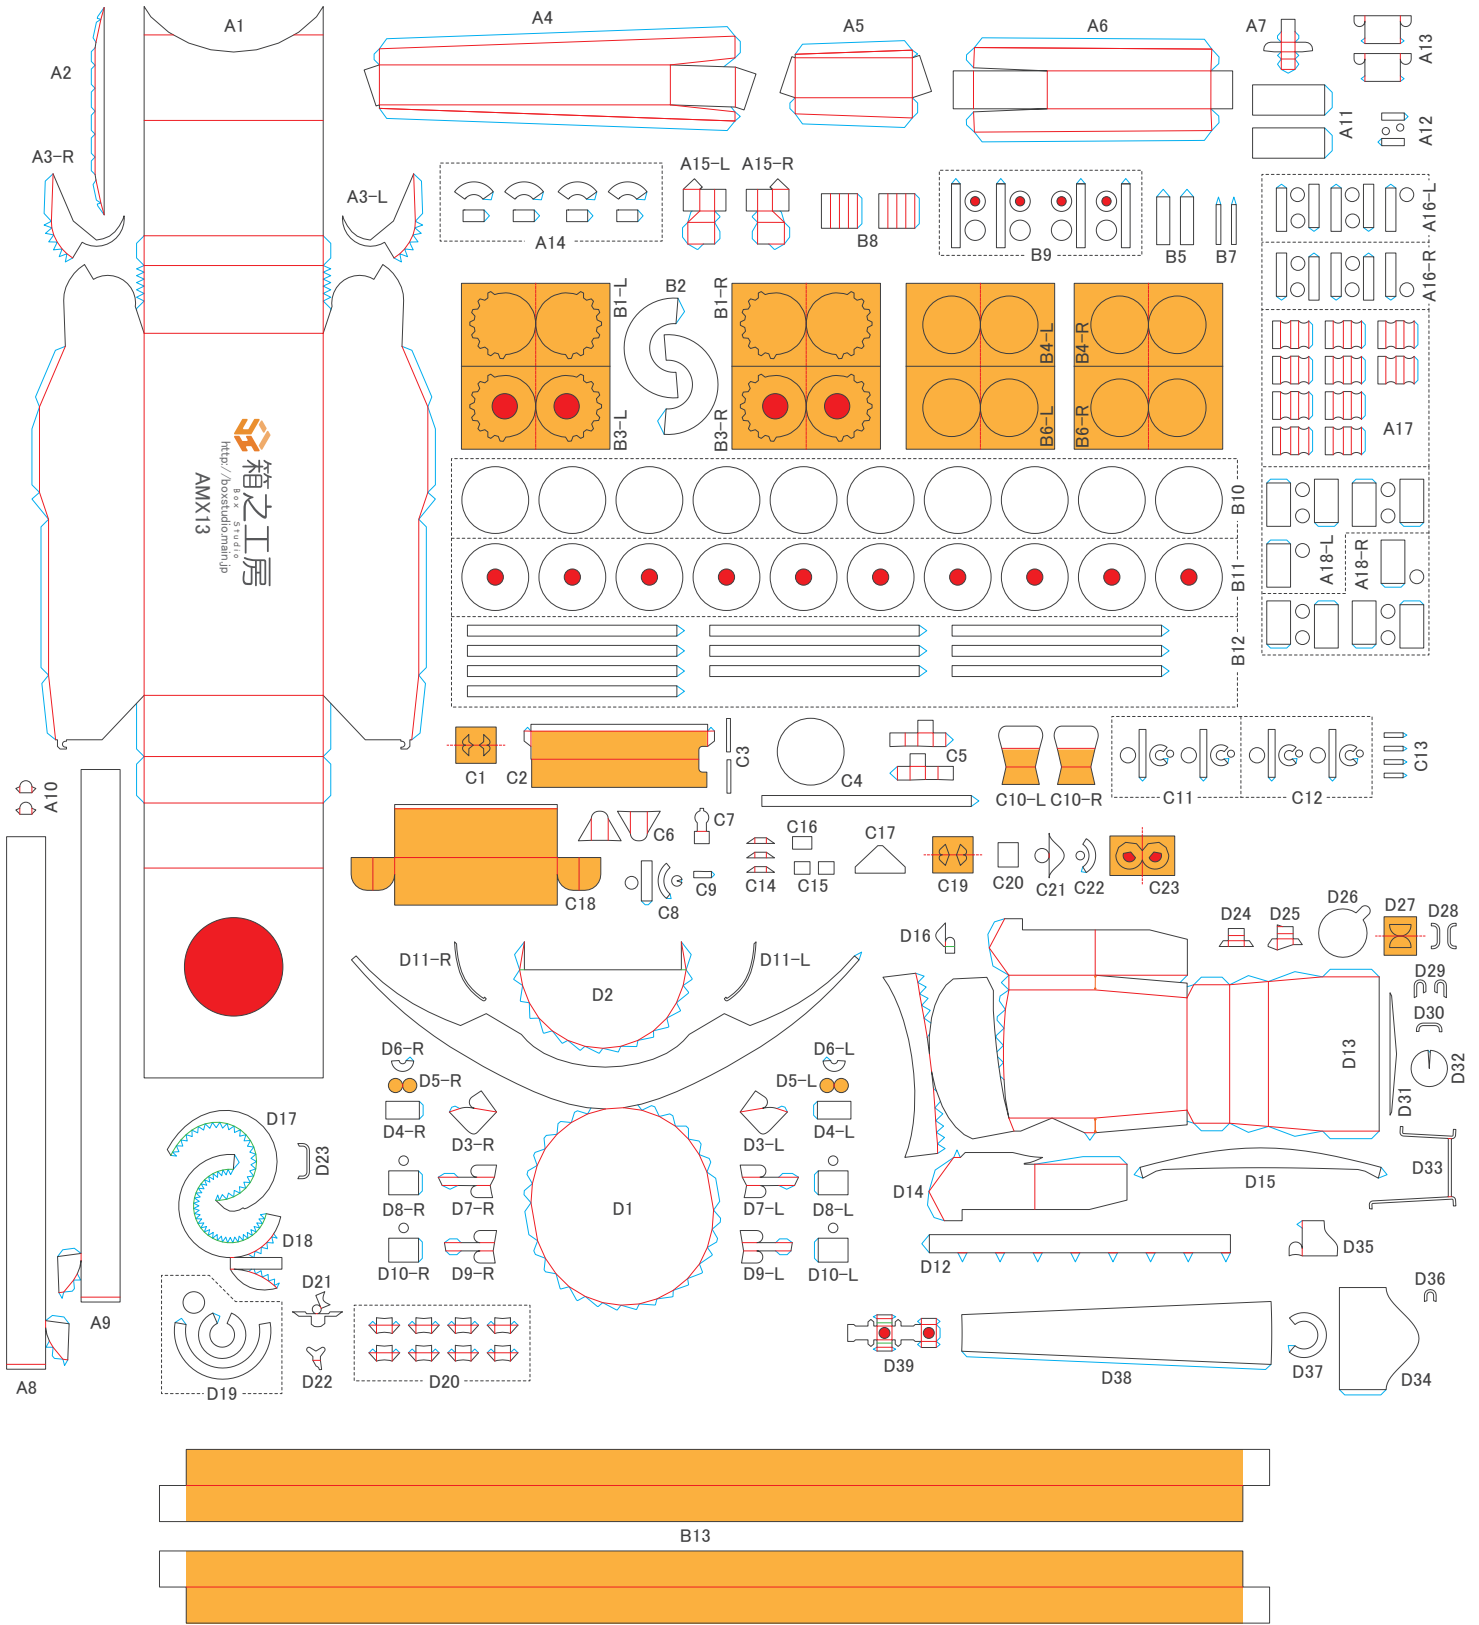

AMX13

1/72
SCALE

— 谷折り — 糊代 — 切れ込み
— 山折り ■ 切り抜き ■ 裏面接着

1/1
PAGE

◀ B13はこの形に合わせて作ってください。