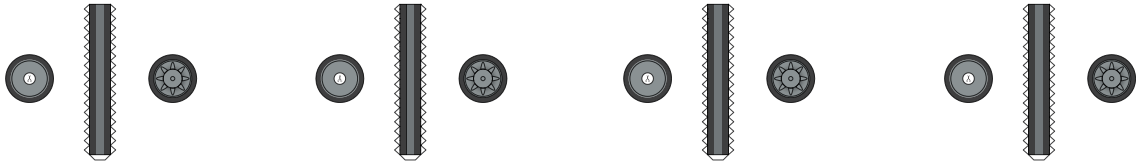

IV号戦車D型

1/72
SCALE

▶----- 山折り
▽----- 谷折り
✂ 切り抜き

3/3
PAGE

6