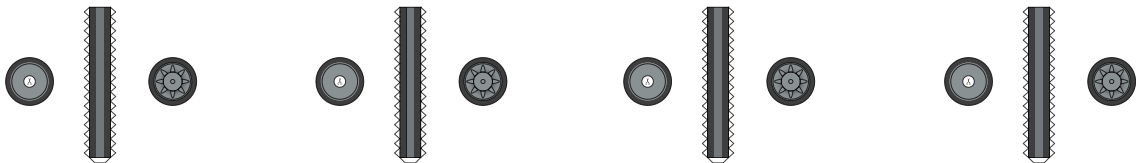

IV号戦車D型

1/72
SCALE

▶----- 山折り
▽----- 谷折り
✂ 切り抜き

3/3
PAGE

6