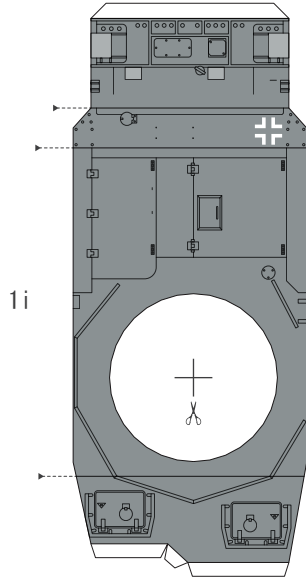

IV号戦車D型

1/72
SCALE

山折り
谷折り
切り抜き

1/3
PAGE

箱之工房
http://lazylife.at-ninja.jp/

このページは1ページ目の裏面に印刷して下さい