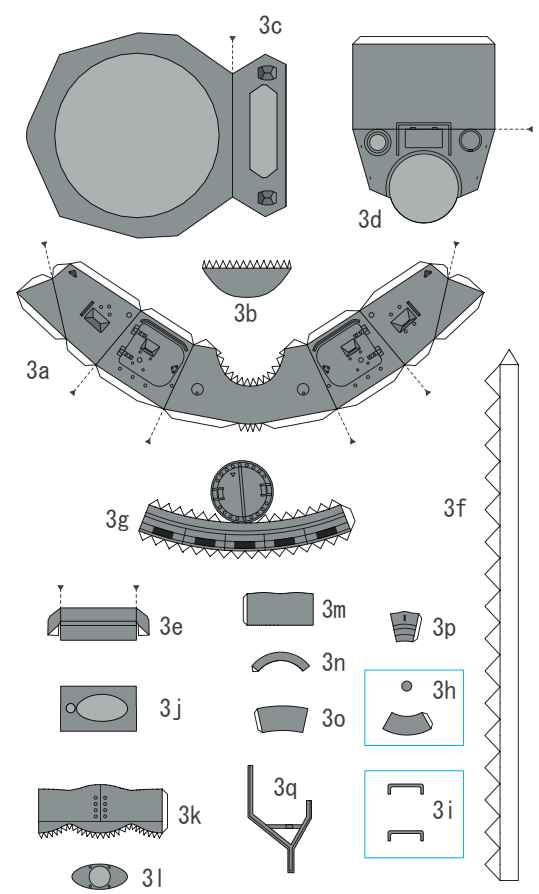

IV号戦車D型

1/72
SCALE

山折り
谷折り
切り抜き

1/3
PAGE

箱之工房
http://lazylife.at-ninja.jp/

このページは1ページ目の裏面に印刷して下さい