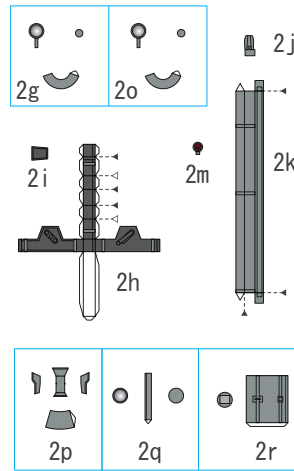

IV号戦車D型

1/72
SCALE

山折り
谷折り
切り抜き

1/3
PAGE

箱之工房
http://lazylife.at-ninja.jp/

このページは1ページ目の裏面に印刷して下さい