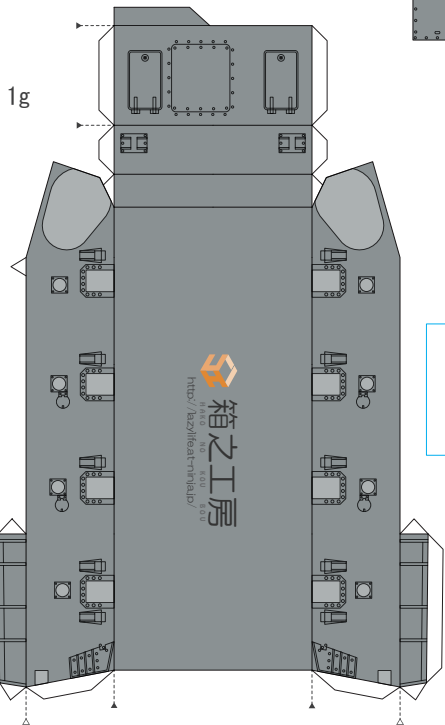

IV号戦車D型

1/72
SCALE

山折り
谷折り
切り抜き

1/3
PAGE

箱之工房
http://lazylife.at-ninja.jp/

このページは1ページ目の裏面に印刷して下さい