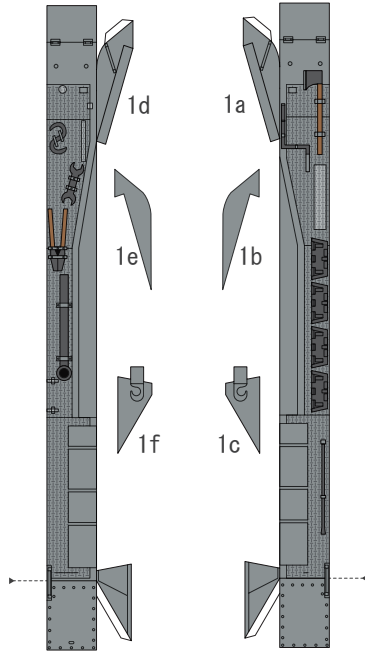

IV号戦車D型

1/72
SCALE

山折り
谷折り
切り抜き

1/3
PAGE

箱之工房
http://lazylife.at-ninja.jp/

このページは1ページ目の裏面に印刷して下さい