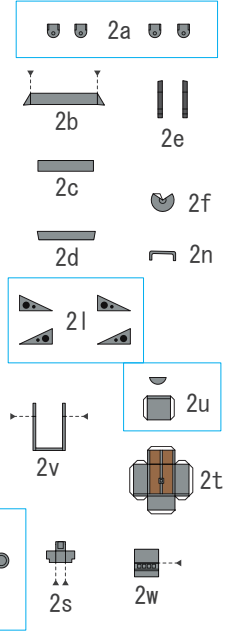

IV号戦車D型

1/72
SCALE

山折り
谷折り
切り抜き

1/3
PAGE

箱之工房
http://lazylife.at-ninja.jp/

このページは1ページ目の裏面に印刷して下さい