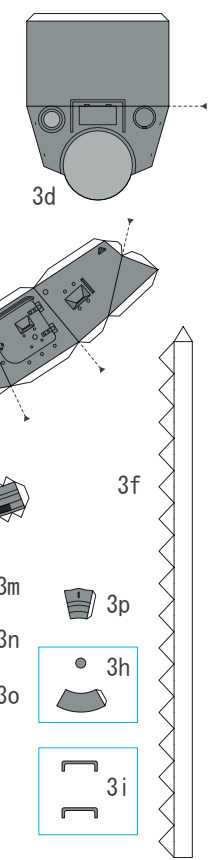

IV号戦車D型

1/72
SCALE

山折り
谷折り
切り抜き

1/3
PAGE

箱之工房
http://lazylife.at-ninja.jp/

このページは1ページ目の裏面に印刷して下さい