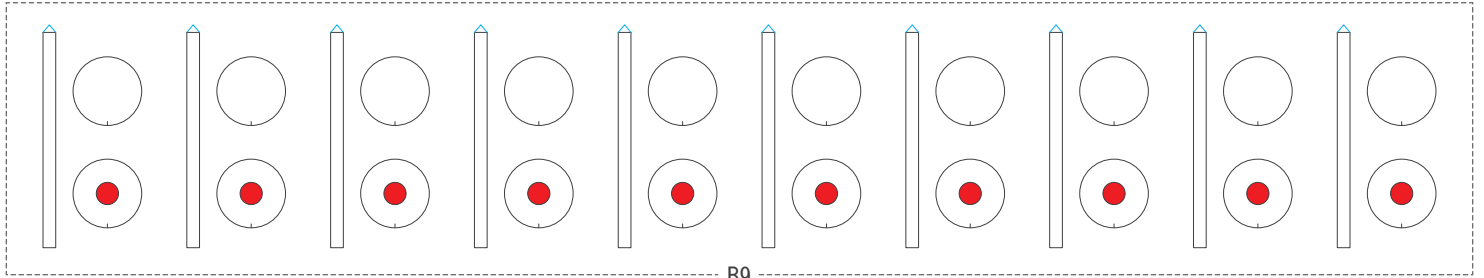

M24 Chaffee

1/72
SCALE

— 谷折り — 糊代 — 切れ込み
— 山折り ■ 切り抜き ■ 裏面接着

1/2
PAGE

M24 Chaffee

1/72
SCALE

— 谷折り — 糊代 — 切れ込み
— 山折り ■ 切り抜き ■ 裏面接着

2/2
PAGE

B7

B8

B9

履帯はこの形に合わせて作ってください。➡