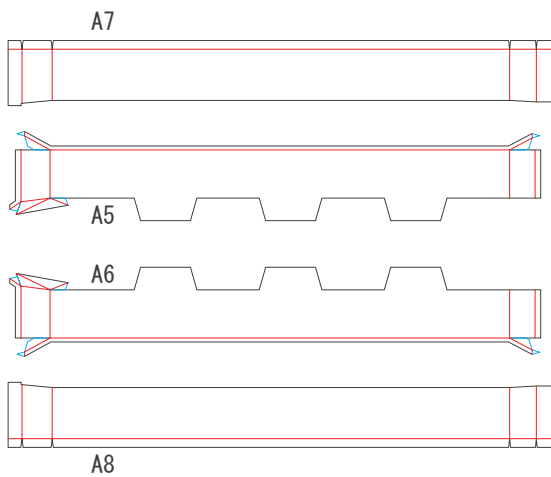

M24 Chaffee

1/72
SCALE

— 谷折り — 糊代 — 切れ込み
— 山折り ■ 切り抜き ■ 裏面接着

1/2
PAGE

M24 Chaffee

1/72
SCALE

— 谷折り — 糊代 — 切れ込み
— 山折り ■ 切り抜き ■ 裏面接着

2/2
PAGE

B7

B8

B9

履帯はこの形に合わせて作ってください。➡