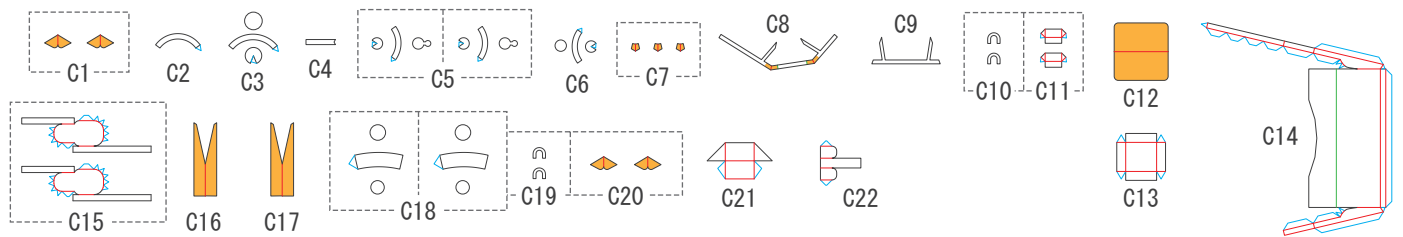

M24 Chaffee

1/72
SCALE

— 谷折り — 糊代 — 切れ込み
— 山折り ■ 切り抜き ■ 裏面接着

1/2
PAGE

M24 Chaffee

1/72
SCALE

— 谷折り — 糊代 — 切れ込み
— 山折り ■ 切り抜き ■ 裏面接着

2/2
PAGE

B7

B8

B9

履帯はこの形に合わせて作ってください。➡