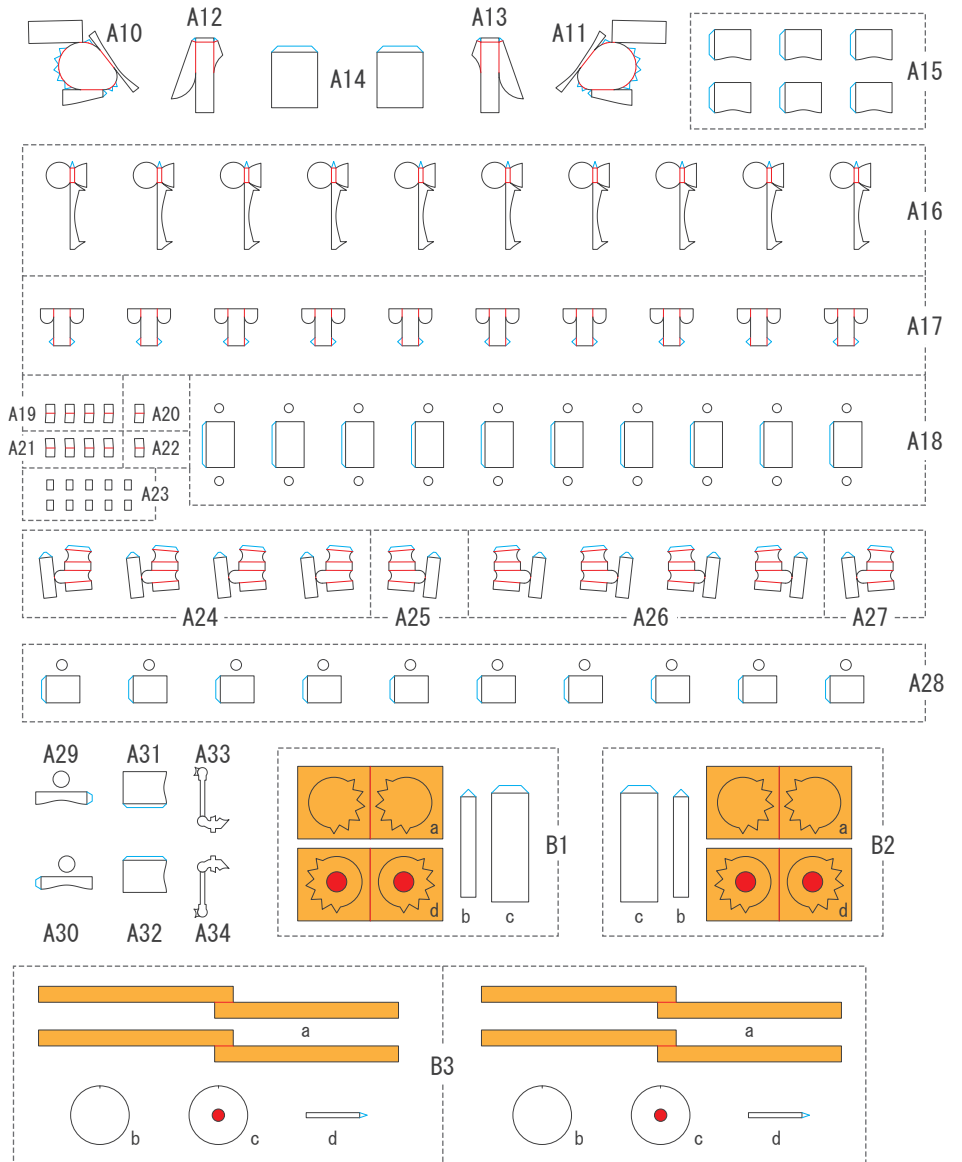

M24 Chaffee

1/72
SCALE

— 谷折り — 糊代 — 切れ込み
— 山折り ■ 切り抜き ■ 裏面接着

1/2
PAGE

M24 Chaffee

1/72
SCALE

— 谷折り — 糊代 — 切れ込み
— 山折り ■ 切り抜き ■ 裏面接着

2/2
PAGE

B7

B8

B9

履帯はこの形に合わせて作ってください。➡