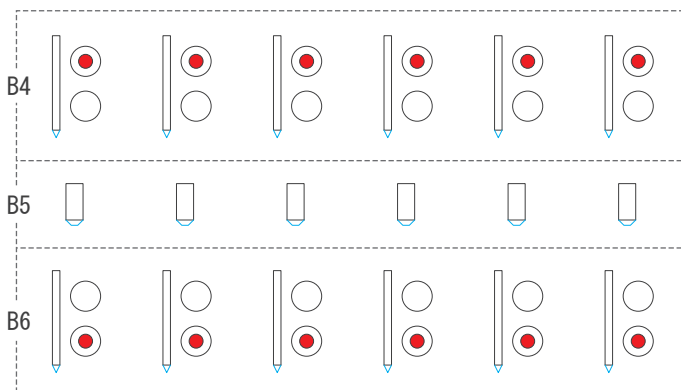

M24 Chaffee

1/72
SCALE

— 谷折り — 糊代 — 切れ込み
— 山折り ■ 切り抜き ■ 裏面接着

1/2
PAGE

M24 Chaffee

1/72
SCALE

— 谷折り — 糊代 — 切れ込み
— 山折り ■ 切り抜き ■ 裏面接着

2/2
PAGE

B7

B8

B9

履帯はこの形に合わせて作ってください。➡