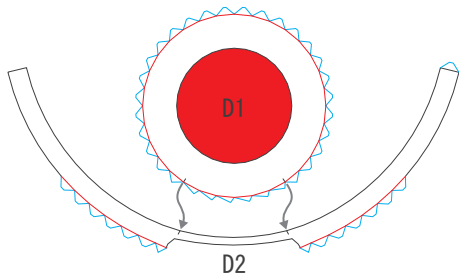

M24 Chaffee

1/72
SCALE

— 谷折り — 糊代 — 切れ込み
— 山折り ■ 切り抜き ■ 裏面接着

1/2
PAGE

M24 Chaffee

1/72
SCALE

— 谷折り — 糊代 — 切れ込み
— 山折り ■ 切り抜き ■ 裏面接着

2/2
PAGE

B7

B8

B9

履帯はこの形に合わせて作ってください。➡