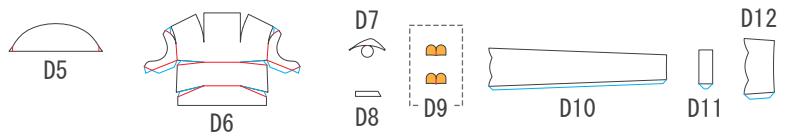

M24 Chaffee

1/72
SCALE

— 谷折り — 糊代 — 切れ込み
— 山折り ■ 切り抜き ■ 裏面接着

1/2
PAGE

M24 Chaffee

1/72
SCALE

— 谷折り — 糊代 — 切れ込み
— 山折り ■ 切り抜き ■ 裏面接着

2/2
PAGE

B7

B8

B9

履帯はこの形に合わせて作ってください。➡