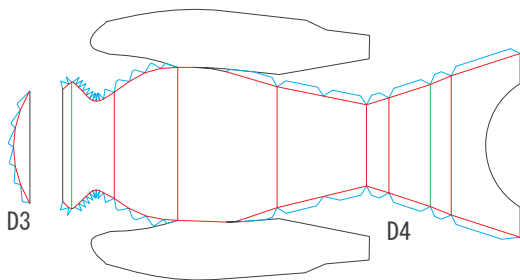

M24 Chaffee

1/72
SCALE

— 谷折り — 糊代 — 切れ込み
— 山折り ■ 切り抜き ■ 裏面接着

1/2
PAGE

M24 Chaffee

1/72
SCALE

— 谷折り — 糊代 — 切れ込み
— 山折り ■ 切り抜き ■ 裏面接着

2/2
PAGE

B7

B8

B9

履帯はこの形に合わせて作ってください。➡