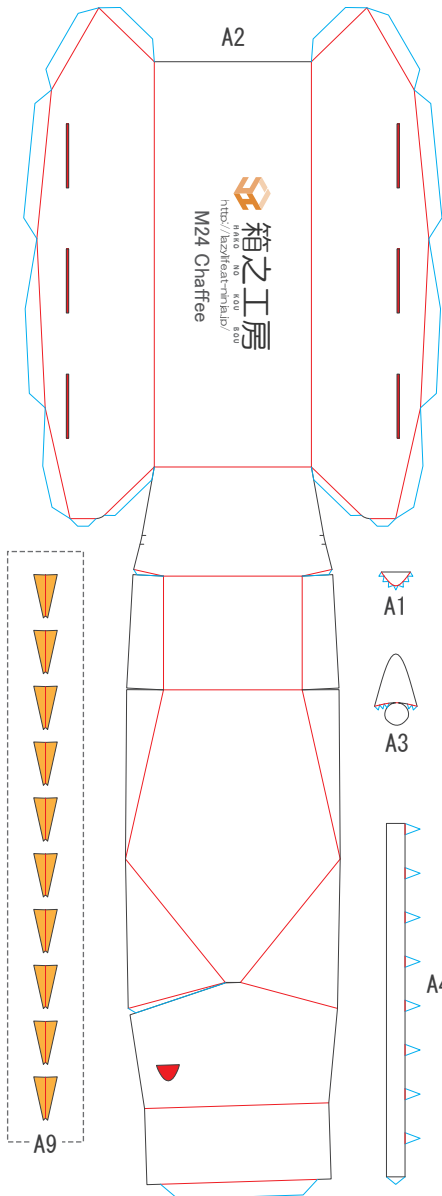

M24 Chaffee

1/72
SCALE

— 谷折り — 糊代 — 切れ込み
— 山折り ■ 切り抜き ■ 裏面接着

1/2
PAGE

M24 Chaffee

1/72
SCALE

— 谷折り — 糊代 — 切れ込み
— 山折り ■ 切り抜き ■ 裏面接着

2/2
PAGE

B7

B8

B9

履帯はこの形に合わせて作ってください。➡