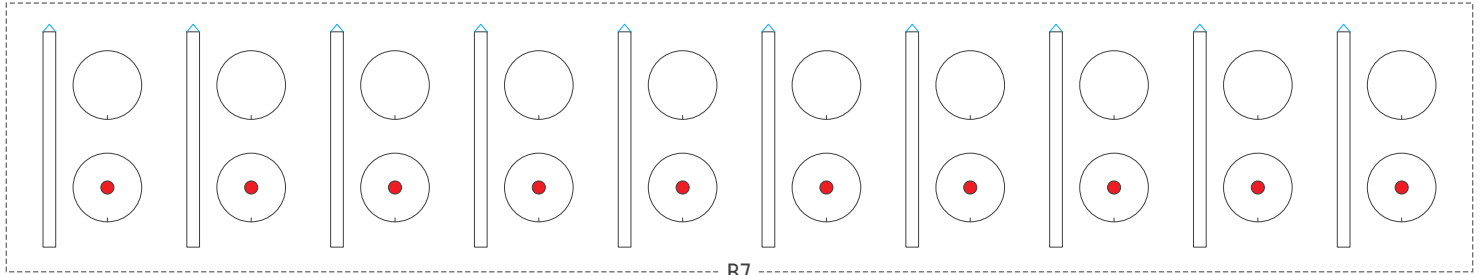

M24 Chaffee

1/72
SCALE

— 谷折り — 糊代 — 切れ込み
— 山折り ■ 切り抜き ■ 裏面接着

1/2
PAGE

M24 Chaffee

1/72
SCALE

— 谷折り — 糊代 — 切れ込み
— 山折り ■ 切り抜き ■ 裏面接着

2/2
PAGE

B7

B8

B9

履帯はこの形に合わせて作ってください。➡