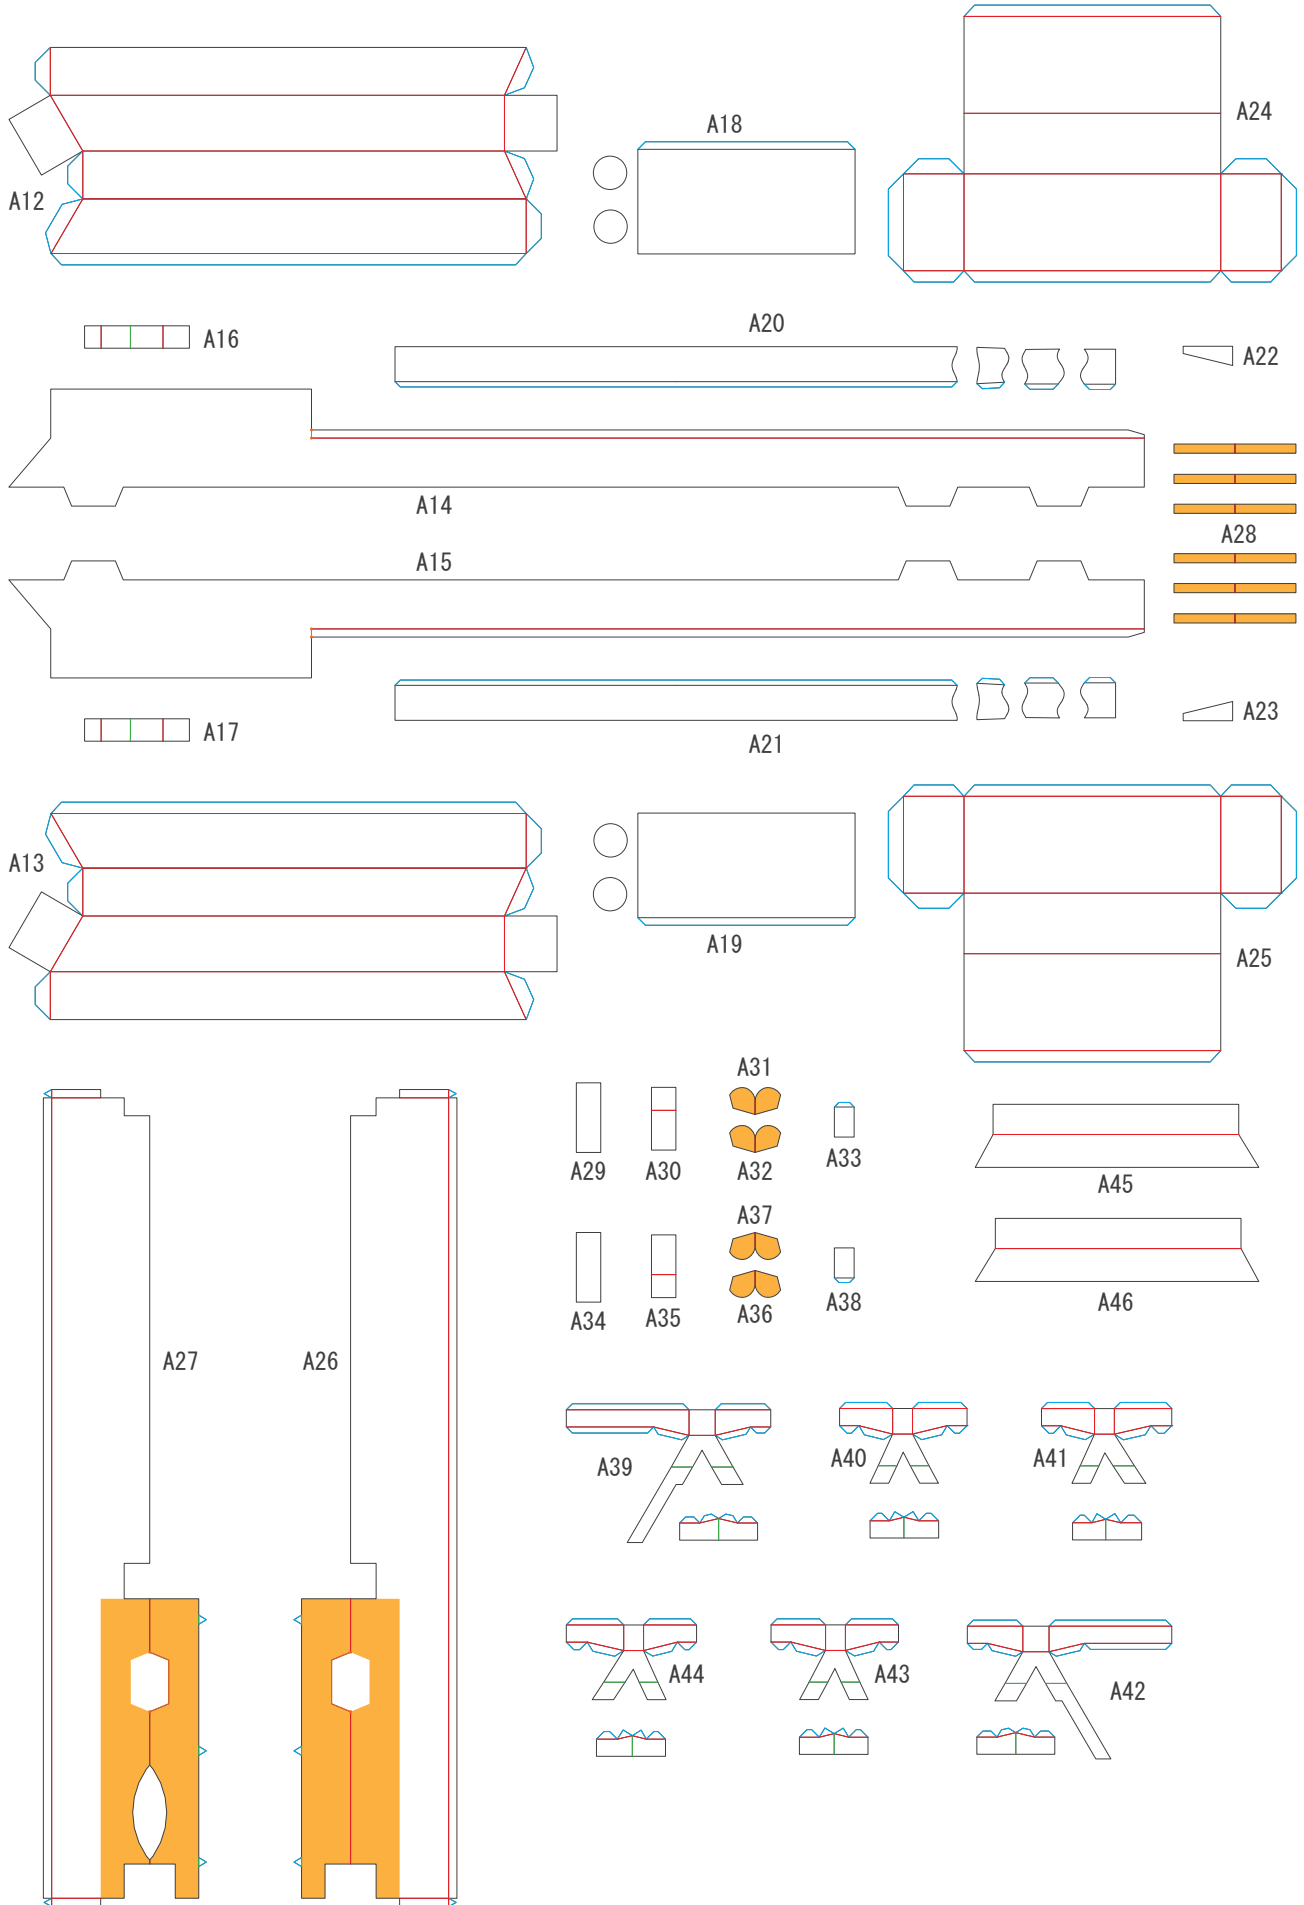

カール自走臼砲

1/72
SCALE

— 谷折り — 糊代 — 切れ込み
— 山折り ■ 切り抜き ■ 裏面接着

1/6
PAGE

箱之工房
 http://hazylife.at-ninja.jp/
 カール自走臼砲

カール自走臼砲

1/72
SCALE

— 谷折り — 糊代 — 切れ込み
— 山折り ■ 切り抜き ■ 裏面接着

2/6
PAGE

カール自走臼砲

1/72
SCALE

— 谷折り — 糊代 — 切れ込み
— 山折り ■ 切り抜き ■ 裏面接着

3/6
PAGE

B14

B13

B16

B17

B20

B22

B21

B18

B19

B23

カール自走臼砲

1/72
SCALE

谷折り 糊代 切れ込み
山折り 切り抜き 裏面接着

4/6
PAGE

B26

C2

C3

C4

C5