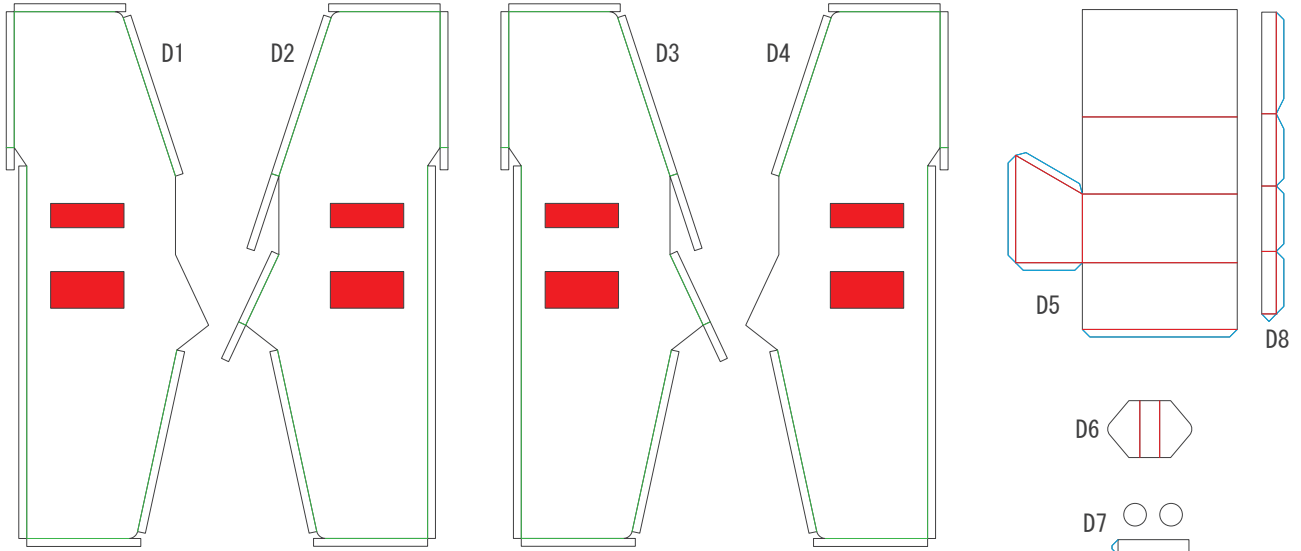

カール自走臼砲

1/72
SCALE

— 谷折り / 糊代 / 切れ込み
— 山折り / 切り抜き / 裏面接着

5/6
PAGE