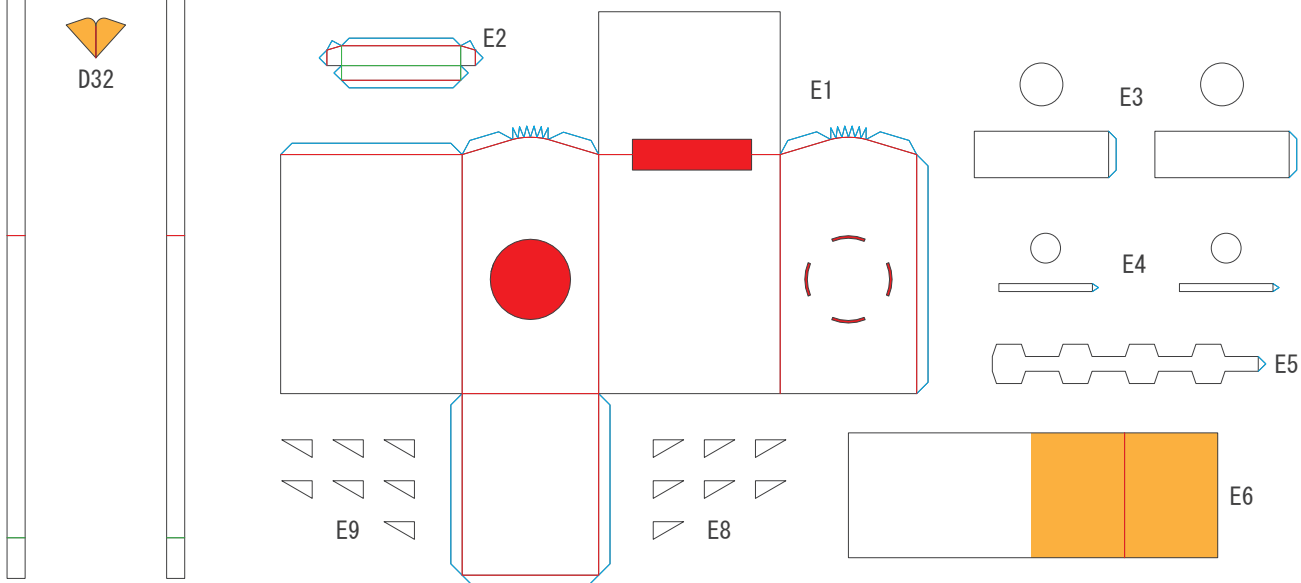

カール自走臼砲

1/72
SCALE

— 谷折り / 糊代 / 切れ込み
— 山折り / 切り抜き / 裏面接着

5/6
PAGE