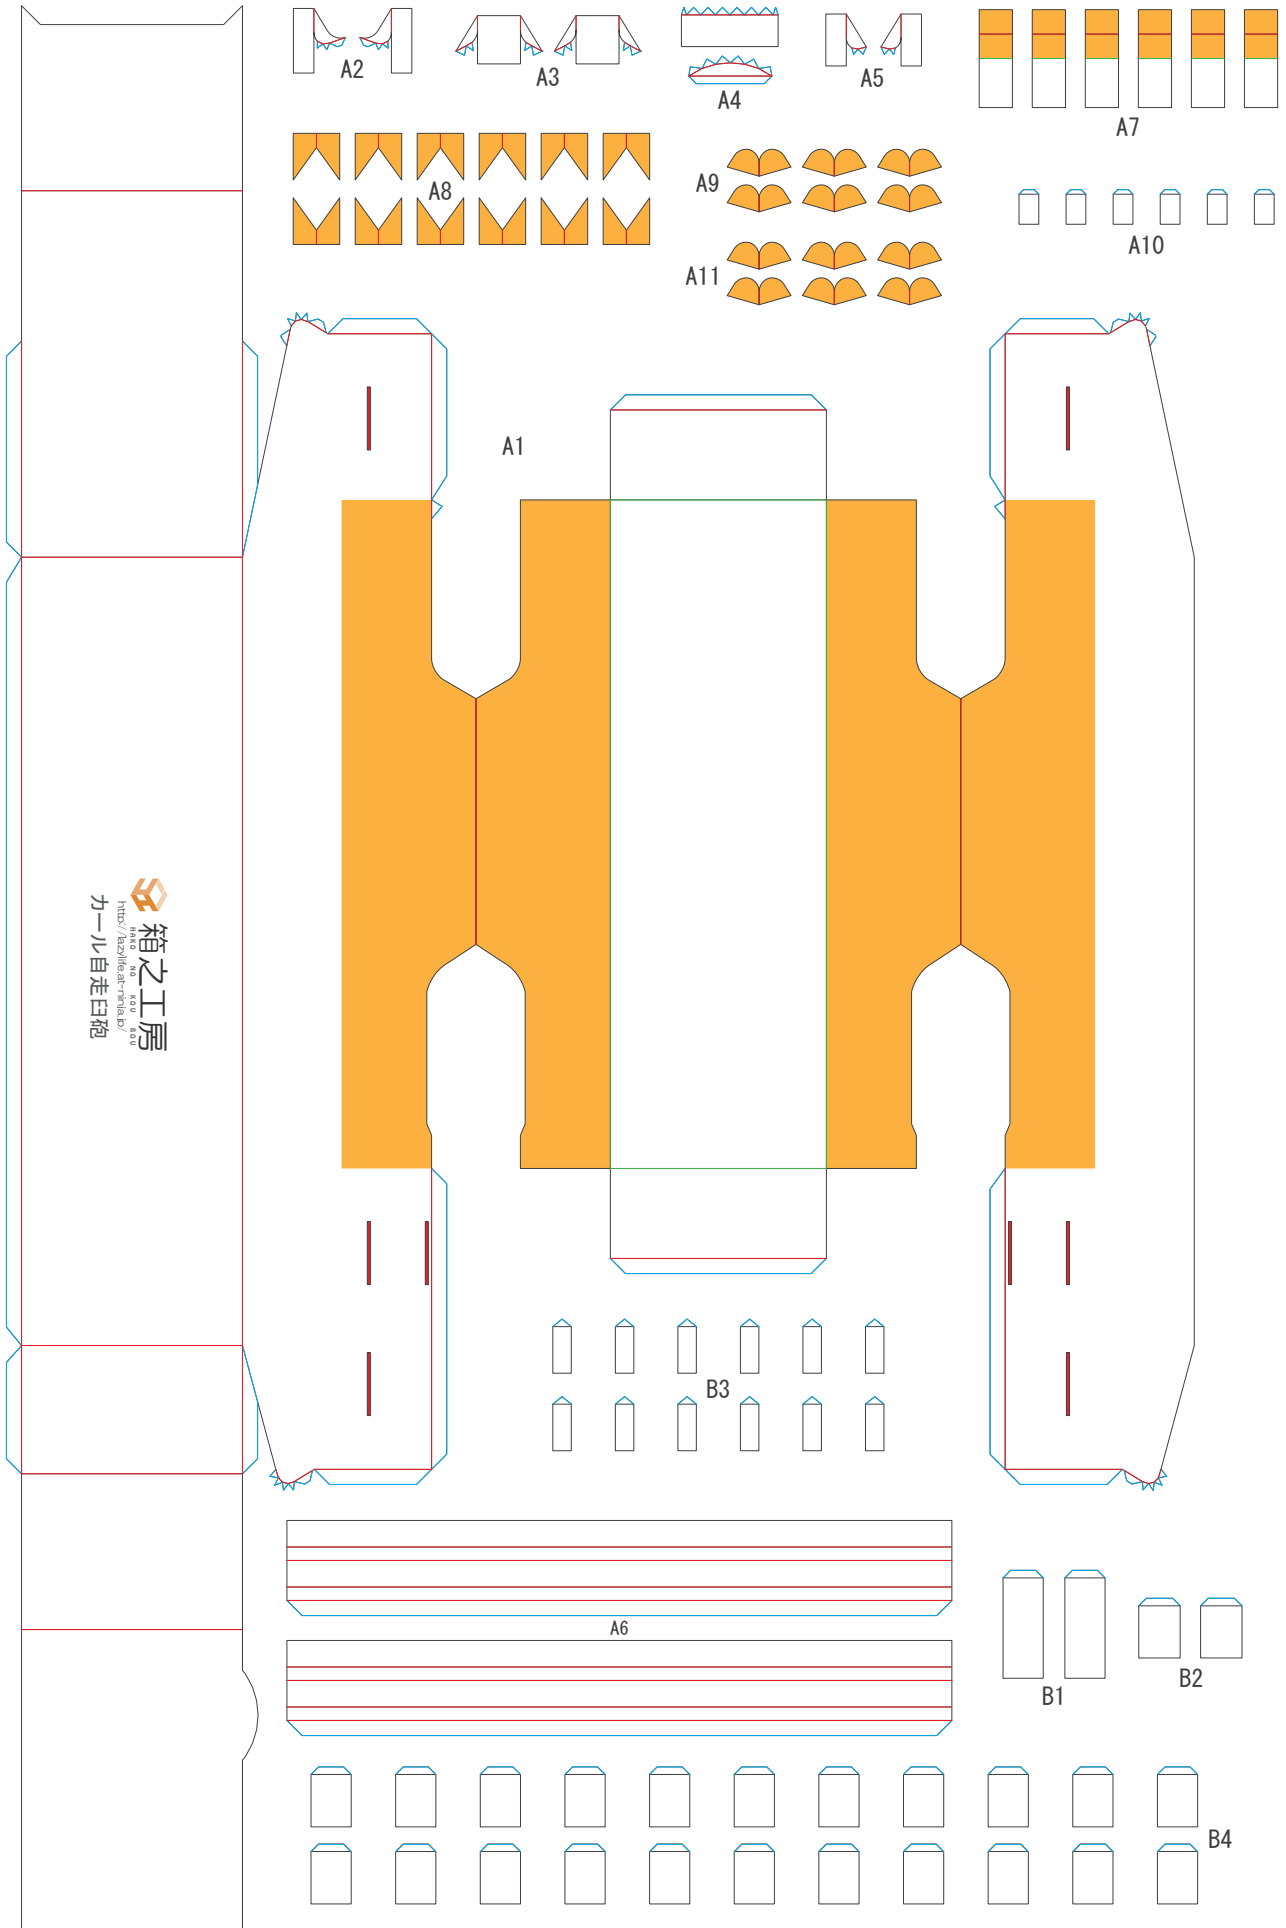

カール自走臼砲

1/72
SCALE

— 谷折り — 糊代 — 切れ込み
— 山折り ■ 切り抜き ■ 裏面接着

1/6
PAGE

箱之工房
 http://hazylife.at-ninja.jp/
 カール自走臼砲

カール自走臼砲

1/72
SCALE

— 谷折り — 糊代 — 切れ込み
— 山折り ■ 切り抜き ■ 裏面接着

2/6
PAGE

カール自走臼砲

1/72
SCALE

— 谷折り — 糊代 — 切れ込み
— 山折り ■ 切り抜き ■ 裏面接着

3/6
PAGE

B14

B13

B16

B17

B20

B22

B21

B18

B19

B23

カール自走臼砲

1/72
SCALE

谷折り 糊代 切れ込み
山折り 切り抜き 裏面接着

4/6
PAGE

B26

C2

C3

C4

C5