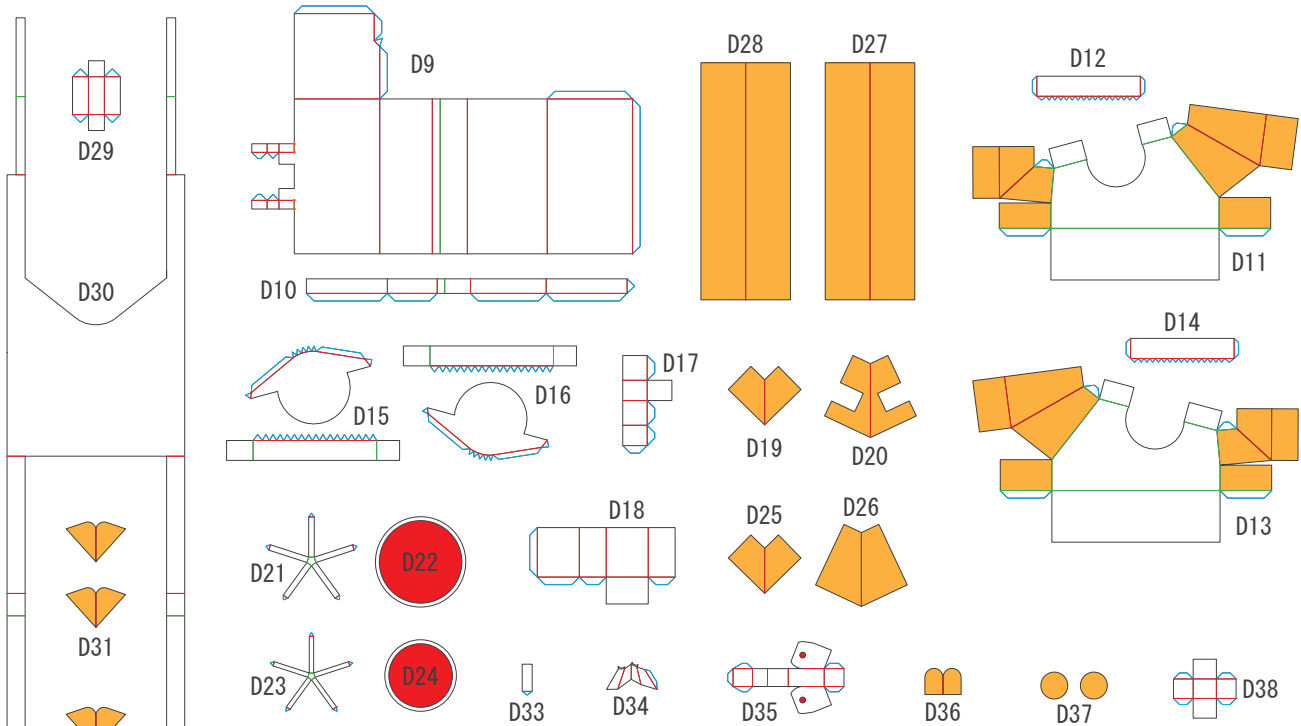

カール自走臼砲

1/72
SCALE

— 谷折り / 糊代 / 切れ込み
— 山折り / 切り抜き / 裏面接着

5/6
PAGE