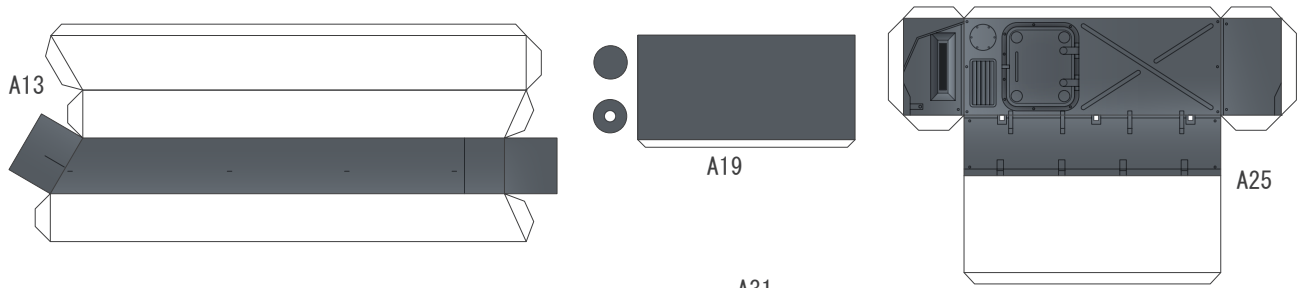

# カール自走臼砲

1/72  
SCALE

2/6  
PAGE

このページは2 ページ目の裏面に印刷して下さい