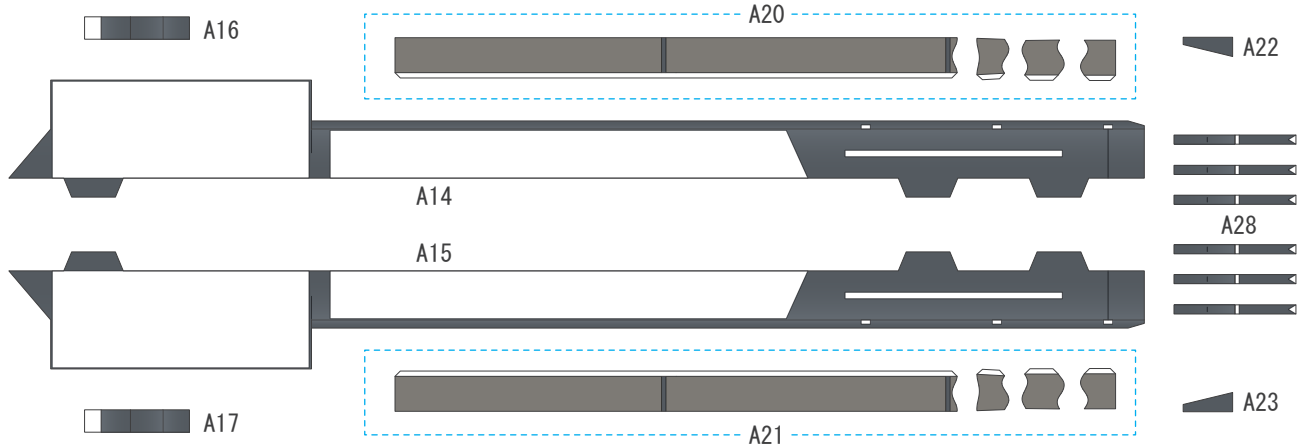

# カール自走臼砲

1/72  
SCALE

2/6  
PAGE

このページは2 ページ目の裏面に印刷して下さい