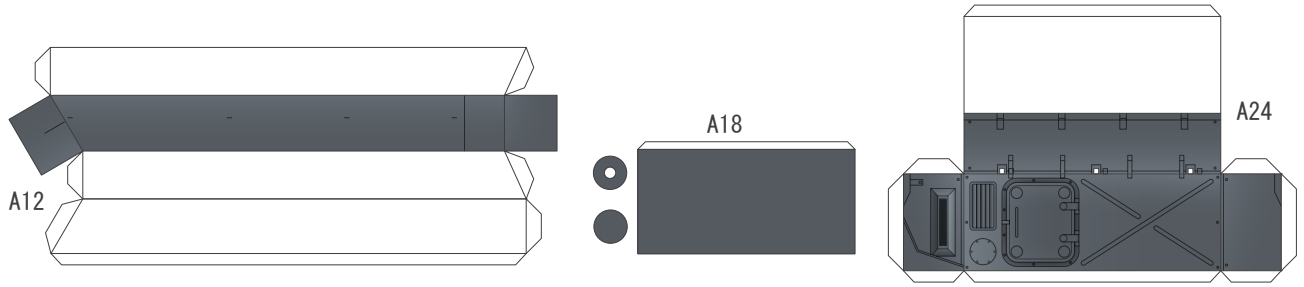

# カール自走臼砲

1/72  
SCALE

2/6  
PAGE

このページは2 ページ目の裏面に印刷して下さい