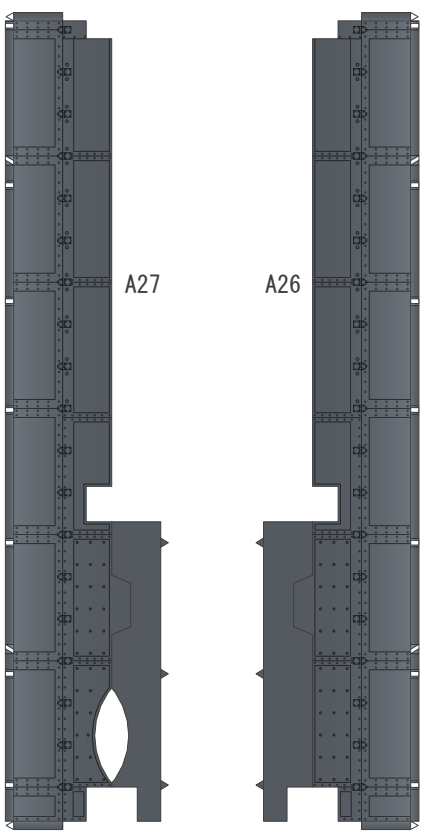

# カール自走臼砲

1/72  
SCALE

2/6  
PAGE

このページは2 ページ目の裏面に印刷して下さい