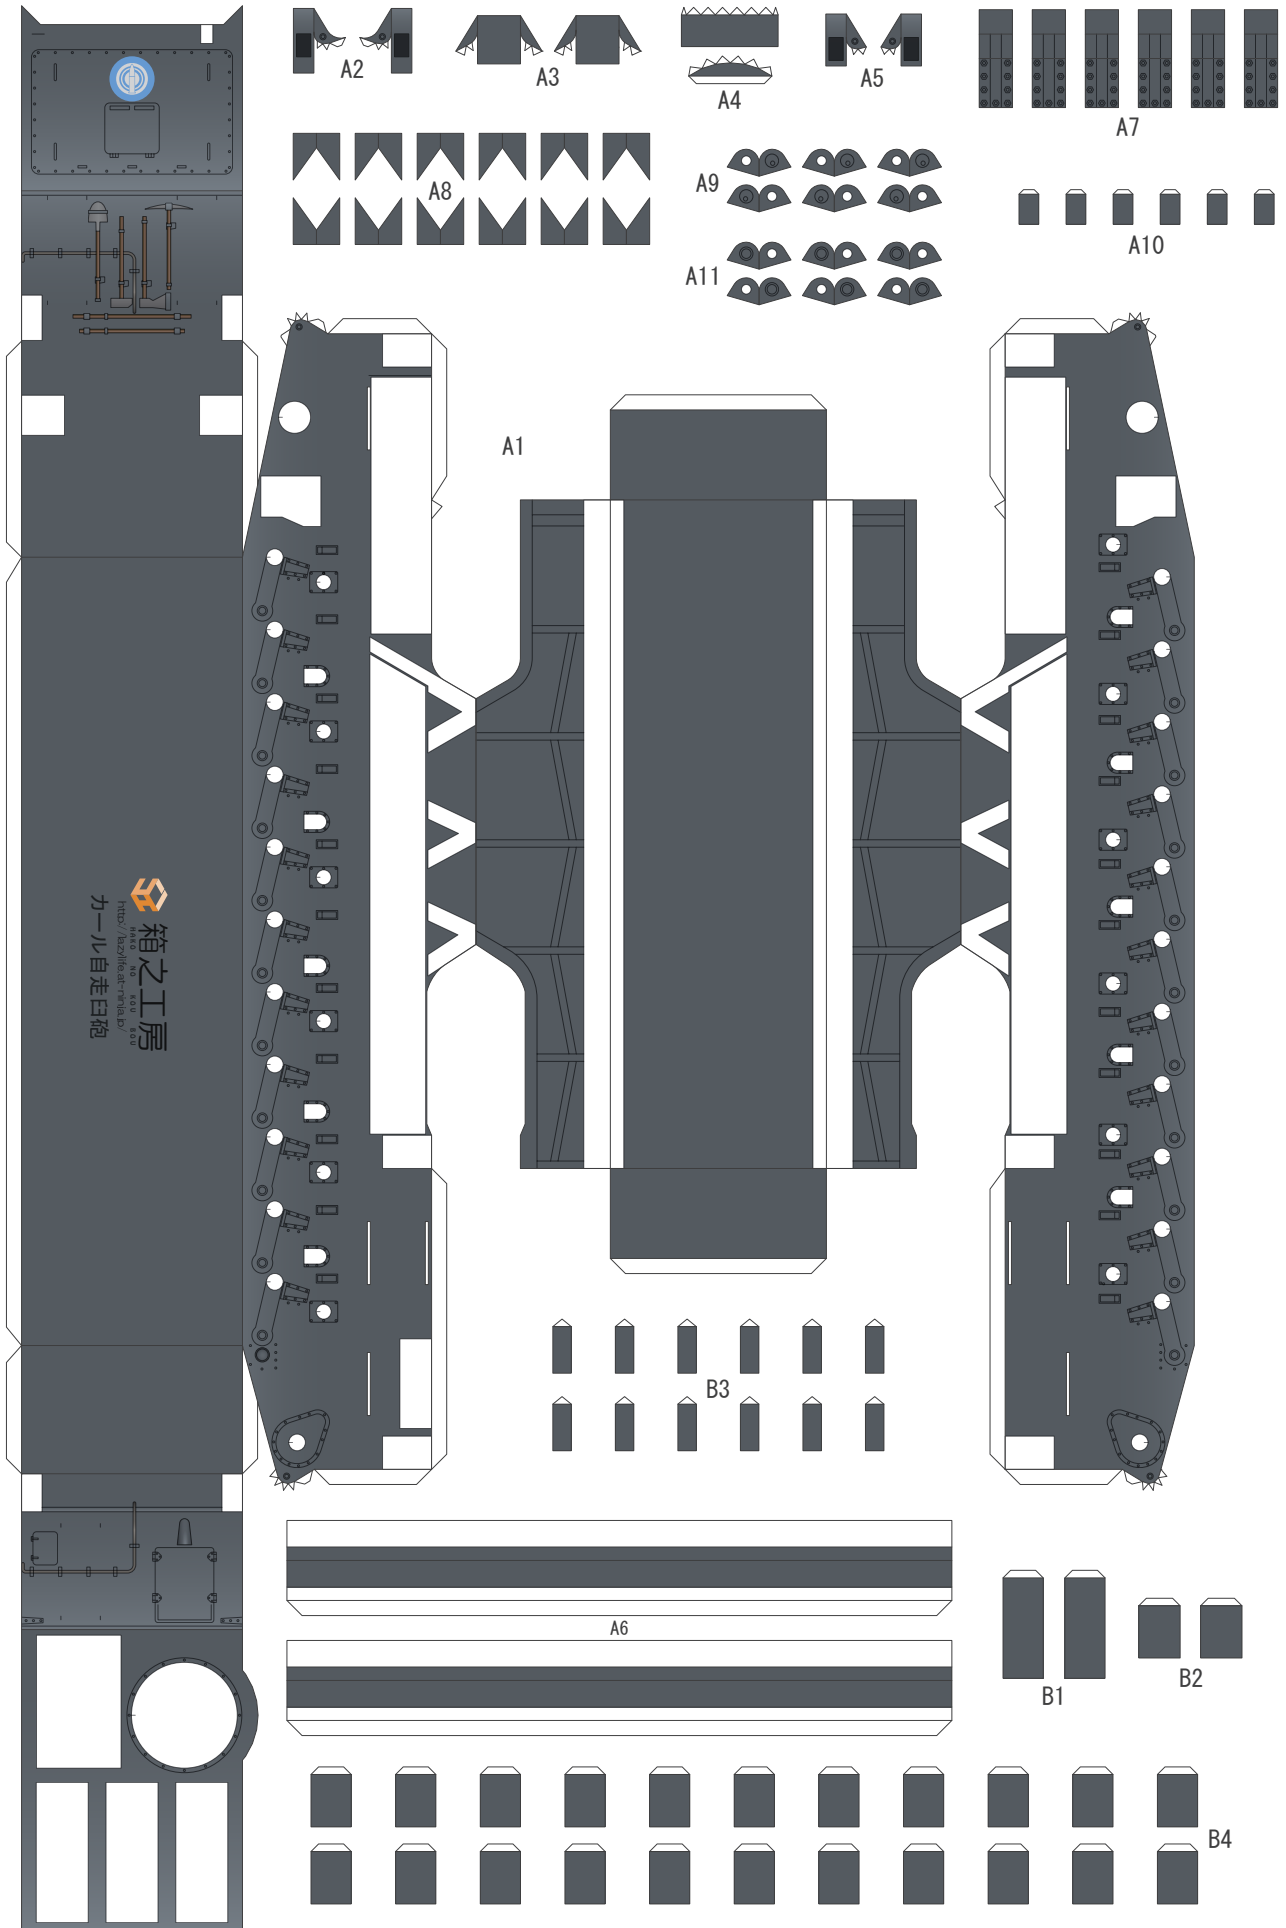

カール自走臼砲

1/72
SCALE

1/6
PAGE

箱之工房
http://lazylife.at-ninja.jp/
カール自走臼砲