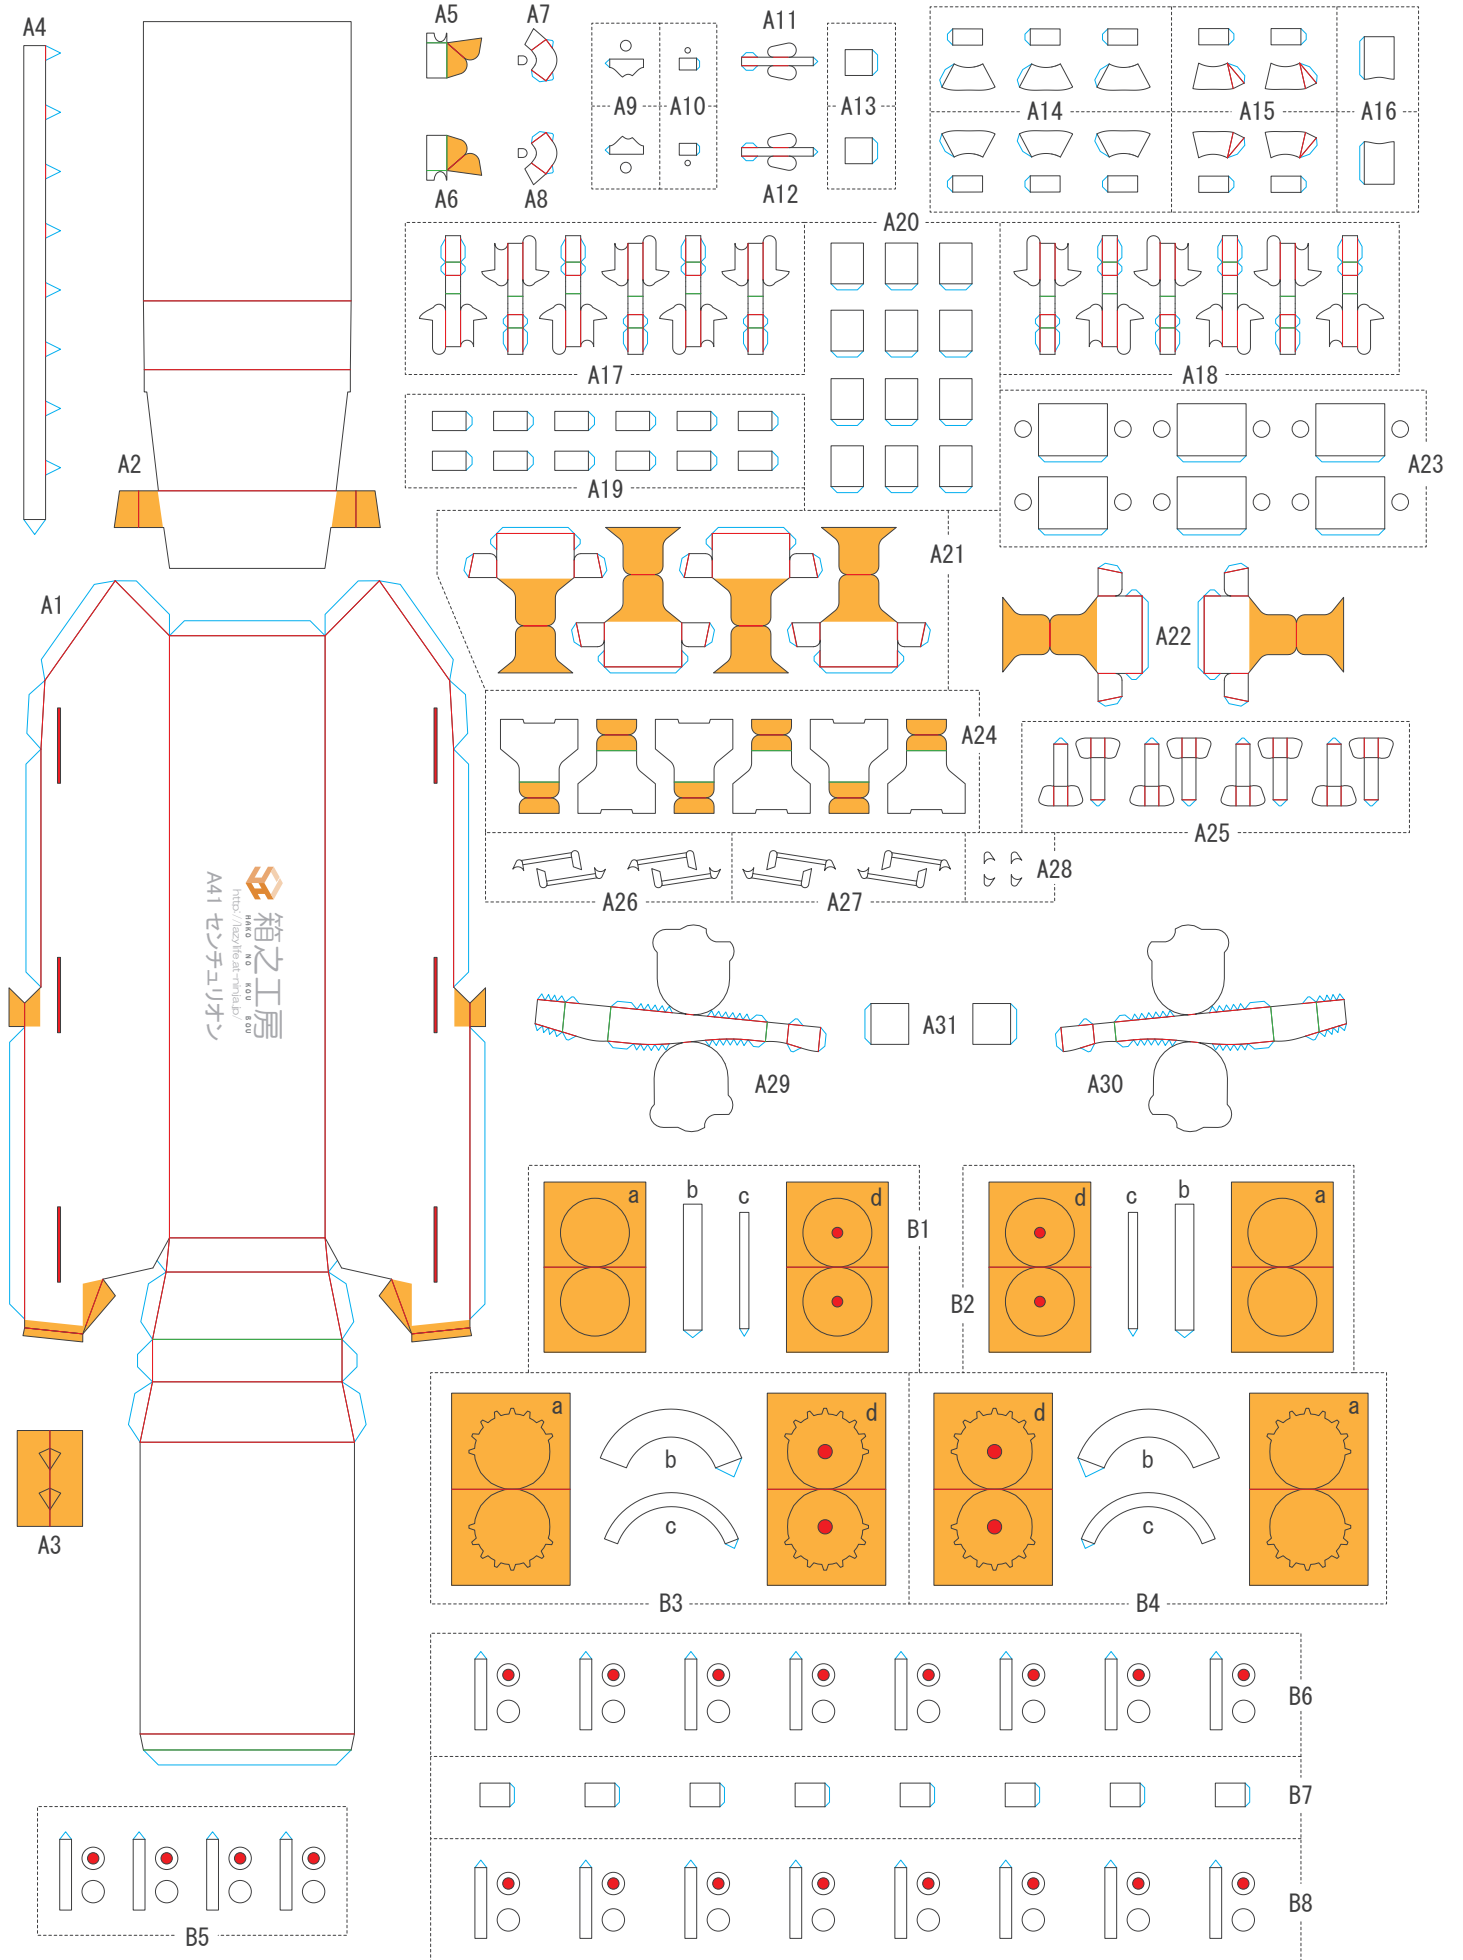

# A41 センチュリオン

1/72  
SCALE

— 谷折り — 糊代 — 切れ込み  
— 山折り ■ 切り抜き ■ 裏面接着

1/3  
PAGE

# A41 センチュリオン

1/72  
SCALE

- 谷折り
- 糊代
- 切れ込み
- 切り抜き
- 裏面接着

2/3  
PAGE

# A41 センチュリオン

1/72  
SCALE

— 谷折り — 糊代 — 切れ込み  
— 山折り ■ 切り抜き ■ 裏面接着

3/3  
PAGE

履帯はこの形に合わせて作ってください。