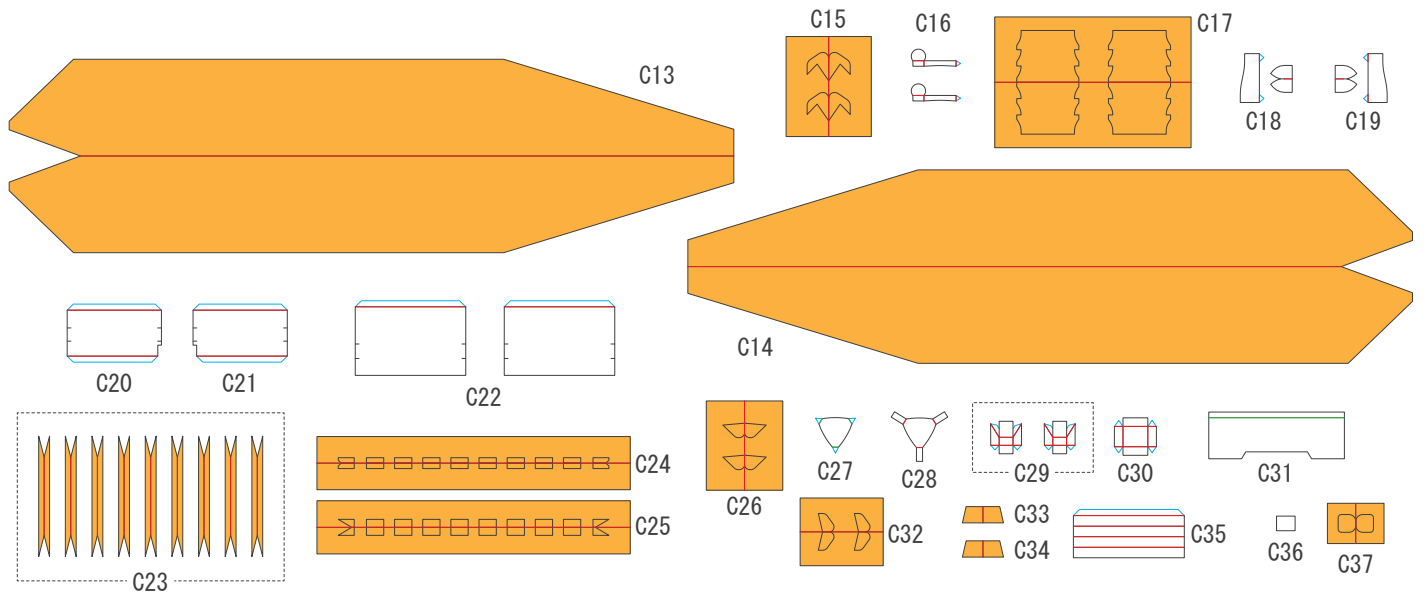

# A41 センチュリオン

1/72  
SCALE

— 谷折り — 糊代 — 切れ込み  
— 山折り ■ 切り抜き ■ 裏面接着

1/3  
PAGE

# A41 センチュリオン

1/72  
SCALE

- 谷折り
- 糊代
- 切れ込み
- 切り抜き
- 裏面接着

2/3  
PAGE

# A41 センチュリオン

1/72  
SCALE

— 谷折り — 糊代 — 切れ込み  
— 山折り ■ 切り抜き ■ 裏面接着

3/3  
PAGE

履帯はこの形に合わせて作ってください。