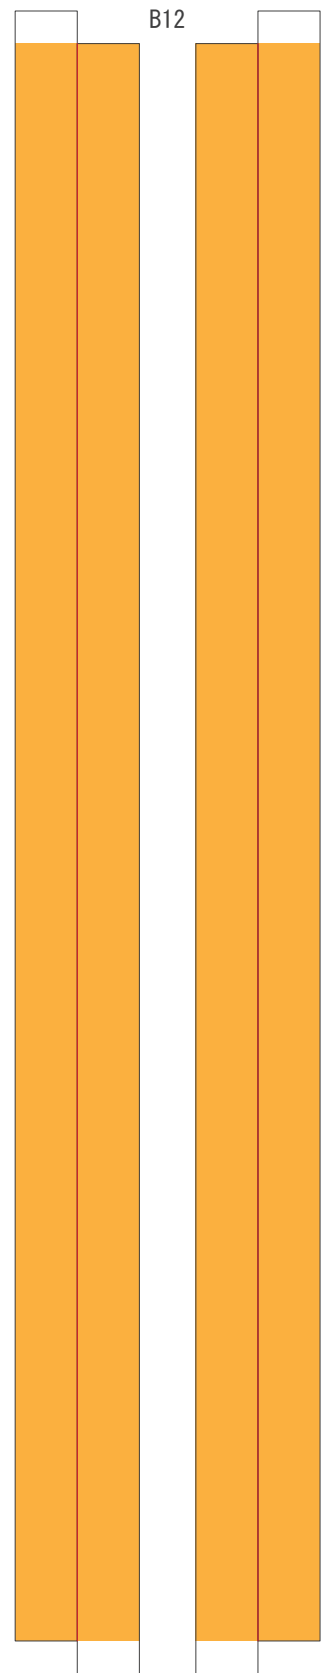

# A41 センチュリオン

1/72  
SCALE

— 谷折り — 糊代 — 切れ込み  
— 山折り ■ 切り抜き ■ 裏面接着

1/3  
PAGE

# A41 センチュリオン

1/72  
SCALE

- 谷折り
- 糊代
- 切れ込み
- 切り抜き
- 裏面接着

2/3  
PAGE

# A41 センチュリオン

1/72  
SCALE

— 谷折り — 糊代 — 切れ込み  
— 山折り ■ 切り抜き ■ 裏面接着

3/3  
PAGE

履帯はこの形に合わせて作ってください。