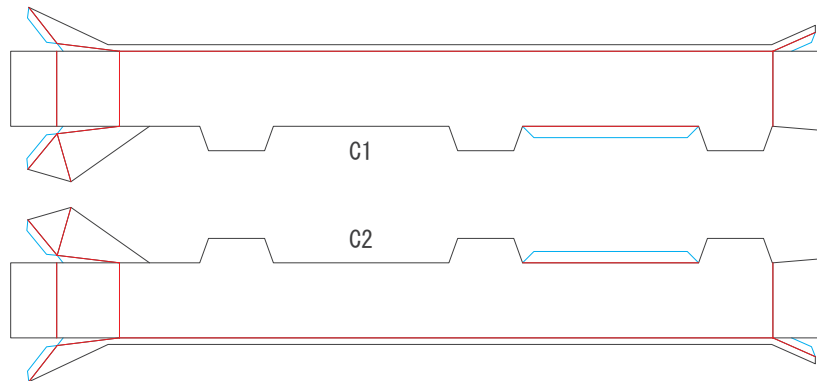

# A41 センチュリオン

1/72  
SCALE

— 谷折り — 糊代 — 切れ込み  
— 山折り ■ 切り抜き ■ 裏面接着

1/3  
PAGE

# A41 センチュリオン

1/72  
SCALE

- 谷折り
- 糊代
- 切れ込み
- 切り抜き
- 裏面接着

2/3  
PAGE

# A41 センチュリオン

1/72  
SCALE

— 谷折り — 糊代 — 切れ込み  
— 山折り ■ 切り抜き ■ 裏面接着

3/3  
PAGE

履帯はこの形に合わせて作ってください。