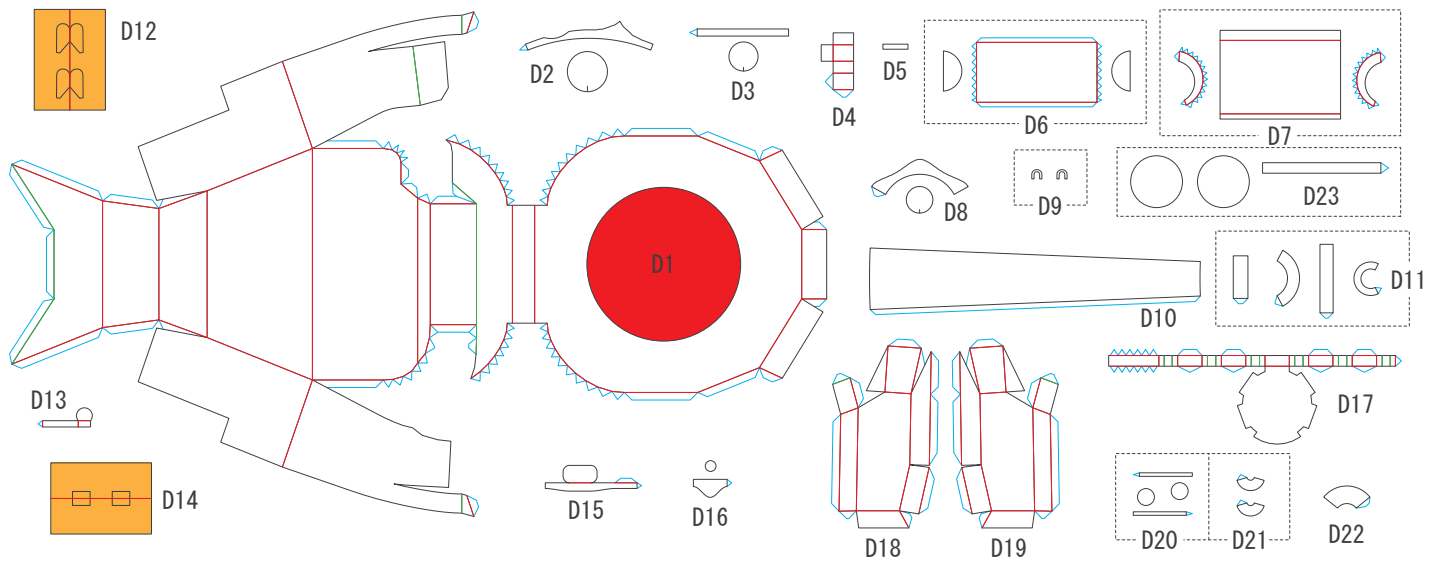

# A41 センチュリオン

1/72  
SCALE

- 谷折り
- 糊代
- 切れ込み
- 切り抜き
- 裏面接着

2/3  
PAGE

# A41 センチュリオン

1/72  
SCALE

— 谷折り — 糊代 — 切れ込み  
— 山折り ■ 切り抜き ■ 裏面接着

3/3  
PAGE

履帯はこの形に合わせて作ってください。