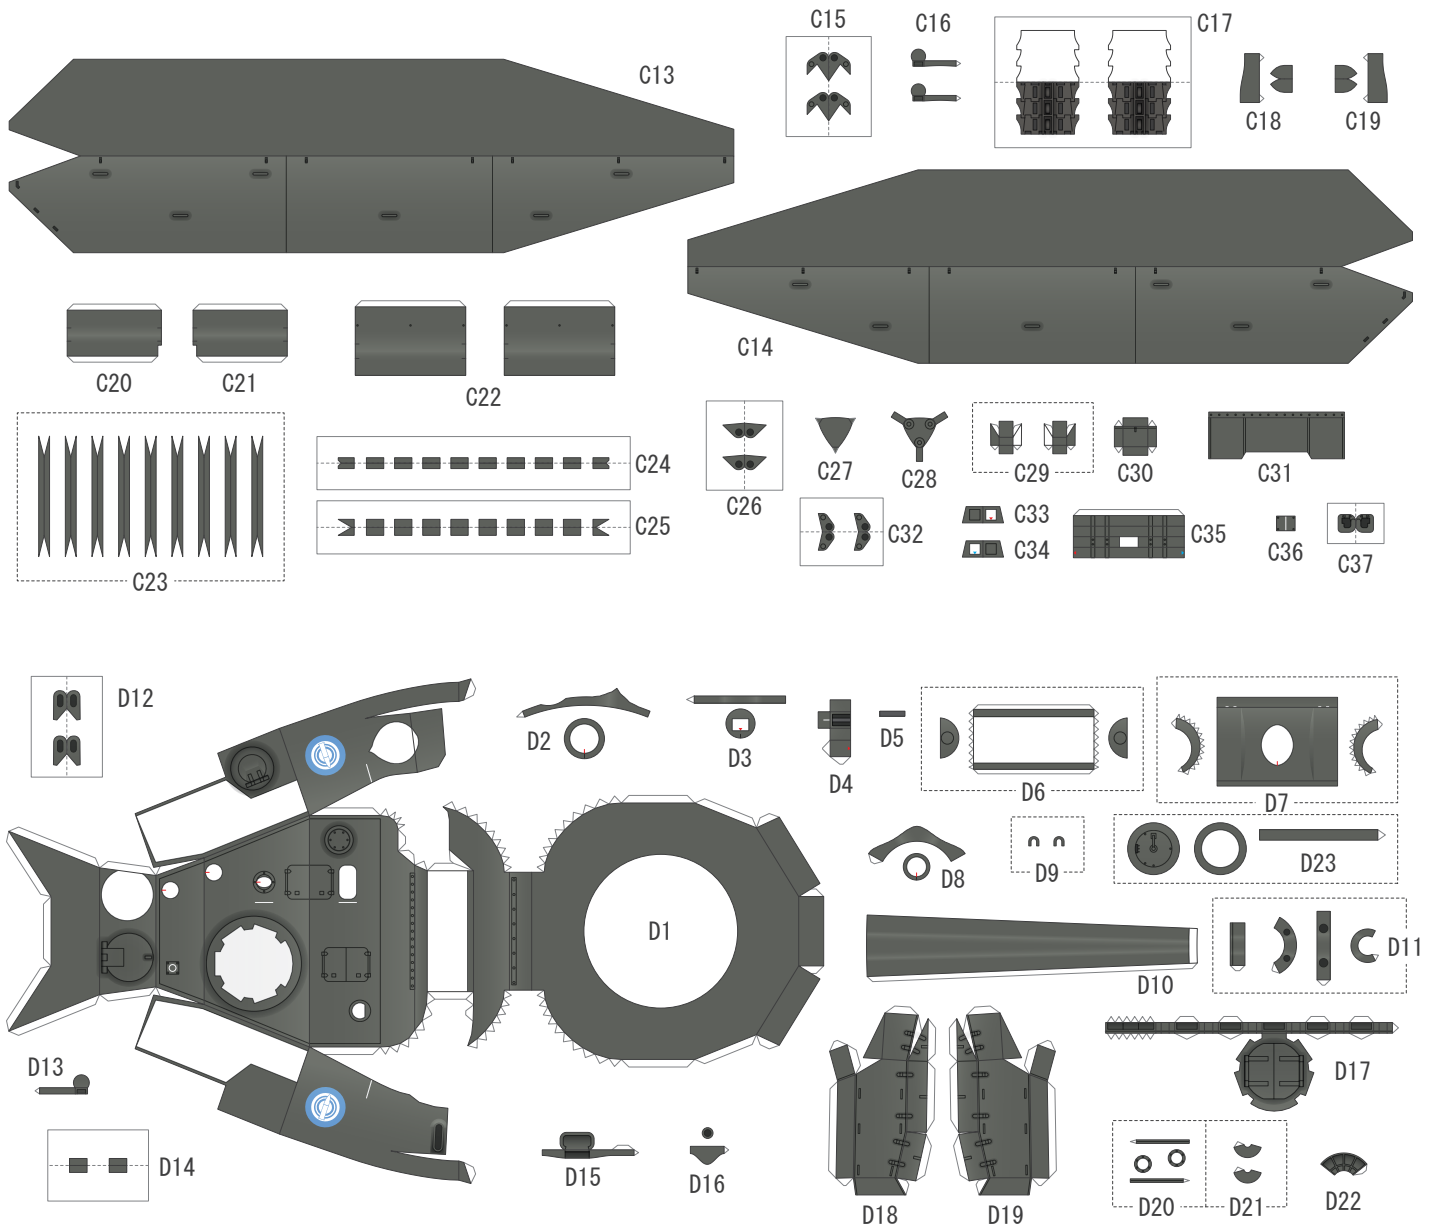

A41 センチュリオン

1/72
SCALE

箱之工房
HAKO NO KOU BOU
<http://lazylife.at-ninja.jp/>

3/3
PAGE

履帯はこの形に合わせて作ってください。

このページは3 ページ目の裏面に印刷して下さい