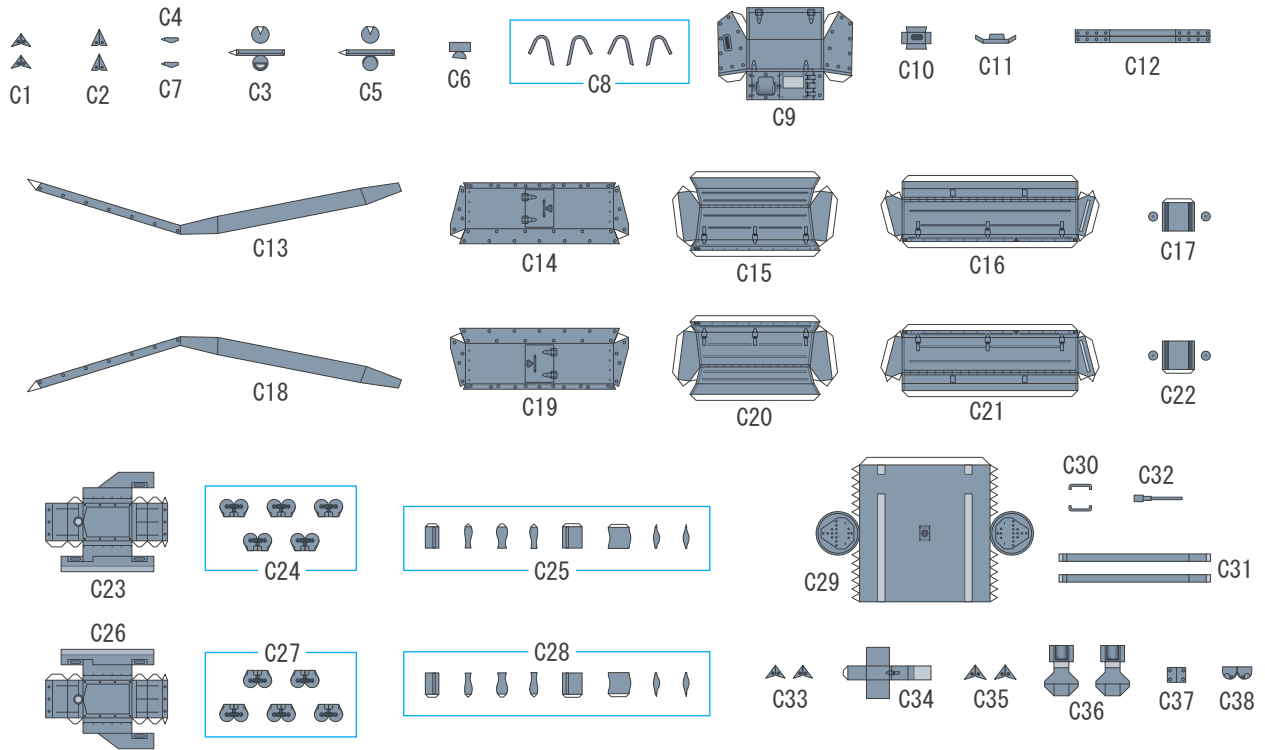

Crusader Mk. III

1/72
SCALE

2/3
PAGE

履帯はこの形に合わせて
作ってください。

このページは 2 ページ目の裏面に印刷して下さい