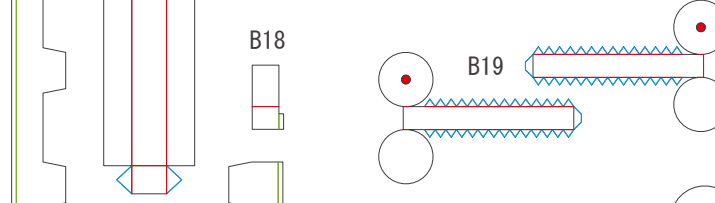

BT-42

1/72
SCALE

谷折り (Green line) / 糊代 (Blue line)
山折り (Red line) / 切り抜き (Red square)

1/2
PAGE

履帯はこの形に合わせて
作ってください。

BT-42

1/72
SCALE

— 谷折り / 山折り
— 糊代 / 切り抜き

2/2
PAGE

B24

B25

B26

C1

C2

c c
b b

C4