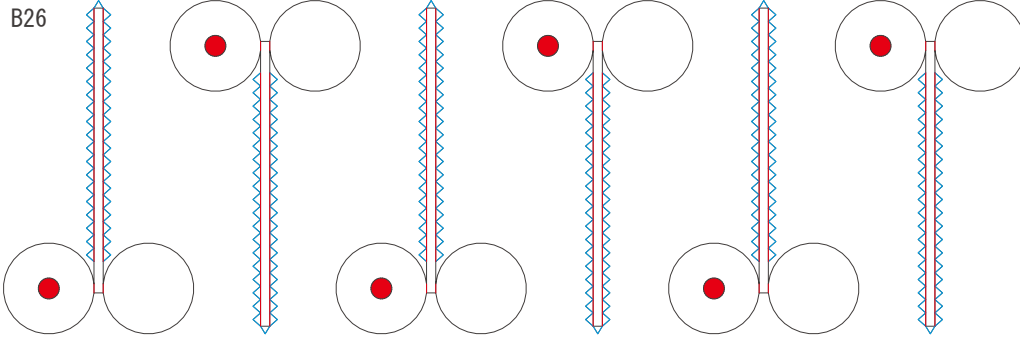

BT-42

1/72
SCALE

谷折り (Green line) / 糊代 (Blue line)
山折り (Red line) / 切り抜き (Red square)

1/2
PAGE

履帯はこの形に合わせて
作ってください。

BT-42

1/72
SCALE

— 谷折り / 山折り
— 糊代 / 切り抜き

2/2
PAGE

B24

B25

B26

C1

C2

c c
b b

C4

C5

C3

C6

C7

C8

C9

C10

C11