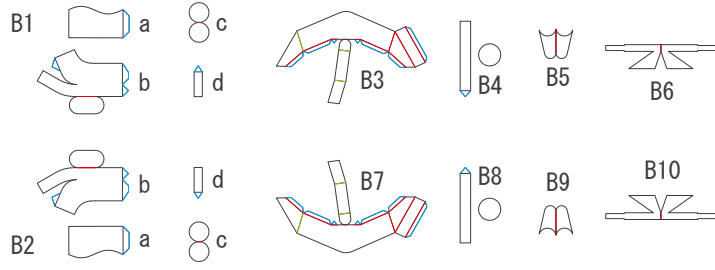

BT-42

1/72
SCALE

谷折り (Green line) / 糊代 (Blue line)
山折り (Red line) / 切り抜き (Red square)

1/2
PAGE

履帯はこの形に合わせて
作ってください。

BT-42

1/72
SCALE

— 谷折り / 山折り
— 糊代 / 切り抜き

2/2
PAGE

B24

B25

B26

C1

C2

c c
b b

C4