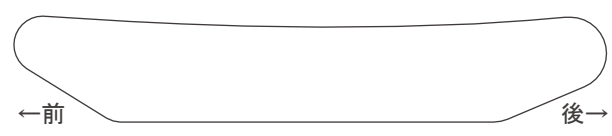

BT-42

1/72
SCALE

谷折り (Green line) / 糊代 (Blue line)
山折り (Red line) / 切り抜き (Red square)

1/2
PAGE

履帯はこの形に合わせて
作ってください。

BT-42

1/72
SCALE

— 谷折り / 山折り
— 糊代 / 切り抜き