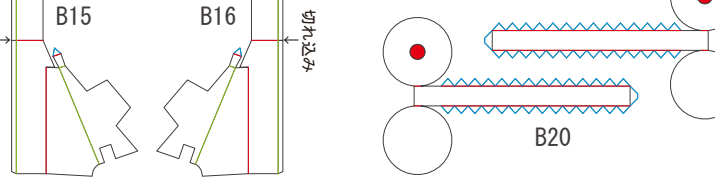

BT-42

1/72
SCALE

谷折り (Green line) / 糊代 (Blue line)
山折り (Red line) / 切り抜き (Red square)

1/2
PAGE

履帯はこの形に合わせて
作ってください。

BT-42

1/72
SCALE

— 谷折り / 山折り
— 糊代 / 切り抜き

2/2
PAGE

B24

B25

B26

C1

C2

c c
b b

C4