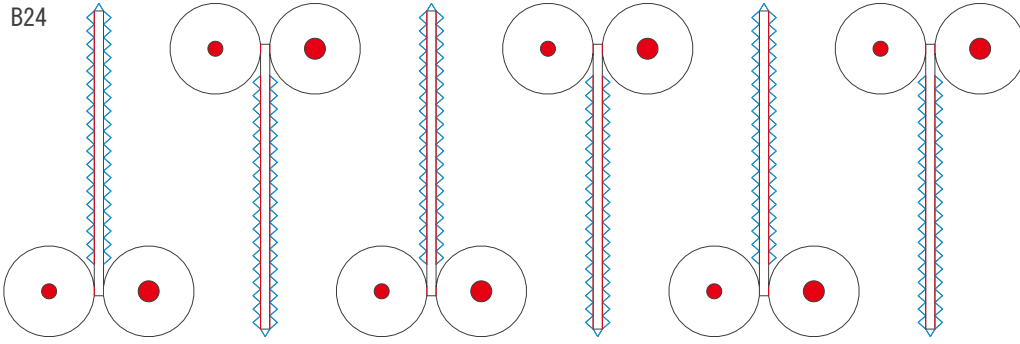

BT-42

1/72
SCALE

谷折り (Green line) / 糊代 (Blue line)
山折り (Red line) / 切り抜き (Red square)

1/2
PAGE

履帯はこの形に合わせて
作ってください。

BT-42

1/72
SCALE

— 谷折り / 山折り
— 糊代 / 切り抜き

2/2
PAGE

B24

B25

B26

C1

C2

c c
b b

C4