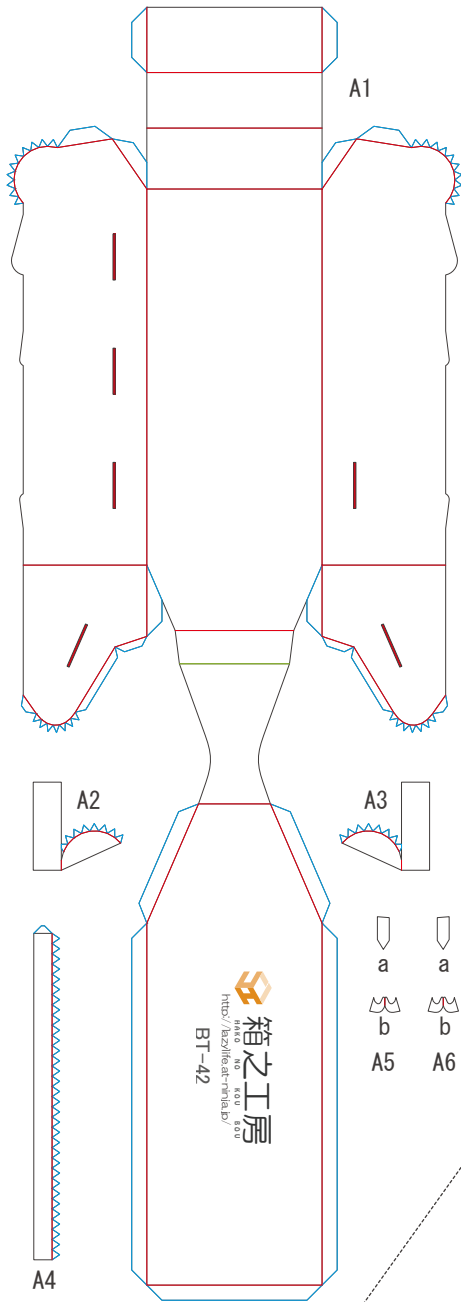

BT-42

1/72
SCALE

谷折り (Green line) / 糊代 (Blue line)
山折り (Red line) / 切り抜き (Red square)

1/2
PAGE

履帯はこの形に合わせて
作ってください。

BT-42

1/72
SCALE

— 谷折り / 山折り
— 糊代 / 切り抜き

2/2
PAGE

B24

B25

B26

C1

C2

c c
b b

C4