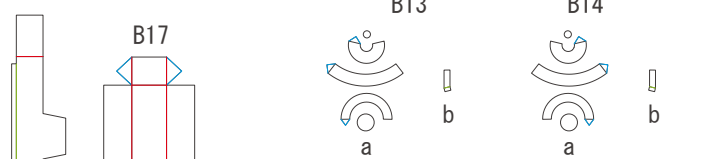

BT-42

1/72
SCALE

谷折り (Green line) / 糊代 (Blue line)
山折り (Red line) / 切り抜き (Red square)

1/2
PAGE

履帯はこの形に合わせて
作ってください。

BT-42

1/72
SCALE

— 谷折り / 山折り
— 糊代 / 切り抜き

2/2
PAGE

B24

B25

B26

C1

C2

c c
b b

C4