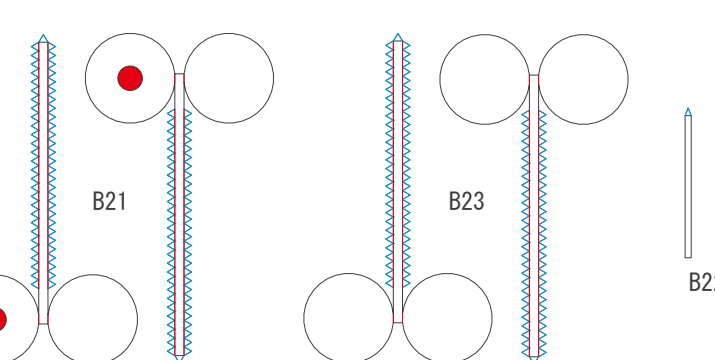

BT-42

1/72
SCALE

谷折り (Green line) / 糊代 (Blue line)
山折り (Red line) / 切り抜き (Red square)

1/2
PAGE

履帯はこの形に合わせて
作ってください。

BT-42

1/72
SCALE

— 谷折り / 山折り
— 糊代 / 切り抜き

2/2
PAGE

B24

B25

B26

C1

C2

c c
b b

C4