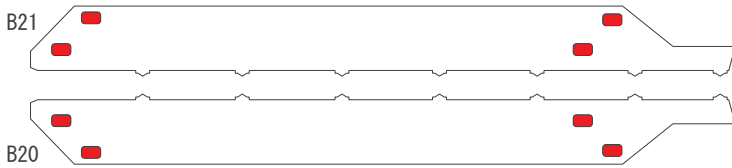

90 式戦車

1/72
SCALE

— 谷折り 〰 糊代
— 山折り ■ 切り抜き

1/3
PAGE

90 式戦車

1/72
SCALE

— 谷折り / 山折り
— 糊代 / 切り抜き

2/3
PAGE

履帯はこの形に合わせて
作ってください。

90 式戦車

1/72
SCALE

— 谷折り 〰 糊代
— 山折り ■ 切り抜き

3/3
PAGE