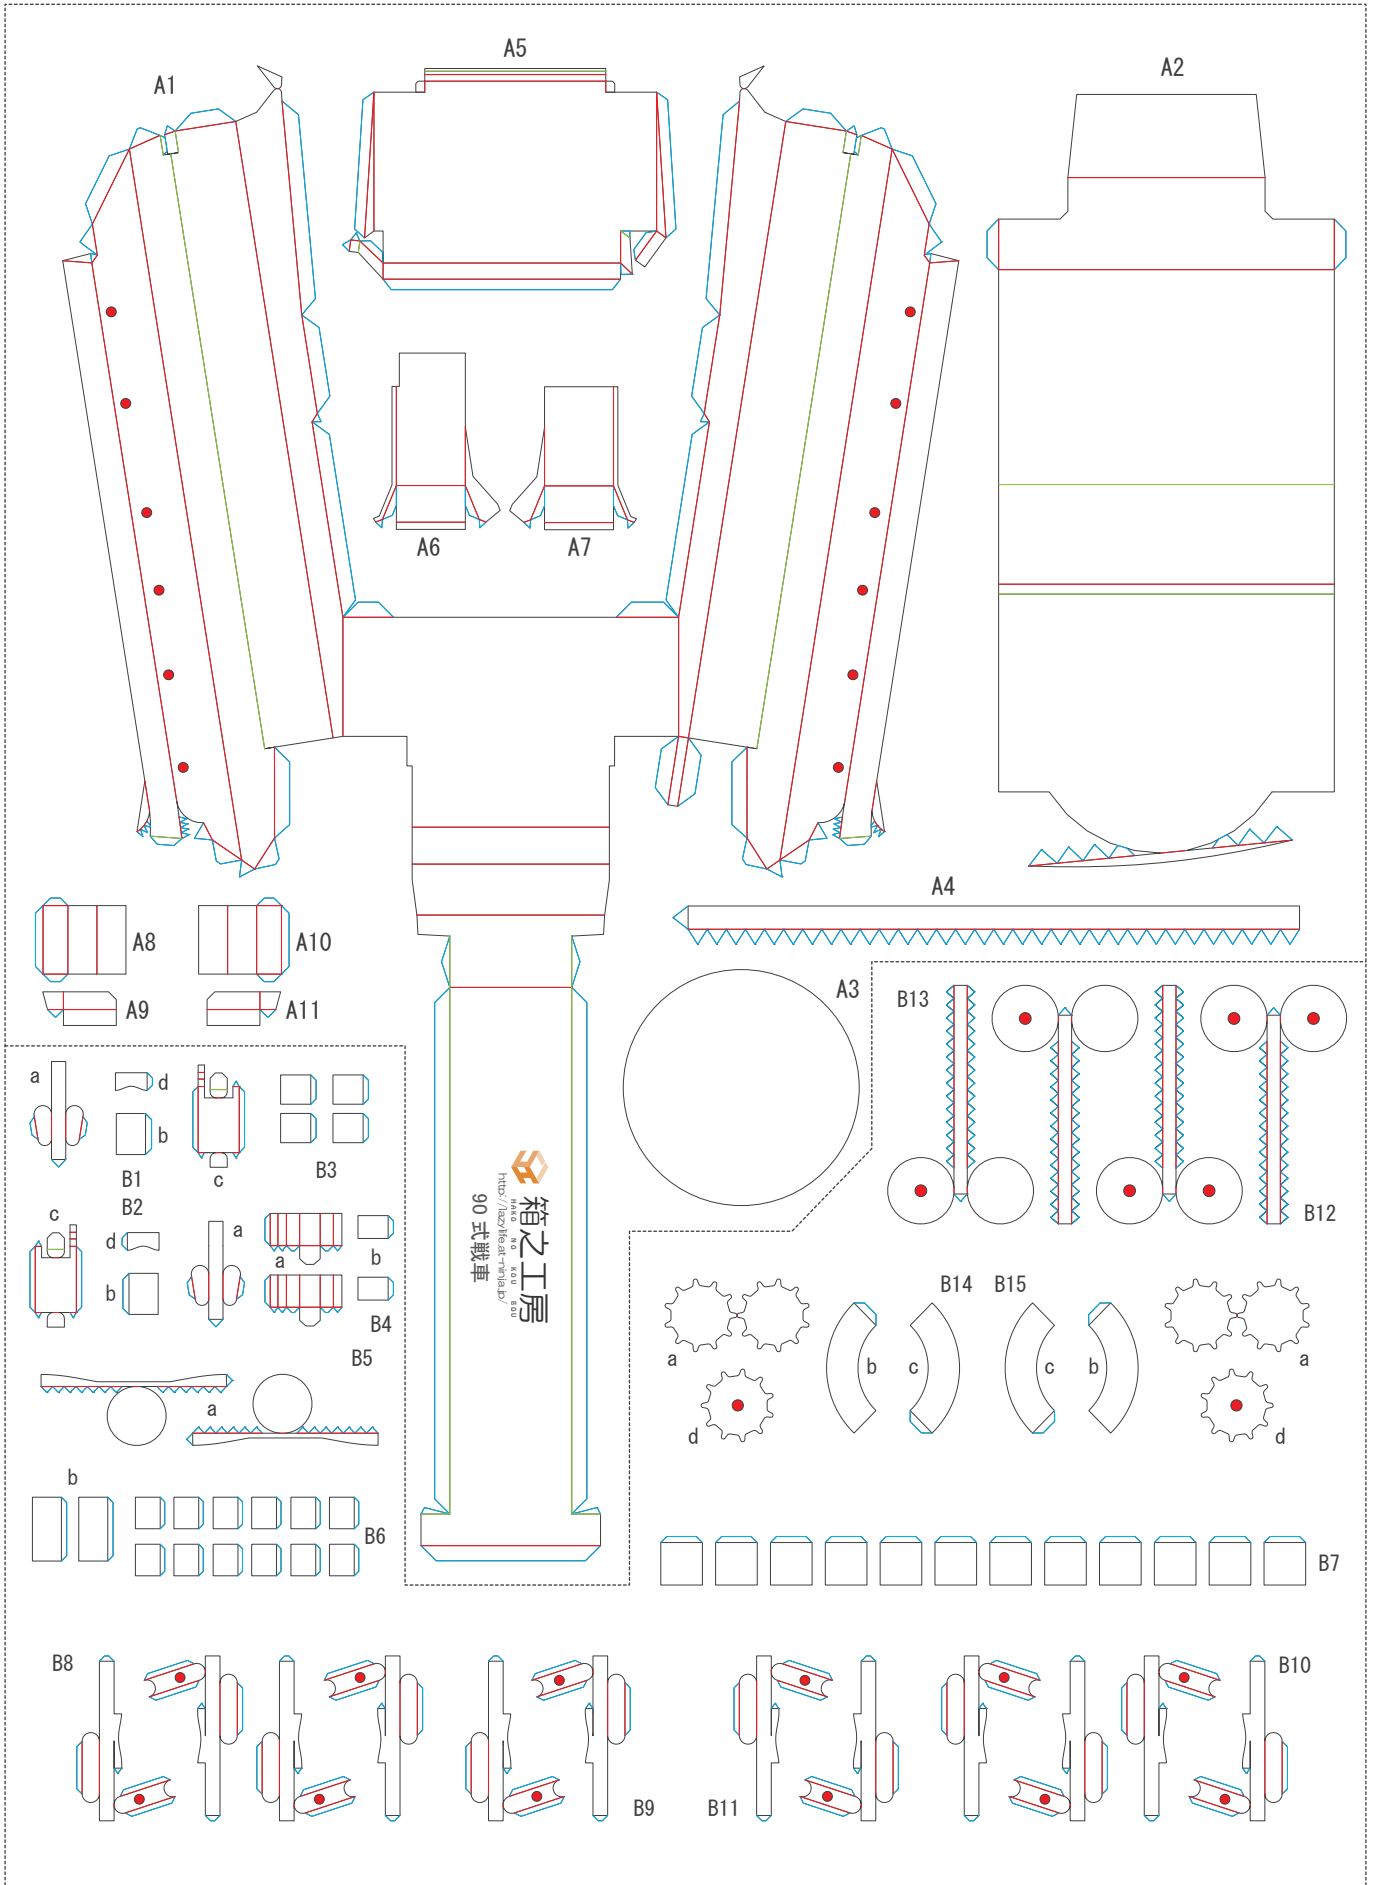

90 式戦車

1/72
SCALE

— 谷折り 〰 糊代
— 山折り ■ 切り抜き

1/3
PAGE

90 式戦車

1/72
SCALE

— 谷折り / 山折り
— 糊代 / 切り抜き

2/3
PAGE

履帯はこの形に合わせて
作ってください。

90 式戦車

1/72
SCALE

— 谷折り 〰 糊代
— 山折り ■ 切り抜き

3/3
PAGE