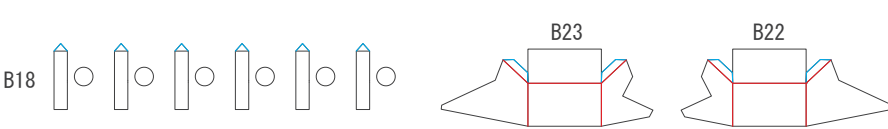

90 式戦車

1/72
SCALE

— 谷折り 〰 糊代
— 山折り ■ 切り抜き

1/3
PAGE

90 式戦車

1/72
SCALE

— 谷折り / 山折り
— 糊代 / 切り抜き

2/3
PAGE

履帯はこの形に合わせて
作ってください。

90 式戦車

1/72
SCALE

— 谷折り 〰 糊代
— 山折り ■ 切り抜き

3/3
PAGE