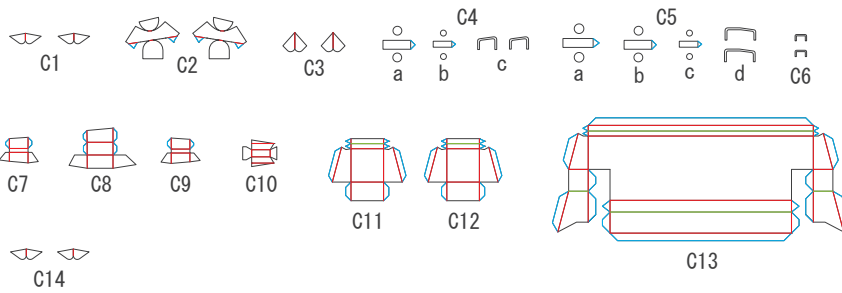

90 式戦車

1/72
SCALE

— 谷折り 〰 糊代
— 山折り ■ 切り抜き

1/3
PAGE

90 式戦車

1/72
SCALE

— 谷折り / 山折り
— 糊代 / 切り抜き

2/3
PAGE

履帯はこの形に合わせて
作ってください。

90 式戦車

1/72
SCALE

— 谷折り 〰 糊代
— 山折り ■ 切り抜き

3/3
PAGE