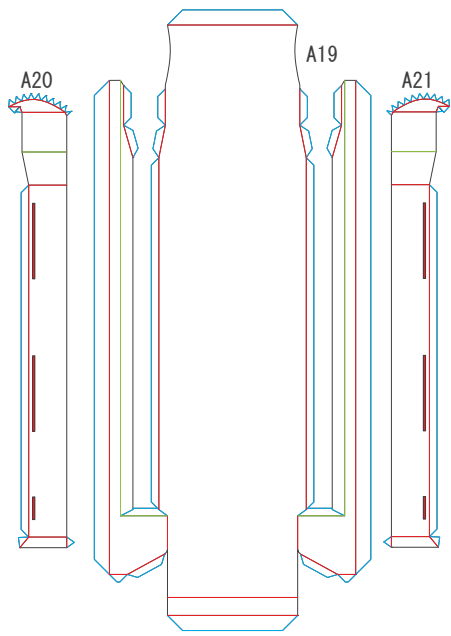

Somua S35

1/72
SCALE

— 谷折り (Valley fold) 〰 糊代 (Glue line)
— 山折り (Mountain fold) ■ 切り抜き (Cutout)

1/2
PAGE

Somua S35

1/72
SCALE

— 谷折り (Valley fold) 〰 糊代 (Glue line)
— 山折り (Mountain fold) ■ 切り抜き (Cutout)

2/2
PAGE

履帯はこの形に合わせて
作ってください。