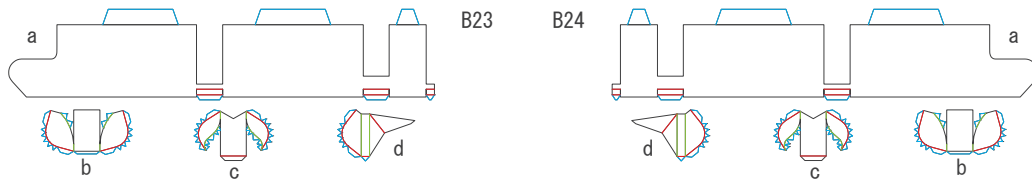

Somua S35

1/72
SCALE

— 谷折り (Valley fold) 〰 糊代 (Glue line)
— 山折り (Mountain fold) ■ 切り抜き (Cutout)

1/2
PAGE

Somua S35

1/72
SCALE

— 谷折り (Valley fold) 〰 糊代 (Glue line)
— 山折り (Mountain fold) ■ 切り抜き (Cutout)

2/2
PAGE

履帯はこの形に合わせて
作ってください。