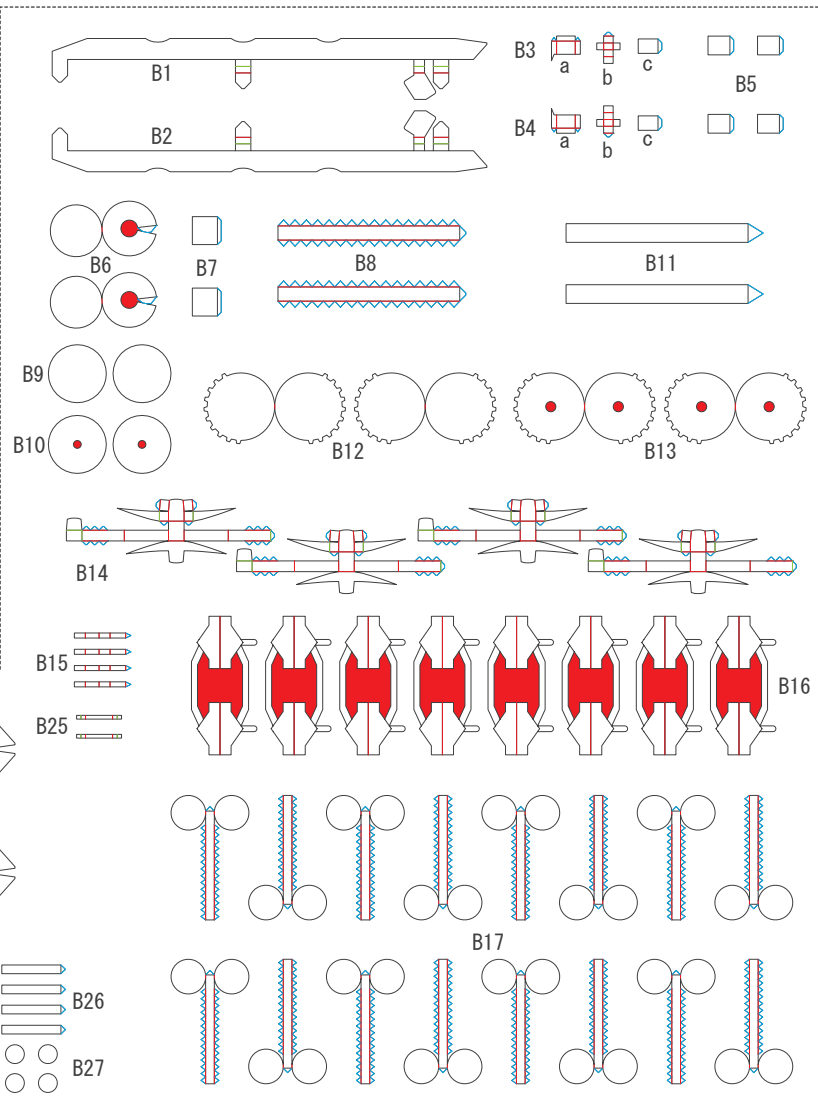

Somua S35

1/72
SCALE

— 谷折り (Valley fold) 〰 糊代 (Glue line)
— 山折り (Mountain fold) ■ 切り抜き (Cutout)

1/2
PAGE

Somua S35

1/72
SCALE

— 谷折り (Valley fold) 〰 糊代 (Glue line)
— 山折り (Mountain fold) ■ 切り抜き (Cutout)

2/2
PAGE

履帯はこの形に合わせて
作ってください。