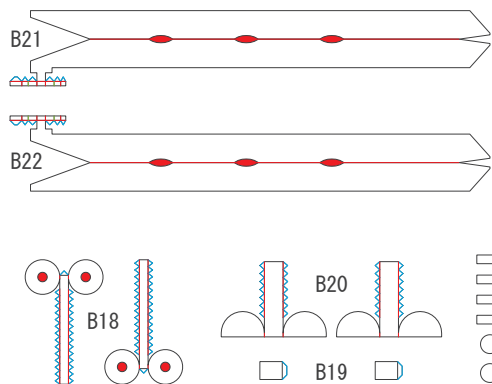

Somua S35

1/72
SCALE

— 谷折り (Valley fold) 〰 糊代 (Glue line)
— 山折り (Mountain fold) ■ 切り抜き (Cutout)

1/2
PAGE

Somua S35

1/72
SCALE

— 谷折り (Valley fold) 〰 糊代 (Glue line)
— 山折り (Mountain fold) ■ 切り抜き (Cutout)

2/2
PAGE

履帯はこの形に合わせて
作ってください。