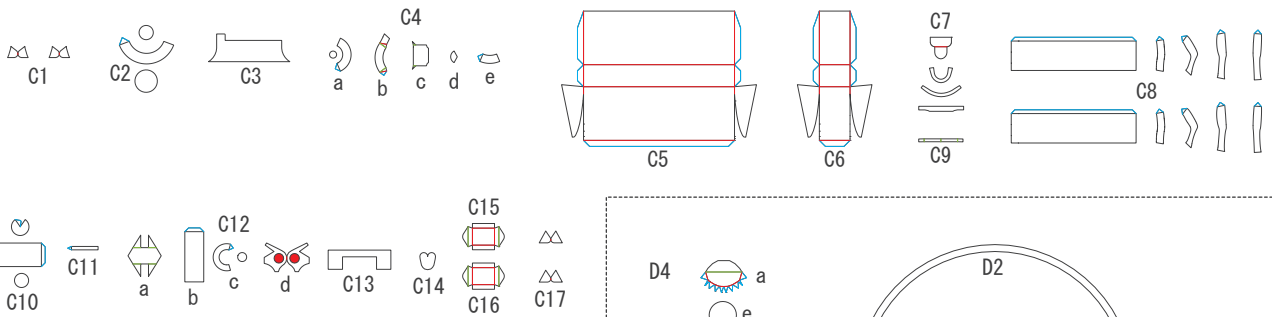

Somua S35

1/72
SCALE

— 谷折り (Valley fold) 〰 糊代 (Glue line)
— 山折り (Mountain fold) ■ 切り抜き (Cutout)

1/2
PAGE

Somua S35

1/72
SCALE

— 谷折り (Valley fold) 〰 糊代 (Glue line)
— 山折り (Mountain fold) ■ 切り抜き (Cutout)

2/2
PAGE

履帯はこの形に合わせて
作ってください。