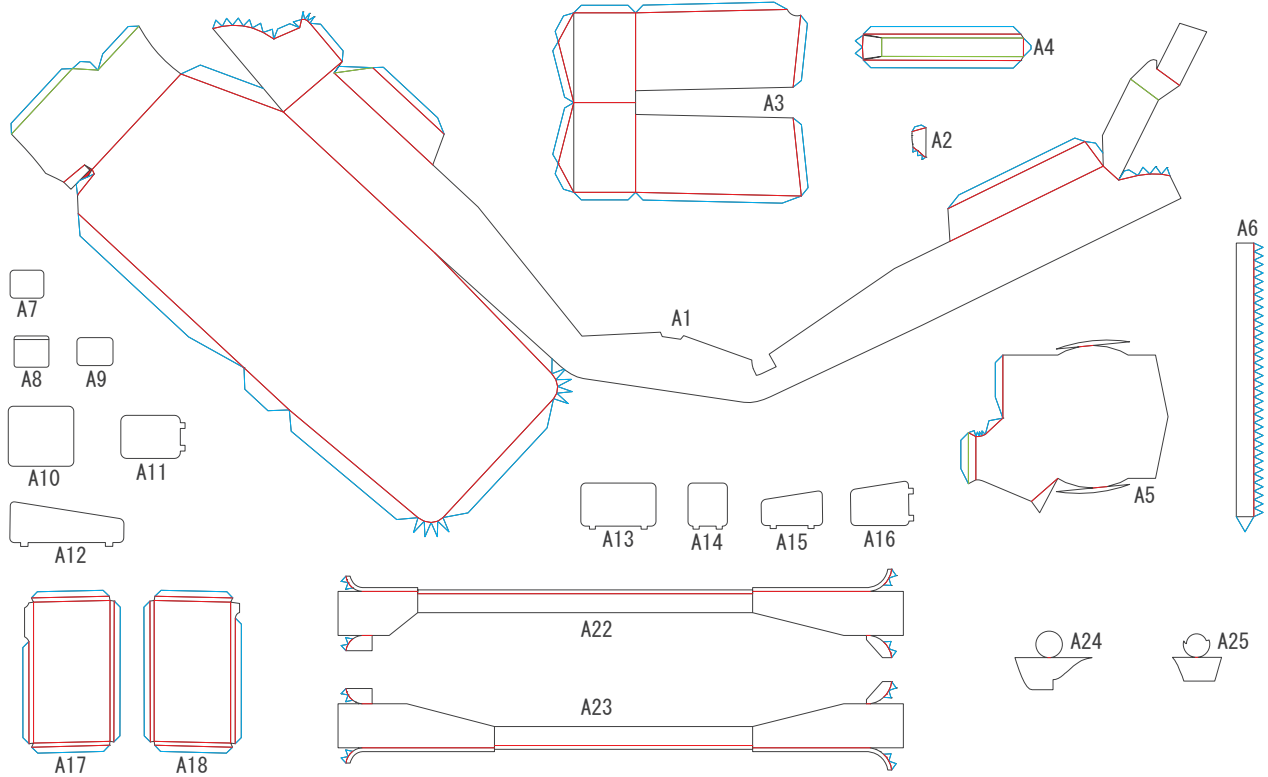

Somua S35

1/72
SCALE

— 谷折り (Valley fold) 〰 糊代 (Glue line)
— 山折り (Mountain fold) ■ 切り抜き (Cutout)

1/2
PAGE

Somua S35

1/72
SCALE

— 谷折り (Valley fold) 〰 糊代 (Glue line)
— 山折り (Mountain fold) ■ 切り抜き (Cutout)

2/2
PAGE

履帯はこの形に合わせて
作ってください。