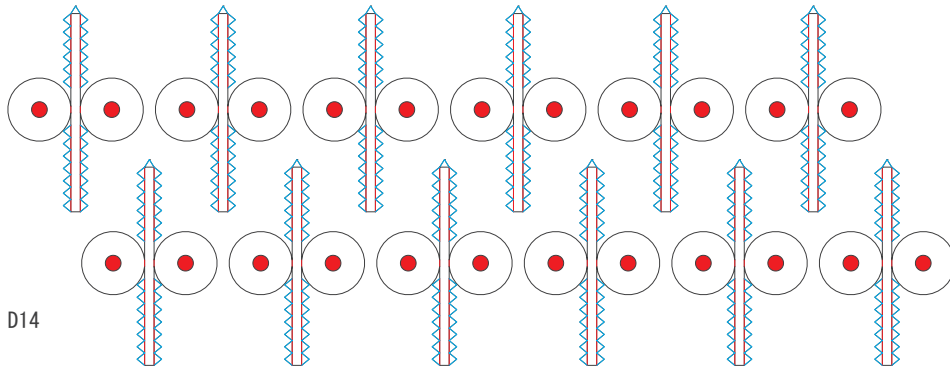

# KV-1

1/72  
SCALE

— 谷折り (Valley fold)    〰 糊代 (Glue line)  
— 山折り (Mountain fold)    ■ 切り抜き (Cutout)

1/3  
PAGE

履帯はこの形に合わせて  
作ってください。

# KV-1

1/72  
SCALE

— 谷折り   〰 糊代  
— 山折り   ■ 切り抜き

3/3  
PAGE

## 溶接砲塔

## 鑄造砲塔