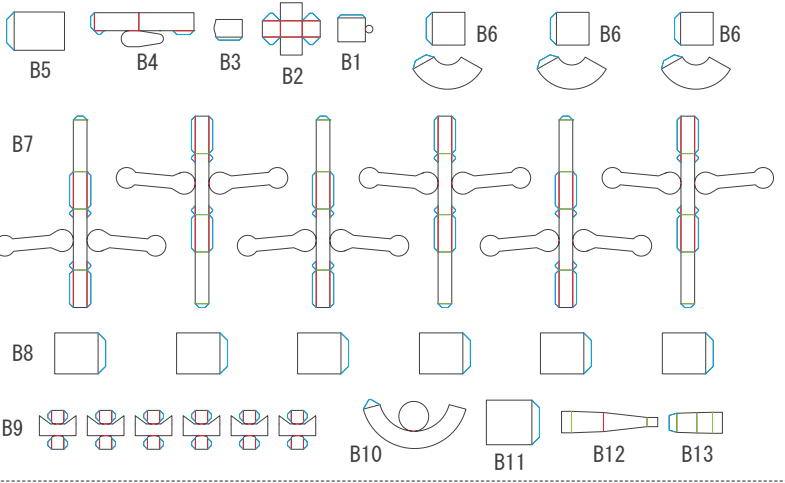

# KV-1

1/72  
SCALE

— 谷折り (Valley fold)    〰 糊代 (Glue line)  
— 山折り (Mountain fold)    ■ 切り抜き (Cutout)

1/3  
PAGE

履帯はこの形に合わせて  
作ってください。

# KV-1

1/72  
SCALE

— 谷折り   〰 糊代  
— 山折り   ■ 切り抜き

3/3  
PAGE

## 溶接砲塔

## 鑄造砲塔