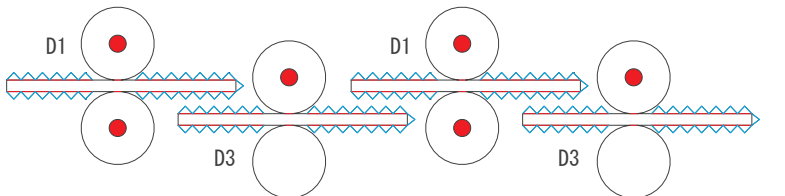

# KV-1

1/72  
SCALE

— 谷折り (Valley fold)    〰 糊代 (Glue line)  
— 山折り (Mountain fold)    ■ 切り抜き (Cutout)

1/3  
PAGE

履帯はこの形に合わせて  
作ってください。

# KV-1

1/72  
SCALE

— 谷折り   〰 糊代  
— 山折り   ■ 切り抜き

3/3  
PAGE

## 溶接砲塔

## 鑄造砲塔