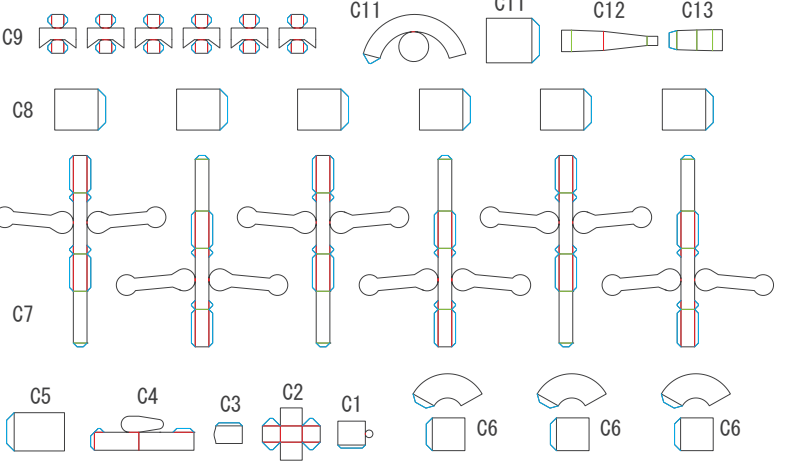

# KV-1

1/72  
SCALE

— 谷折り (Valley fold)    〰 糊代 (Glue line)  
— 山折り (Mountain fold)    ■ 切り抜き (Cutout)

1/3  
PAGE

履帯はこの形に合わせて  
作ってください。

# KV-1

1/72  
SCALE

— 谷折り   〰 糊代  
— 山折り   ■ 切り抜き

3/3  
PAGE

## 溶接砲塔

## 鑄造砲塔