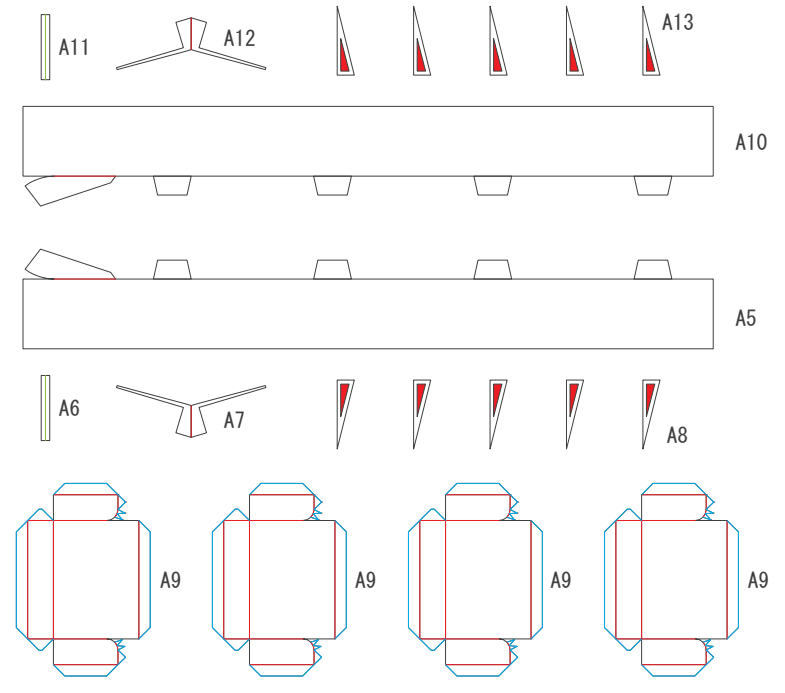

# KV-1

1/72  
SCALE

— 谷折り (Valley fold)    〰 糊代 (Glue line)  
— 山折り (Mountain fold)    ■ 切り抜き (Cutout)

1/3  
PAGE

履帯はこの形に合わせて  
作ってください。

# KV-1

1/72  
SCALE

— 谷折り   〰 糊代  
— 山折り   ■ 切り抜き

3/3  
PAGE

## 溶接砲塔

## 鑄造砲塔