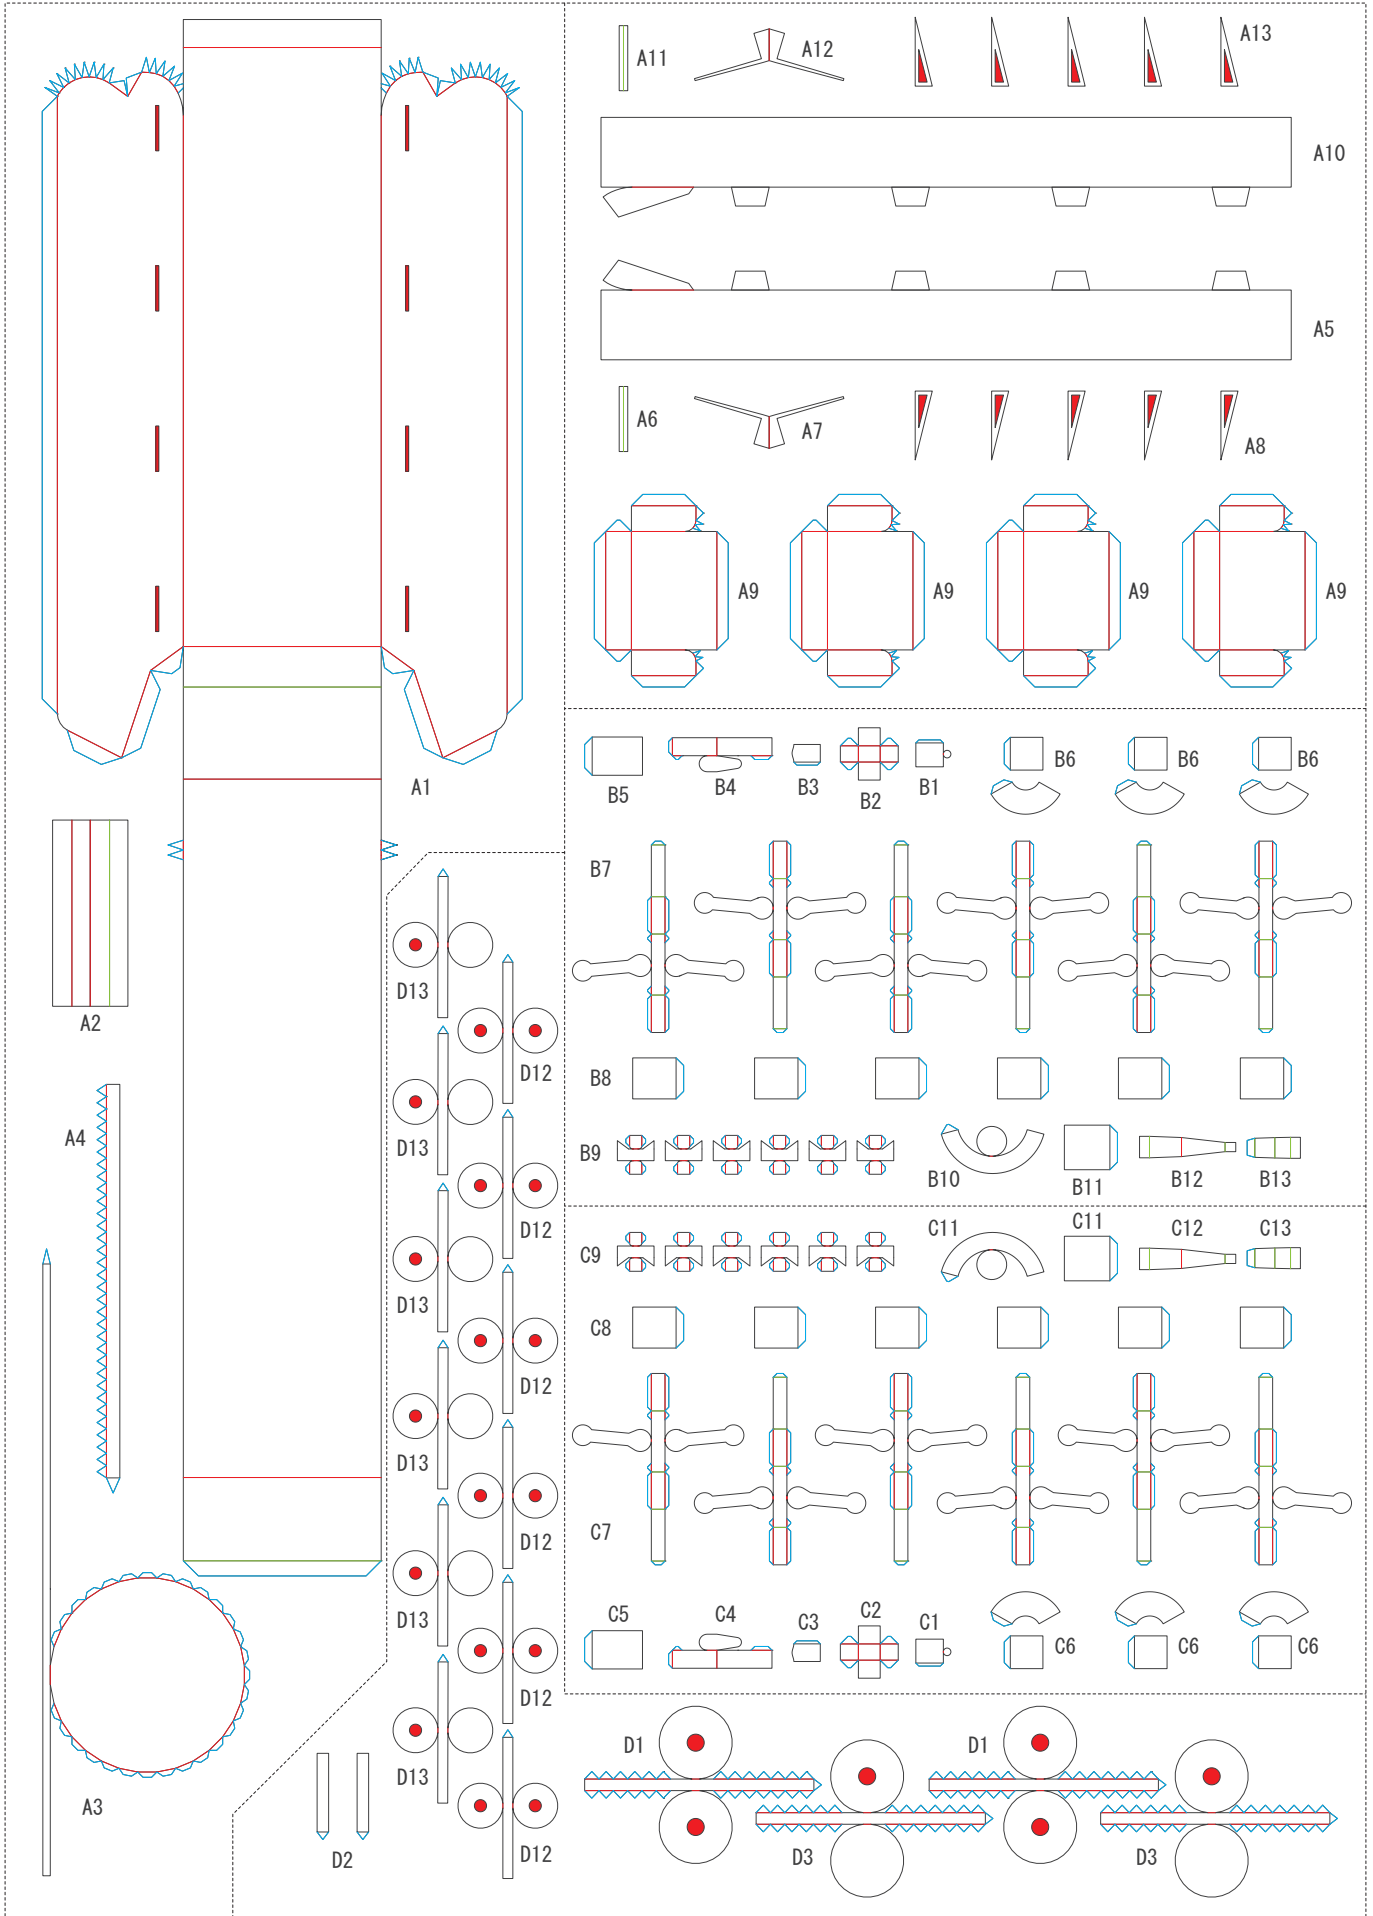

# KV-1

1/72  
SCALE

— 谷折り (Valley fold)    〰 糊代 (Glue line)  
— 山折り (Mountain fold)    ■ 切り抜き (Cutout)

1/3  
PAGE

履帯はこの形に合わせて  
作ってください。

# KV-1

1/72  
SCALE

— 谷折り   〰 糊代  
— 山折り   ■ 切り抜き

3/3  
PAGE

## 溶接砲塔

## 鑄造砲塔