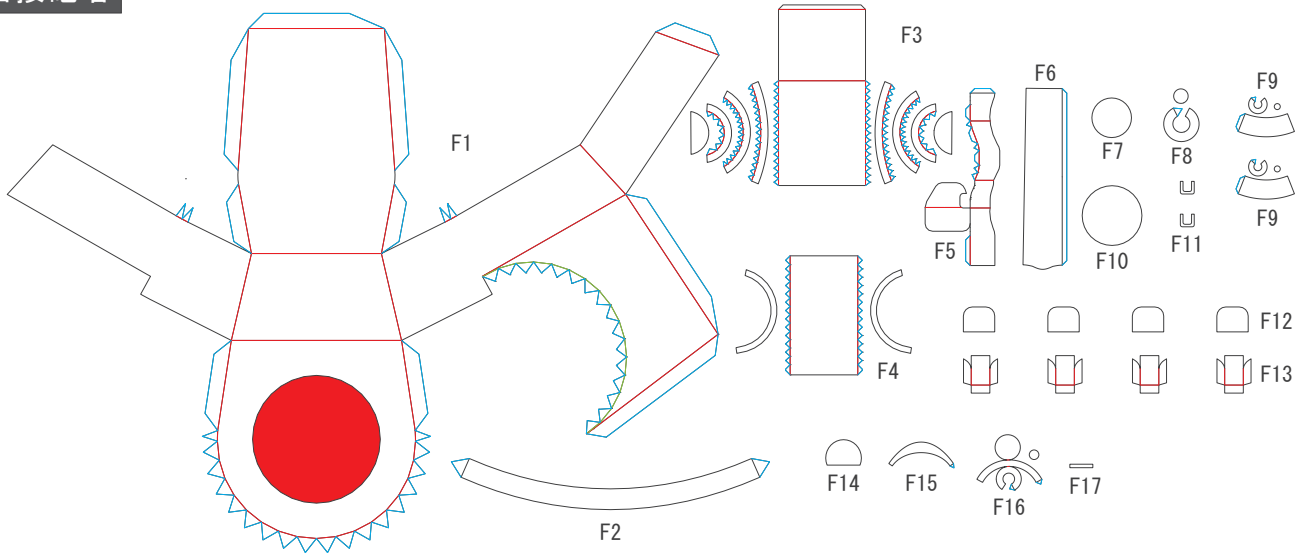

# KV-1

1/72  
SCALE

— 谷折り   〰 糊代  
— 山折り   ■ 切り抜き

3/3  
PAGE

## 溶接砲塔