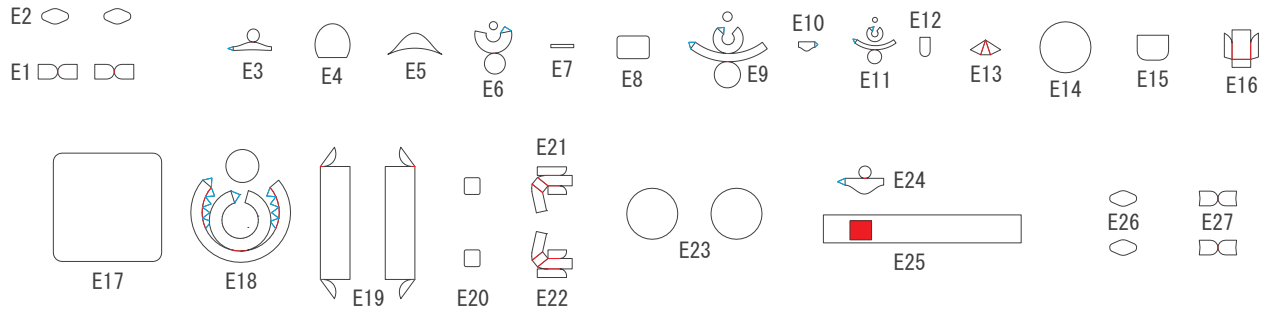

# KV-1

1/72  
SCALE

— 谷折り (Valley fold)    〰 糊代 (Glue line)  
— 山折り (Mountain fold)    ■ 切り抜き (Cutout)

1/3  
PAGE

履帯はこの形に合わせて  
作ってください。

# KV-1

1/72  
SCALE

— 谷折り   〰 糊代  
— 山折り   ■ 切り抜き

3/3  
PAGE

## 溶接砲塔

## 鑄造砲塔