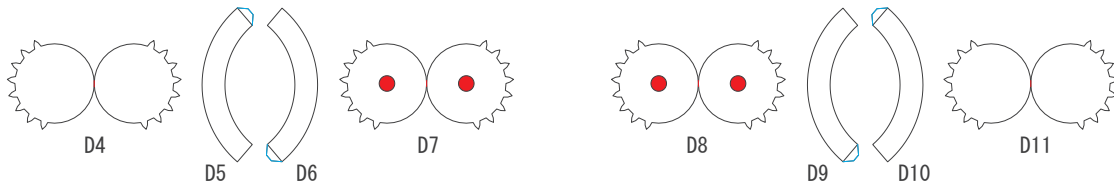

# KV-1

1/72  
SCALE

— 谷折り (Valley fold)    〰 糊代 (Glue line)  
— 山折り (Mountain fold)    ■ 切り抜き (Cutout)

1/3  
PAGE

履帯はこの形に合わせて  
作ってください。

# KV-1

1/72  
SCALE

— 谷折り   〰 糊代  
— 山折り   ■ 切り抜き

3/3  
PAGE

## 溶接砲塔