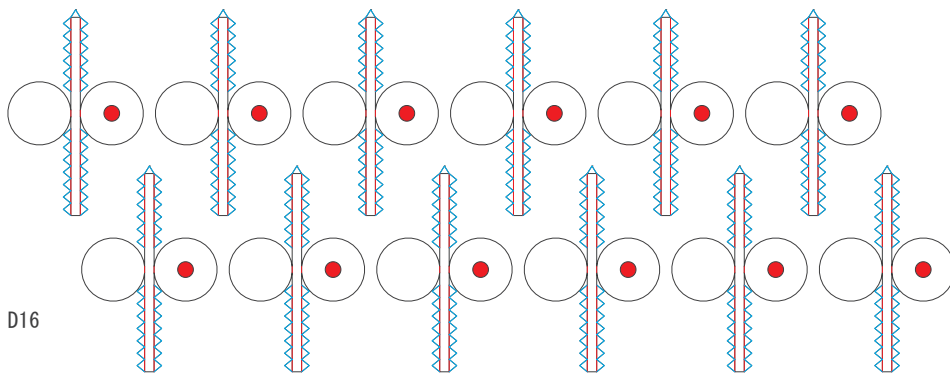

# KV-1

1/72  
SCALE

— 谷折り (Valley fold)    〰 糊代 (Glue line)  
— 山折り (Mountain fold)    ■ 切り抜き (Cutout)

1/3  
PAGE

履帯はこの形に合わせて  
作ってください。

# KV-1

1/72  
SCALE

— 谷折り   〰 糊代  
— 山折り   ■ 切り抜き

3/3  
PAGE

## 溶接砲塔

## 鑄造砲塔