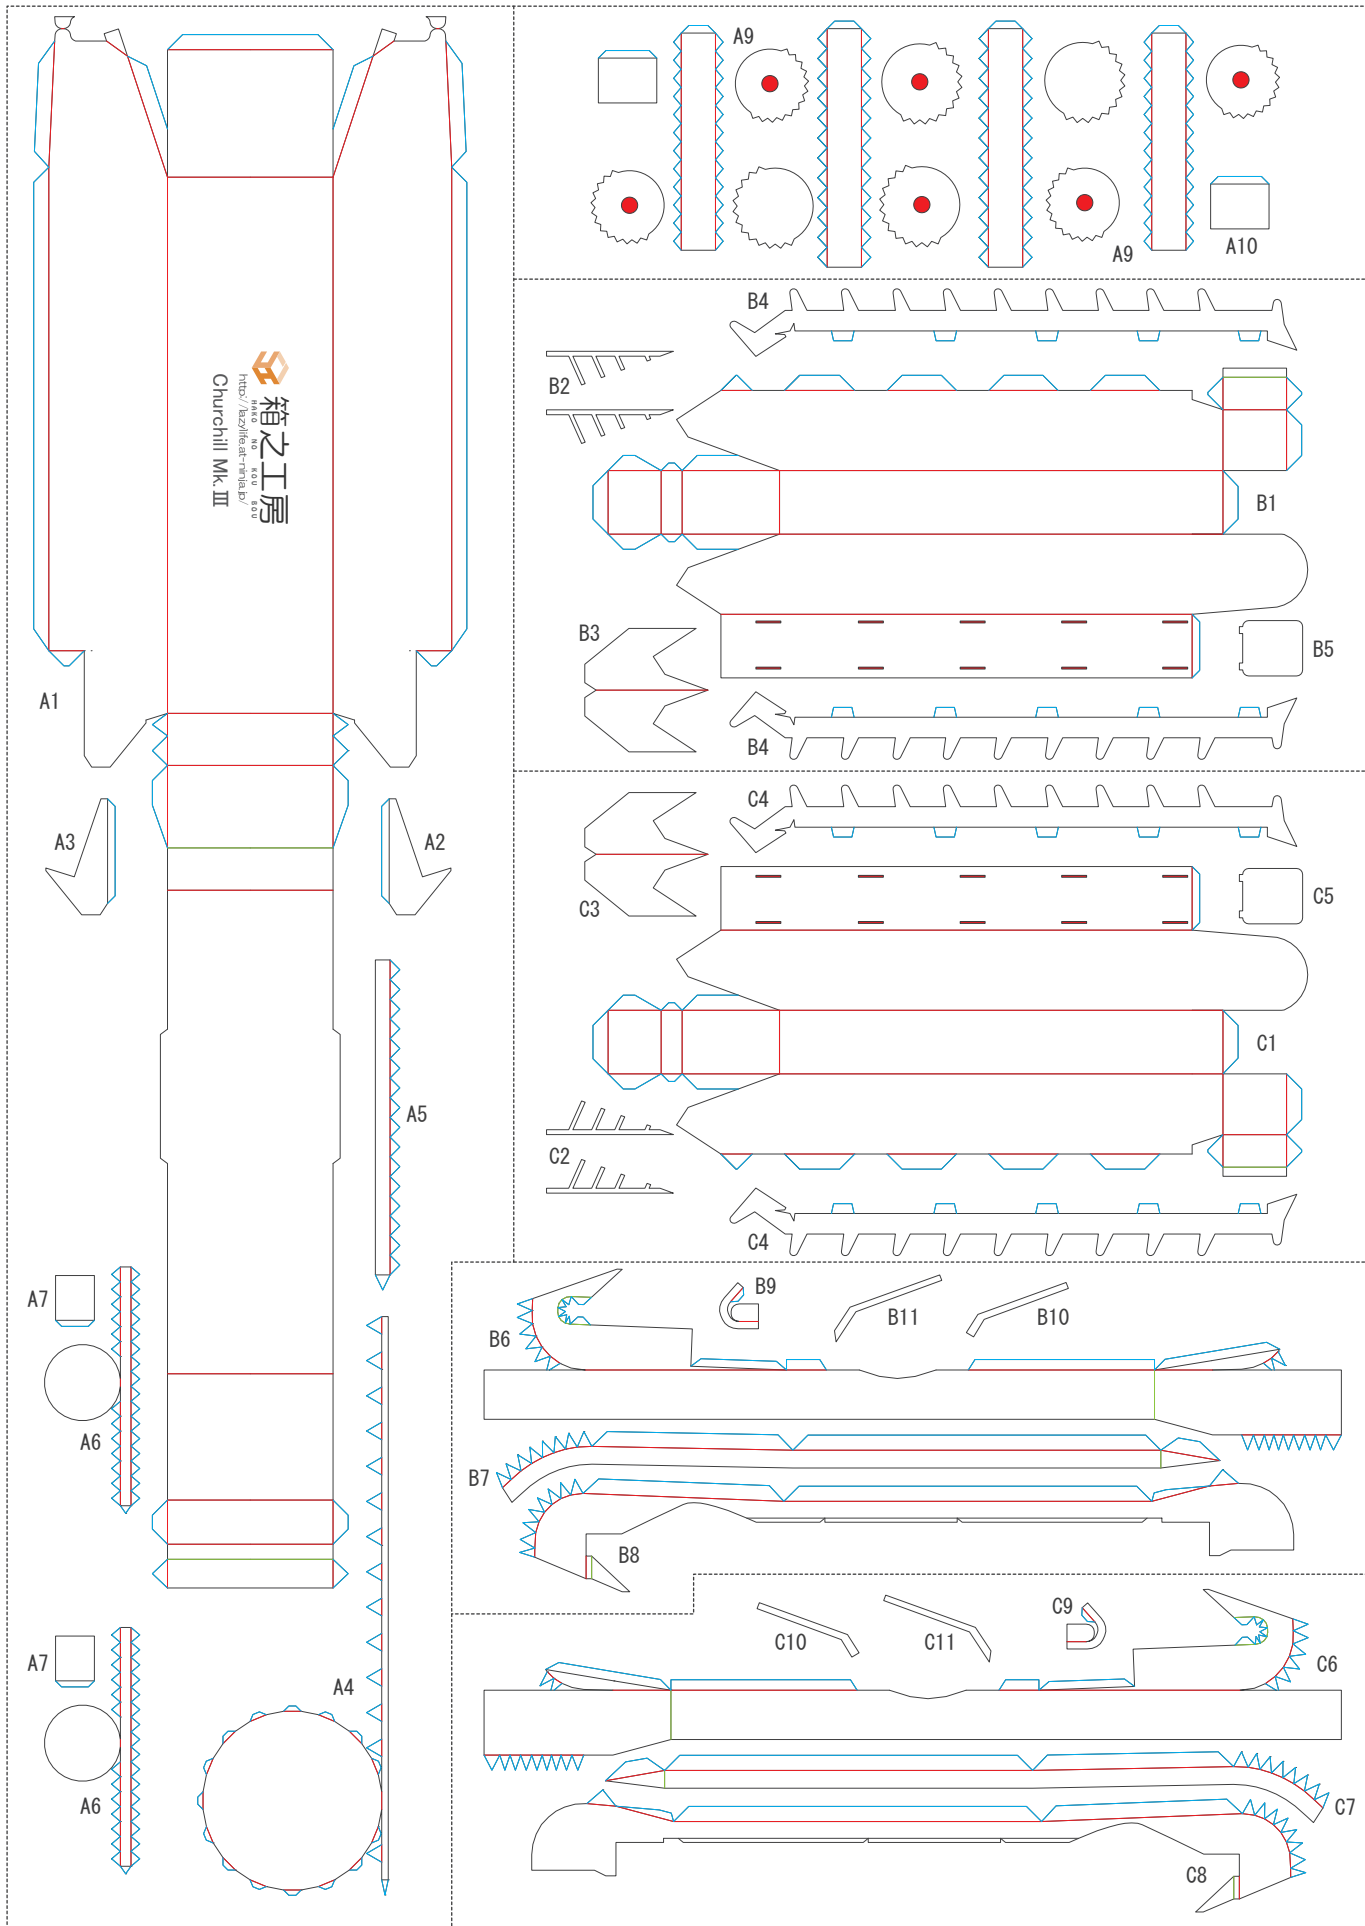

Churchill Mk.III

1/72
SCALE

— 谷折り (Valley fold) 〰 糊代 (Glue tabs)
— 山折り (Mountain fold) ■ 切り抜き (Cutouts)

1/3
PAGE

Churchill Mk.Ⅲ

1/72
SCALE

— 谷折り 〰 糊代
— 山折り ■ 切り抜き

2/3
PAGE

D5

D6

D7

D2

D3

D4

D8

Churchill Mk.III

1/72
SCALE

— 谷折り 〰 糊代
— 山折り ■ 切り抜き

3/3
PAGE