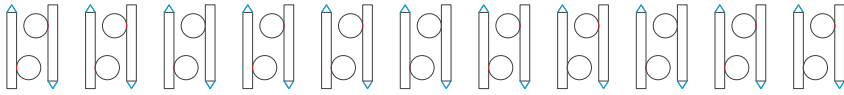

Churchill Mk.III

1/72
SCALE

— 谷折り (Valley fold) 〰 糊代 (Glue tabs)
— 山折り (Mountain fold) ■ 切り抜き (Cutouts)

1/3
PAGE

Churchill Mk.Ⅲ

1/72
SCALE

— 谷折り 〰 糊代
— 山折り ■ 切り抜き

2/3
PAGE

D1

D5

D6

D7

D2

D3

D4

D1