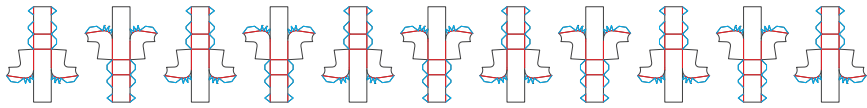

Churchill Mk.III

1/72
SCALE

— 谷折り (Valley fold) 〰 糊代 (Glue tabs)
— 山折り (Mountain fold) ■ 切り抜き (Cutouts)

1/3
PAGE

Churchill Mk.Ⅲ

1/72
SCALE

— 谷折り 〰 糊代
— 山折り ■ 切り抜き

2/3
PAGE

D1

D5

D6

D7

D2

D3

D4

D1

D5

D6

D7

D2

D3

D4

D8

Churchill Mk.III