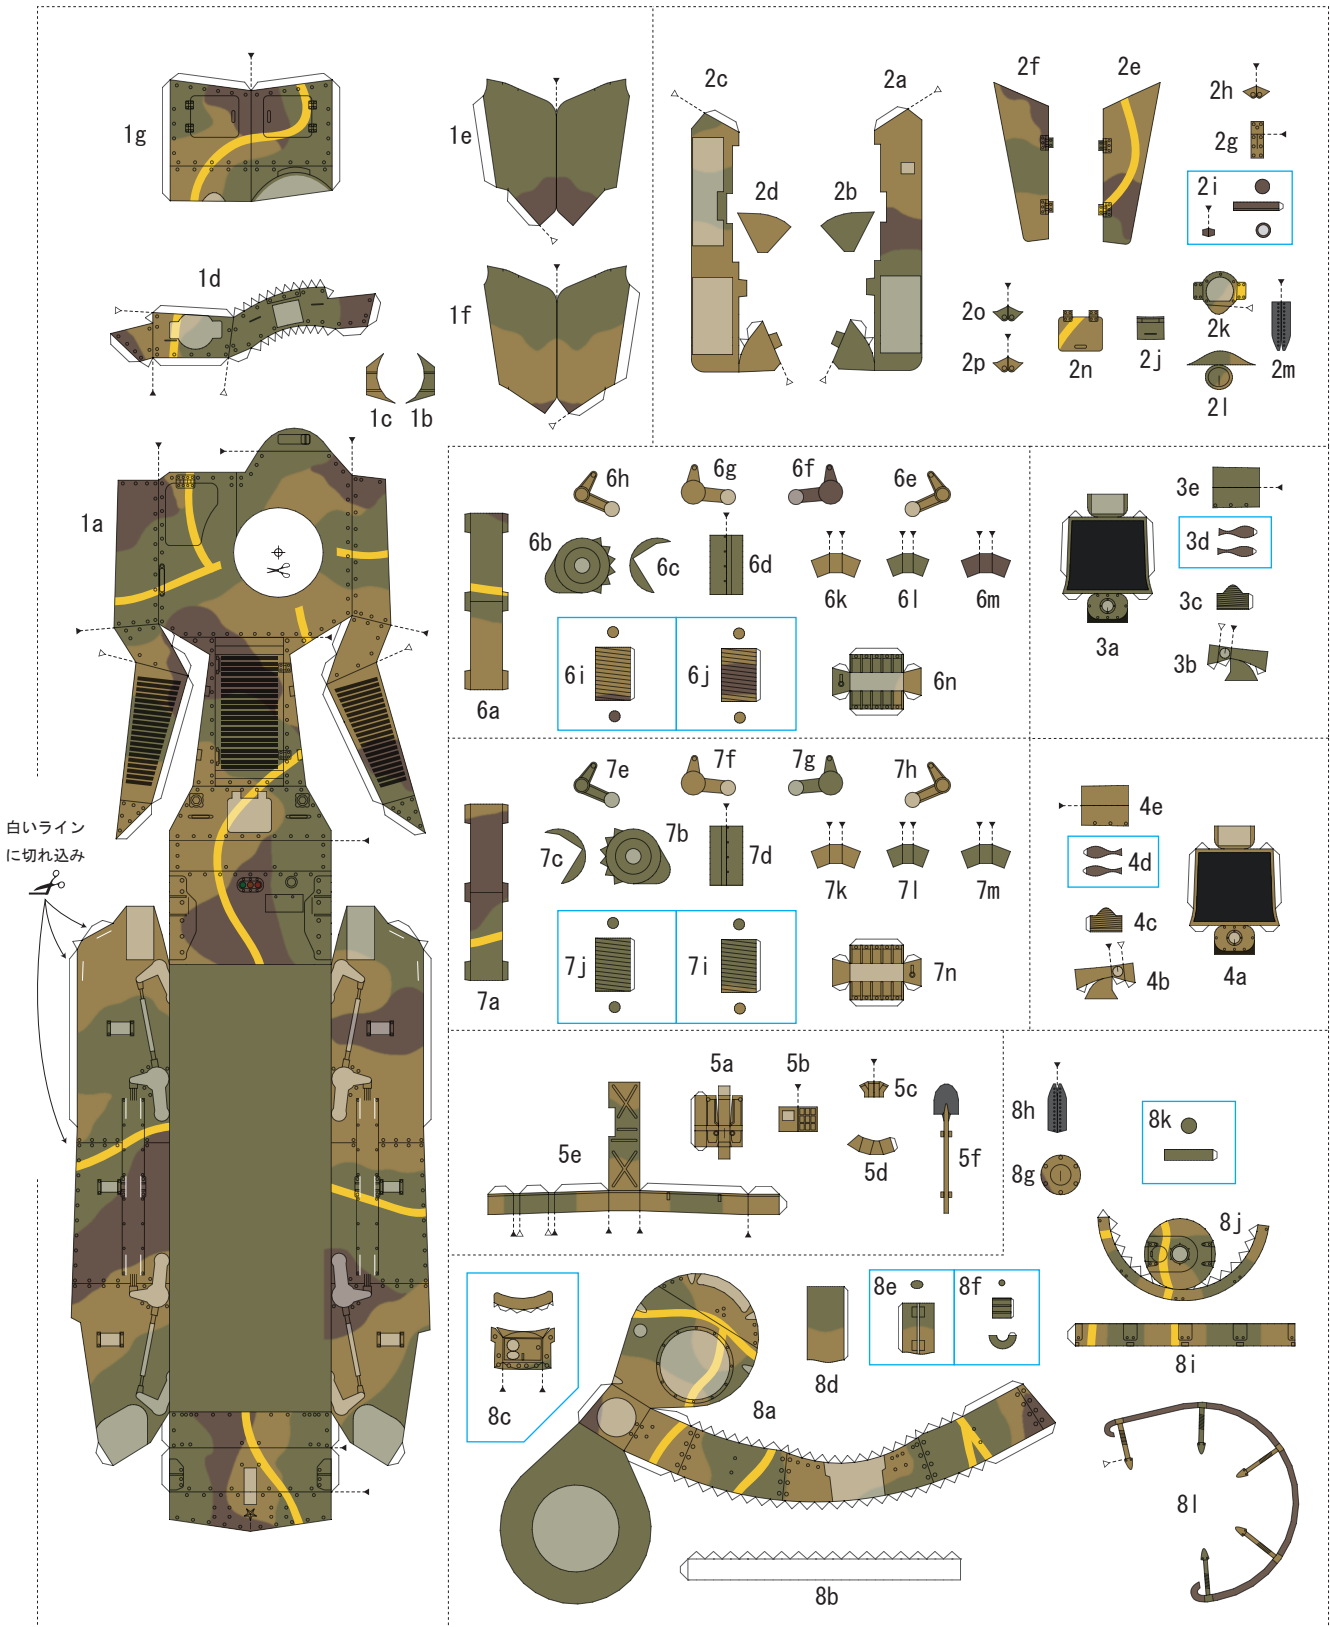

九七式中戦車 チハ

1/72
SCALE

山折り
谷折り
切り抜き

1/2
PAGE

このページは1 ページ目の裏面に印刷して下さい